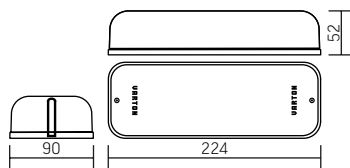

Серия ЖКХ  
224×90×52mm

Размер упаковки светильника:  
240×112×64mm  
PF ≥ 0,85

○ белый

Артикул	Мощность	Цветовая температура	Световой поток
V1-U0-00006-21000-6500840	8W	4000K	900 lm
V1-U0-00006-21000-6500850	8W	5000K	900 lm
V1-U0-00006-21000-6501240	12W	4000K	1200 lm
V1-U0-00006-21000-6501250	12W	5000K	1200 lm