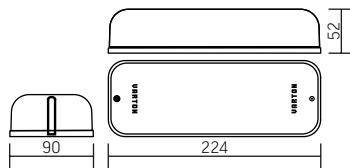

Серия ЖКХ  
224×90×52mm

Размер упаковки светильника:  
240×112×64mm  
PF ≥ 0,85

○ белый

Артикул	Мощность	Цветовая температура	Световой поток
V1-U0-00006-21000-6500840	8W	4000K	900 lm
V1-U0-00006-21000-6500850	8W	5000K	900 lm
V1-U0-00006-21000-6501240	12W	4000K	1200 lm
V1-U0-00006-21000-6501250	12W	5000K	1200 lm