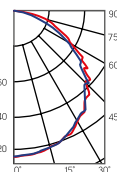

Серия ЖКХ
224×90×52mm

Размер упаковки светильника:
240×112×64mm
PF ≥ 0,85

○ белый

Артикул	Мощность	Цветовая температура	Световой поток
V1-U0-00006-21000-6500840	8W	4000K	900 lm
V1-U0-00006-21000-6500850	8W	5000K	900 lm
V1-U0-00006-21000-6501240	12W	4000K	1200 lm
V1-U0-00006-21000-6501250	12W	5000K	1200 lm

Артикул	Мощность	Цветовая температура	Световой поток
V1-U0-00006-21S00-6501240	12W	4000K	1200 lm
V1-U0-00006-21S00-6501250	12W	5000K	1200 lm

Активная зона действия датчика

○ белый

low voltage
Применение:
Помещения с повышенными требованиями к электрической безопасности
DC 24-36V
AC 24V
PF ≥ 0,85

Артикул	Мощность	Цветовая температура	Световой поток
V1-U0-00006-21N00-6501240	12W	4000K	1200 lm
V1-U0-00006-21N00-6501250	12W	5000K	1200 lm

○ белый

Монтаж:

Осуществляется на горизонтальную или вертикальную поверхность

Светильник крепится саморезами к основанию с предварительно вмонтированными дюбелями

Корпус:

Ударопрочный самозатухающий ABS-пластик

Комплектуется кабельным вводом, который имеет высокую износостойкость

Для обеспечения степени защиты IP65 места примыкания корпуса к рассеивателю обработаны герметиком

Рассеиватель:

Ударопрочный матовый самозатухающий пластик ПК (поликарбонат) с добавками УФ-стабилизатора

Характеристики:

Индекс цветопередачи $R_a > 80$

Температурный режим от -25°C до +40°C

Частота сети 50Hz ± 10%

Срок службы светодиодов 50 000 часов

Гарантия 3 года

K_n светового потока светильника ≤ 15%