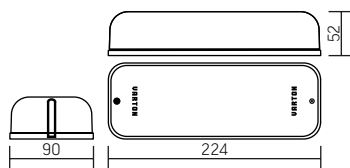

low voltage
Применение:
Помещения с повышенными требованиями к электрической безопасности
DC 24-36V
AC 24V
PF ≥ 0,85

Артикул	Мощность	Цветовая температура	Световой поток
V1-U0-00006-21N00-6501240	12W	4000K	1200 lm
V1-U0-00006-21N00-6501250	12W	5000K	1200 lm

○ белый