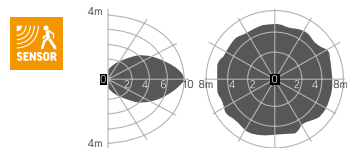

Серия ЖКХ  
224×90×52mm

Размер упаковки светильника:  
240×112×64mm  
PF ≥ 0,85

○ белый

Артикул	Мощность	Цветовая температура	Световой поток
V1-U0-00006-21000-6500840	8W	4000K	900 lm
V1-U0-00006-21000-6500850	8W	5000K	900 lm
V1-U0-00006-21000-6501240	12W	4000K	1200 lm
V1-U0-00006-21000-6501250	12W	5000K	1200 lm

Артикул	Мощность	Цветовая температура	Световой поток
V1-U0-00006-21S00-6501240	12W	4000K	1200 lm
V1-U0-00006-21S00-6501250	12W	5000K	1200 lm

Активная зона действия датчика

○ белый

**low voltage**  
**Применение:**  
Помещения с повышенными требованиями к электрической безопасности  
DC 24-36V  
AC 24V  
PF ≥ 0,85