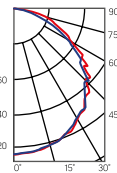

Серия ЖКХ  
224×90×52mm

Размер упаковки светильника:  
240×112×64mm  
PF ≥ 0,85

○ белый

Артикул	Мощность	Цветовая температура	Световой поток
V1-U0-00006-21000-6500840	8W	4000K	900 lm
V1-U0-00006-21000-6500850	8W	5000K	900 lm
V1-U0-00006-21000-6501240	12W	4000K	1200 lm
V1-U0-00006-21000-6501250	12W	5000K	1200 lm