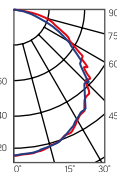

low voltage
Применение:
Помещения с повышенными требованиями к электрической безопасности
DC 24-36V
AC 24V
PF ≥ 0,85

Артикул	Мощность	Цветовая температура	Световой поток
V1-U0-00006-21N00-6501240	12W	4000K	1200 lm
V1-U0-00006-21N00-6501250	12W	5000K	1200 lm

○ белый