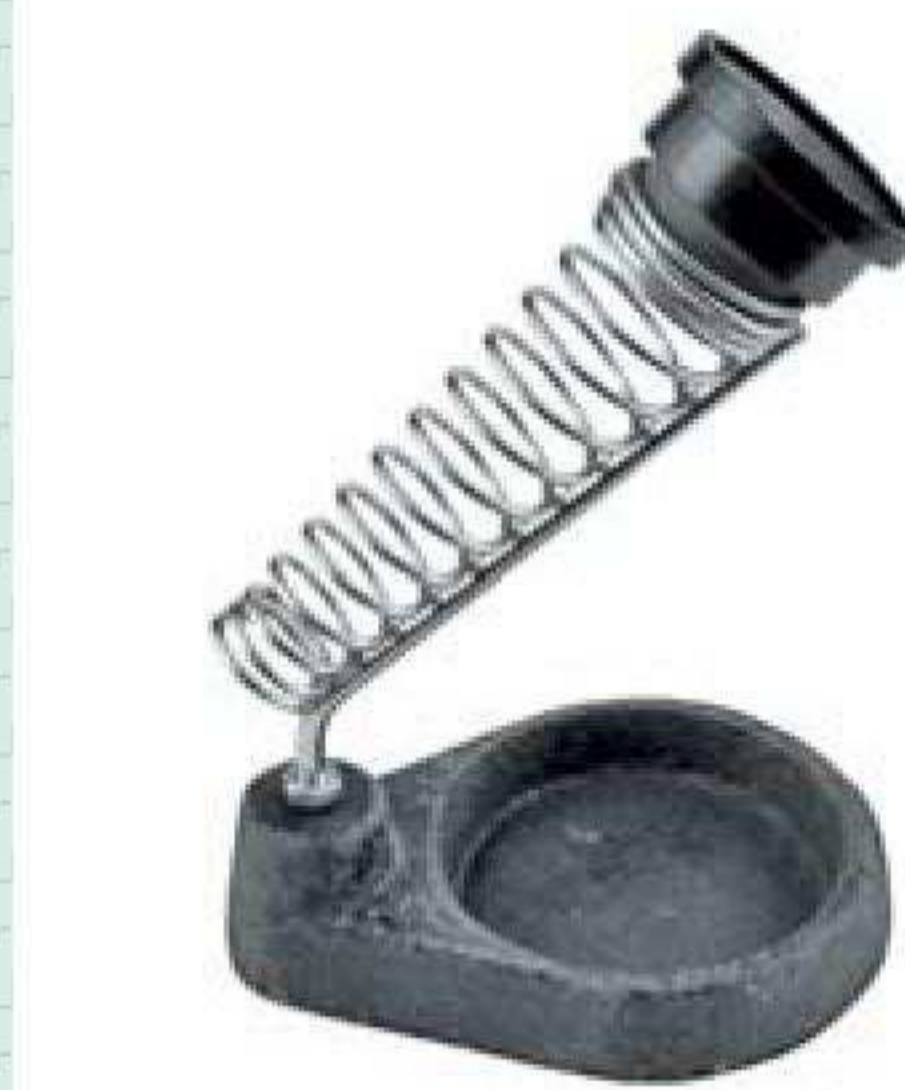

ПАЙЛЬНИК

60502	РОС	25 Вт	100
60504	РОС	40 Вт	100
60506	РОС	65 Вт	100
60508	РОС	80 Вт	100
60510	РОС	100 Вт	100

220 V. Материал: медное жало, металлический корпус, деревянная ручка.

СТОЙКА ДЛЯ ПАЙЛЬНИКА

60522	FIT IT		50
-------	--------	--	----

Литое основание. Материал: инструментальная сталь, пластик.