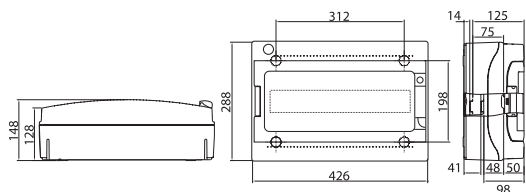

18 модулей

Комплект поставки

- ручка на дверце;
- оцинкованная DIN-рейка;
- суппорт для DIN-рейки;
- заглушки для пустых модулей;
- заглушки с двойной изоляцией на пазы для крепления к стене;
- сборочные винты.

Количество модулей	Съемные пластроны	Межосевое расстояние между рядами, мм	Рассеиваемая мощность, Вт	Цвет	Дополнительно в комплекте	Код
18	да	-	37	серый	-	85618
					клеммный блок 63A и замок	85918
					усиленный клеммный блок 160A	85718
					клеммный блок 63A	RB18W6TGD

Количество модулей	Съемные пластроны	Межосевое расстояние между рядами, мм	Рассеиваемая мощность, Вт	Цвет	Дополнительно в комплекте	Код
24	да	125-150-175	42	серый	-	85624
					клеммный блок 63A и замок	85924
					усиленный клеммный блок 160A	85724
					клеммный блок 63A	RB24W6TGD

Количество модулей	Съемные пластроны	Межосевое расстояние между рядами, мм	Рассеиваемая мощность, Вт	Цвет	Дополнительно в комплекте	Код
36	да	150-175-200	54	серый	-	85636
					клеммный блок 63A и замок	85936
					усиленный клеммный блок 160A	85736
					клеммный блок 63A	RB36W6TGD