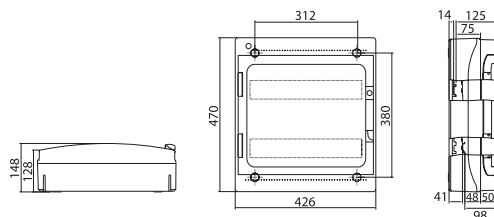

36 модулей

Комплект поставки

- ручка на дверце;
- оцинкованная DIN-рейка;
- суппорт для DIN-рейки;
- заглушки для пустых модулей;
- заглушки с двойной изоляцией на пазы для крепления к стене;
- сборочные винты.

Количество модулей	Съемные пластроны	Межосевое расстояние между рядами, мм	Рассеиваемая мощность, Вт	Цвет	Дополнительно в комплекте	Код
36	да	150-175-200	54	серый	-	85636
					клеммный блок 63A и замок	85936
					усиленный клеммный блок 160A	85736
					клеммный блок 63A	RB36W6TGD