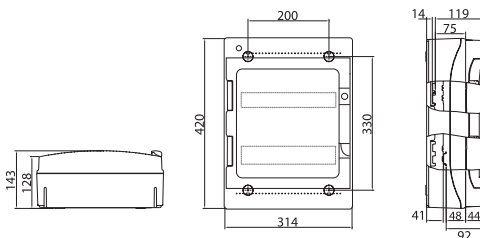

24 модуля

Комплект поставки

- ручка на дверце;
- оцинкованная DIN-рейка;
- суппорт для DIN-рейки;
- заглушки для пустых модулей;
- заглушки с двойной изоляцией на пазы для крепления к стене;
- сборочные винты.

Количество модулей	Съемные пластроны	Межосевое расстояние между рядами, мм	Рассеиваемая мощность, Вт	Цвет	Дополнительно в комплекте	Код
24	да	125-150-175	42	серый	-	85624
					клеммный блок 63A и замок	85924
					усиленный клеммный блок 160A	85724
					клеммный блок 63A	RB24W6TGD