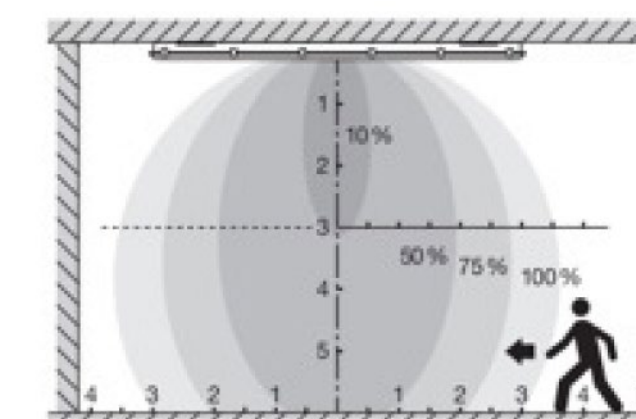

нажми на артикул, чтобы увидеть больше информации

- 4058075622562 ■ ECO CLASS SLIM DP 18W 840 230V IP65
- 4058075622586 ■ ECOCLASS SLIM DP 18W 865 230V IP65
- 4058075169128 ■ ECO CLASS SLIM DP 36W 840 230V IP65
- 4058075169104 ■ ECOCLASS SLIM DP 36W 865 230V IP65
- 4058075169142 ■ ECOCLASS SLIM DP 57W 840 230V IP65
- 4058075169166 ■ ECOCLASS SLIM DP 57W 865 230V IP65
- 4058075740853 ■ DP COMP 600 V 16W 840 IP66 LEDV
- 4058075740877 ■ DP COMP 1200 V 33W 840 IP66 PS LEDV
- 4058075740891 ■ DP COMP 1500 V 50W 840 IP66 PS LEDV
- 4058075541108 ■ DP 1200 32W 840 IP65 GY
- 4058075541122 ■ DP 1200 32W 865 IP65 GY
- 4058075541207 ■ DP 1500 46W 840 IP65 GY
- 4058075541221 ■ DP 1500 46W 865 IP65 GY
- 4058075541245 ■ DP 1500 58W 840 IP65 GY
- 4058075541269 ■ DP 1500 58W 865 IP65 GY
- 4058075541283 ■ DP 1500 81W 840 IP65 GY
- 4058075541306 ■ DP 1500 81W 865 IP65 GY

- 4058075541962 ■ DP S 1200 32W 840 IP65 GY LEDV
- 4058075541986 ■ DP S 1500 46W 840 IP65 GY LEDV
- 4058075542006 ■ DP S 1500 58W 840 IP65 GY LEDV