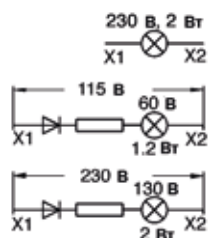

Ламповые блоки