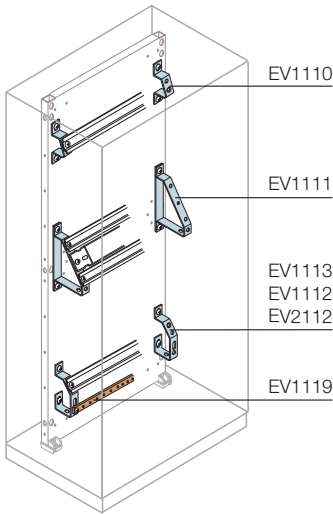

Шкафы АМ2

Данные для заказа

4

EV1122-EV1123
EV1124-EV1125

Дополнительные устройства

Угловые опоры для клеммных блоков и шин заземления

Описание	Код	Упаковка, шт.
Угловые держатели для 1 ряда терминалов (50 шт.)	EV1110	1/50
Угловые держатели для 1 ряда терминалов (10 шт.)	EV2110	1/10
Угловые держатели для 1 ряда терминалов + заземление (50 шт.)	EV1112	1/50
Угловые держатели для 1 ряда терминалов + заземление (10 шт.)	EV2112	1/10
Угловые держатели для 1 ряда терминалов + заземление (2 шт.)	EV1113	1/2
Угловые держатели для 2 рядов терминалов (10 шт.)	EV1111	1/10

Шины заземления

Описание	Размеры, мм		Код	Упаковка, шт.
	В	Д		
Гибкая шина заземления 16 мм (5 шт.)	17	200	AA6840	1/5
Гибкая шина заземления 16 мм (5 шт.)	17	300	AA6850	1/5
Гибкая шина заземления 25 мм (5 шт.)	22	200	AA6880	1/5
Гибкая шина заземления 25 мм (5 шт.)	22	300	AA6890	1/5

Медные шины нейтрали/заземления

Описание	Код	Упаковка, шт.
Шины нейтрали/заземления 6x6 мм, Ш = 2000 мм	EV1115	1/1
Изоляторы для шин нейтрали/заземления EV1115, 50 шт.	EV1116	1/50
Терминалы для кабелей \varnothing 0,5-16 мм ² для EV1115 (100 шт.)	EV1117	1/100
Терминалы для кабелей \varnothing 4-35 мм ² для EV1115 (100 шт.)	EV1118	1/100
Шины 20x5 мм с отверстиями с резьбой М6, Ш=2000 мм (2 шт.)	EV1119	1/2
Шины 25x5 мм с отверстиями с резьбой М6, Ш=2000 мм (2 шт.)	EV1120	1/2
Шины 50x5 мм с отверстиями с резьбой М6, Ш=2000 мм (2 шт.)	EV1121	1/2
Шестигранные изоляторы 30x30 мм, М6 (50 шт.)	EV1122	1/50
Шестигранные изоляторы 30x30 мм, М8 (50 шт.)	EV1123	1/50
Шестигранные изоляторы 36x30 мм, М6 (25 шт.)	EV1124	1/25
Шестигранные изоляторы 36x30 мм, М8 (25 шт.)	EV1125	1/25

Винты для крепления аппаратов

Описание	Код	Упаковка, шт.
Винт 4,2x13 мм головка под крест (1000 шт.)	EV1100	1/1000
Винт 4,2x19 мм головка под крест (1000 шт.)	EV1101	1/1000
Саморез М6 L=10 (50 шт.)	AD1033	1/50