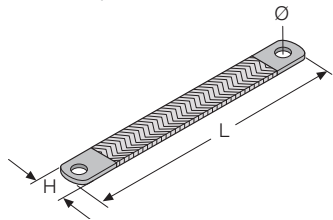

Шкафы АМ2

Данные для заказа

4

EV1122-EV1123
EV1124-EV1125

Дополнительные устройства

Угловые опоры для клеммных блоков и шин заземления

Описание	Код	Упаковка, шт.
Угловые держатели для 1 ряда терминалов (50 шт.)	EV1110	1/50
Угловые держатели для 1 ряда терминалов (10 шт.)	EV2110	1/10
Угловые держатели для 1 ряда терминалов + заземление (50 шт.)	EV1112	1/50
Угловые держатели для 1 ряда терминалов + заземление (10 шт.)	EV2112	1/10
Угловые держатели для 1 ряда терминалов + заземление (2 шт.)	EV1113	1/2
Угловые держатели для 2 рядов терминалов (10 шт.)	EV1111	1/10

Шины заземления

Описание	Размеры, мм		Код	Упаковка, шт.
	В	Д		
Гибкая шина заземления 16 мм (5 шт.)	17	200	AA6840	1/5
Гибкая шина заземления 16 мм (5 шт.)	17	300	AA6850	1/5
Гибкая шина заземления 25 мм (5 шт.)	22	200	AA6880	1/5
Гибкая шина заземления 25 мм (5 шт.)	22	300	AA6890	1/5

Медные шины нейтрали/заземления

Описание	Код	Упаковка, шт.
Шины нейтрали/заземления 6x6 мм, Ш = 2000 мм	EV1115	1/1
Изоляторы для шин нейтрали/заземления EV1115, 50 шт.	EV1116	1/50
Терминалы для кабелей \varnothing 0,5-16 мм ² для EV1115 (100 шт.)	EV1117	1/100
Терминалы для кабелей \varnothing 4-35 мм ² для EV1115 (100 шт.)	EV1118	1/100
Шины 20x5 мм с отверстиями с резьбой М6, Ш=2000 мм (2 шт.)	EV1119	1/2
Шины 25x5 мм с отверстиями с резьбой М6, Ш=2000 мм (2 шт.)	EV1120	1/2
Шины 50x5 мм с отверстиями с резьбой М6, Ш=2000 мм (2 шт.)	EV1121	1/2
Шестигранные изоляторы 30x30 мм, М6 (50 шт.)	EV1122	1/50
Шестигранные изоляторы 30x30 мм, М8 (50 шт.)	EV1123	1/50
Шестигранные изоляторы 36x30 мм, М6 (25 шт.)	EV1124	1/25
Шестигранные изоляторы 36x30 мм, М8 (25 шт.)	EV1125	1/25

Винты для крепления аппаратов

Описание	Код	Упаковка, шт.
Винт 4,2x13 мм головка под крест (1000 шт.)	EV1100	1/1000
Винт 4,2x19 мм головка под крест (1000 шт.)	EV1101	1/1000
Саморез М6 L=10 (50 шт.)	AD1033	1/50