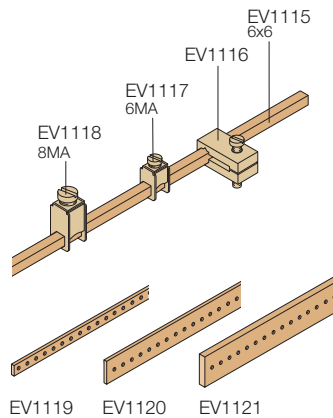

Шкафы АМ2

Данные для заказа

4

EV1122-EV1123
EV1124-EV1125

Дополнительные устройства

Угловые опоры для клеммных блоков и шин заземления

Описание	Код	Упаковка, шт.
Угловые держатели для 1 ряда терминалов (50 шт.)	EV1110	1/50
Угловые держатели для 1 ряда терминалов (10 шт.)	EV2110	1/10
Угловые держатели для 1 ряда терминалов + заземление (50 шт.)	EV1112	1/50
Угловые держатели для 1 ряда терминалов + заземление (10 шт.)	EV2112	1/10
Угловые держатели для 1 ряда терминалов + заземление (2 шт.)	EV1113	1/2
Угловые держатели для 2 рядов терминалов (10 шт.)	EV1111	1/10

Шины заземления

Описание	Размеры, мм		Код	Упаковка, шт.
	В	Д		
Гибкая шина заземления 16 мм (5 шт.)	17	200	AA6840	1/5
Гибкая шина заземления 16 мм (5 шт.)	17	300	AA6850	1/5
Гибкая шина заземления 25 мм (5 шт.)	22	200	AA6880	1/5
Гибкая шина заземления 25 мм (5 шт.)	22	300	AA6890	1/5

Медные шины нейтрали/заземления

Описание	Код	Упаковка, шт.
Шины нейтрали/заземления 6x6 мм, Ш = 2000 мм	EV1115	1/1
Изоляторы для шин нейтрали/заземления EV1115, 50 шт.	EV1116	1/50
Терминалы для кабелей \varnothing 0,5-16 мм ² для EV1115 (100 шт.)	EV1117	1/100
Терминалы для кабелей \varnothing 4-35 мм ² для EV1115 (100 шт.)	EV1118	1/100
Шины 20x5 мм с отверстиями с резьбой М6, Ш=2000 мм (2 шт.)	EV1119	1/2
Шины 25x5 мм с отверстиями с резьбой М6, Ш=2000 мм (2 шт.)	EV1120	1/2
Шины 50x5 мм с отверстиями с резьбой М6, Ш=2000 мм (2 шт.)	EV1121	1/2
Шестигранные изоляторы 30x30 мм, М6 (50 шт.)	EV1122	1/50
Шестигранные изоляторы 30x30 мм, М8 (50 шт.)	EV1123	1/50
Шестигранные изоляторы 36x30 мм, М6 (25 шт.)	EV1124	1/25
Шестигранные изоляторы 36x30 мм, М8 (25 шт.)	EV1125	1/25

Винты для крепления аппаратов

Описание	Код	Упаковка, шт.
Винт 4,2x13 мм головка под крест (1000 шт.)	EV1100	1/1000
Винт 4,2x19 мм головка под крест (1000 шт.)	EV1101	1/1000
Саморез М6 L=10 (50 шт.)	AD1033	1/50