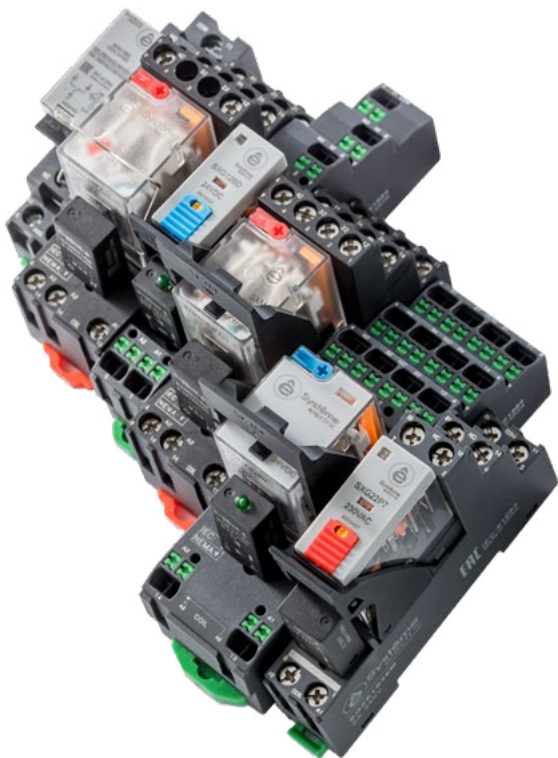

Электромеханические интерфейсные и миниатюрные реле

Электромеханические интерфейсные и миниатюрные реле

SystemeSig EMR — это линейка миниатюрных и интерфейсных электромеханических реле, которые находят широкое применение в различных отраслях и направлениях.

Они могут использоваться в системах автоматизации и контроля, энергетике, промышленности, строительстве, транспорте и других областях. Благодаря своей надежности, простоте установки и широкому функциональному диапазону, электромеханические реле SystemeSig EMR являются незаменимыми компонентами для эффективной работы и контроля различных электрических систем.

Тип		SXG, 11 мм, без кнопки тест, без LED	
Количество контактов		1CO	2CO
Коммутируемый ток		12 A	8 A
	12V DC	SXG15JD	SXG25JD
	24V DC	SXG15BD	SXG25BD
	48V DC	SXG15ED	SXG25ED
	110V DC	SXG15FD	SXG25FD
	24V AC	SXG15B7	SXG25B7
	48V AC	SXG15E7	SXG25E7
	110V AC	SXG15F7	SXG25F7
	230V AC	SXG15P7	SXG25P7
	Розетка с винтовым зажимом	SGZE1S35M	SGZE1S48M
	Push-in розетка	SGZE08P	SGZE05P
	Пластиковая скоба	SGZR215	

Тип		SXG, 11 мм, есть LED, без кнопки тест	
Количество контактов		1CO	2CO
Коммутируемый ток		12 A	8 A
	12V DC	SXG13JD	SXG23JD
	24V DC	SXG13BD	SXG23BD
	48V DC	SXG13ED	SXG23ED
	110V DC	SXG13FD	SXG23FD
	24V AC	SXG13B7	SXG23B7
	48V AC	SXG13E7	SXG23E7
	110V AC	SXG13F7	SXG23F7
	230V AC	SXG13P7	SXG23P7
	Розетка с винтовым зажимом	SGZE1S35M	SGZE1S48M
		Push-in розетка	SGZE08P
		Пластиковая скоба	SGZR215