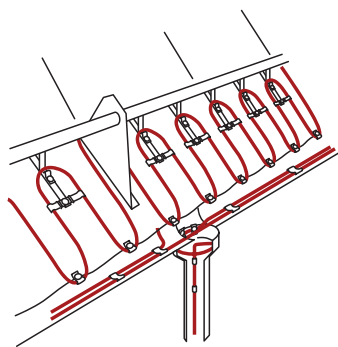

RoofMate

Саморегулирующийся нагревательный кабель для защиты вашей кровли от снега, наледи и сосулек

- Надежный
- Электробезопасный
- Выдерживает температуру до +90 °С
- Устойчив к ультрафиолету

100%
российское
производство

Основные зоны применения

- Кровли и водостоки
- Бытовые трубопроводы

Обледенение кровли зачастую приводит к затеканиям, разрушению системы водостока, а то и просто бытовым травмам.

Установка систем антиобледенения – единственный эффективный способ защиты кровли и водосточных систем от наледей, сосулек, скопления снежных масс в зимнее время.

Основным компонентом систем являются нагревательные кабели. Для обеспечения стока талой воды они укладываются в водосточной системе, а для предотвращения схода снежных масс устанавливаются на краю кровли вместе с снегозадерживающими элементами.

Саморегулирующийся кабель является наилучшим средством для решения этой задачи, поскольку автоматически меняет тепловыделение в ответ на повышение или понижение температуры окружающей среды.

Преимущества