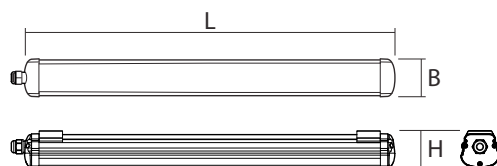

Светильник **PWP-OS** рассчитан для работы от сети переменного тока 190–240 В. Светильник **PWP-OS** устанавливается на поверхности из негорючего материала. Светильник имеет мгновенное включение, экономичен в эксплуатации.

Возможно подключение светильников в линию. В комплект поставки входят крепежные клипсы.

### Технические характеристики

- Материал корпуса: поликарбонат
- Материал рассеивателя: опаловый поликарбонат
- Источник света: светодиоды SMD4014
- Индекс цветопередачи: Ra ≥ 75
- Угол освещения: 110°
- Входное напряжение: AC 190–240 В
- Коэффициент мощности ≥ 0,8
- Класс защиты от поражения эл.током: II
- Климатическое исполнение: УХЛ2
- Температура эксплуатации: –20...+40 °С
- Расчётный срок службы: 25 000 часов
- Гарантийный срок службы: 2 года

Штрих-код	Артикул	Мощность, Вт	Цветовая температура	Световой поток, лм	Установка в линию, шт.	Размеры L×B×H, мм	Масса, кг	Упак., шт.
4895205003118	<b>PWP-OS 600 18w 4000K IP65</b>	18	4 000 K	1 450	20	600×65×58	0,45	
4895205003125	<b>PWP-OS 600 18w 6500K IP65</b>	18	6 500 K	1 450	20	600×65×58	0,45	
4895205003132	<b>PWP-OS 1200 36w 4000K IP65</b>	36	4 000 K	2 900	10	1 200×65×58	0,70	
4895205003149	<b>PWP-OS 1200 36w 6500K IP65</b>	36	6 500 K	2 900	10	1 200×65×58	0,70	