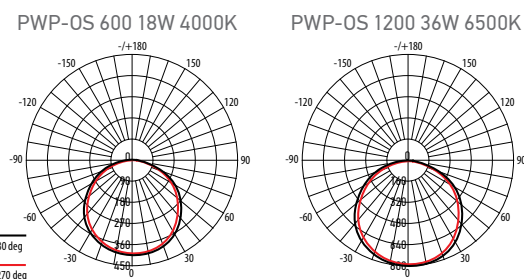

Светильник **PWP-OS** рассчитан для работы от сети переменного тока 190–240 В. Светильник **PWP-OS** устанавливается на поверхности из негорючего материала. Светильник имеет мгновенное включение, экономичен в эксплуатации.

### Технические характеристики

- Материал корпуса: поликарбонат
- Материал рассеивателя: опаловый поликарбонат
- Источник света: светодиоды SMD4014
- Индекс цветопередачи: Ra ≥ 75
- Угол освещения: 110°
- Входное напряжение: AC 190–240 В
- Коэффициент мощности ≥ 0,8
- Класс защиты от поражения эл.током: II
- Климатическое исполнение: УХЛ2
- Температура эксплуатации: –20...+40 °С
- Расчётный срок службы: 25 000 часов
- Гарантийный срок службы: 2 года

Штрих-код	Артикул	Мощность, Вт	Цветовая температура	Световой поток, лм	Установка в линию, шт.	Размеры L×B×H, мм	Масса, кг	Упак., шт.
4895205003118	<b>PWP-OS 600 18w 4000K IP65</b>	18	4 000 K	1 450	20	600×65×58	0,45	
4895205003125	<b>PWP-OS 600 18w 6500K IP65</b>	18	6 500 K	1 450	20	600×65×58	0,45	
4895205003132	<b>PWP-OS 1200 36w 4000K IP65</b>	36	4 000 K	2 900	10	1 200×65×58	0,70	
4895205003149	<b>PWP-OS 1200 36w 6500K IP65</b>	36	6 500 K	2 900	10	1 200×65×58	0,70	