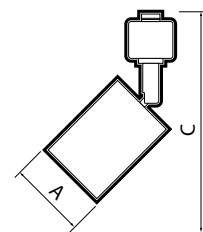

\* Адаптер для подключения к однофазному шинному проводу является конструктивным элементом прожектора.

PTR 24 GU10

PTR 25 GU10

PTR 26 GU10

Код для заказа	Штрих-код	Артикул	Материал корпуса	Цвет корпуса	Рекомендуемые источники света	Размеры, АхВхС / ØАхС, мм	Вес, кг	Упак., шт.
5037830	4895205037830	<b>PTR 24 GU10 BL 230V IP20</b>	сталь	черный		60x95x140	0,300	1/50
5037892	4895205037892	<b>PTR 24 GU10 WH 230V IP20</b>	сталь	белый		60x95x140	0,300	1/50
5037939	4895205037939	<b>PTR 25 GU10 BL 230V IP20</b>	сталь	черный		60x95x140	0,300	1/50
5037953	4895205037953	<b>PTR 25 GU10 WH 230V IP20</b>	сталь	белый		60x95x140	0,300	1/50
5037984	4895205037984	<b>PTR 26 GU10 BL 230V IP20</b>	алюминий	черный	PLED -DIM GU10 PLED-SP GU10	Ø56x165	0,600	1/50
5038004	4895205038004	<b>PTR 26 GU10 WH 230V IP20</b>	алюминий	белый		Ø56x165	0,600	1/50
5038035	4895205038035	<b>PTR 26 GU10 CH 230V IP20</b>	алюминий	хром		Ø56x165	0,600	1/50
5038059	4895205038059	<b>PTR 26 GU10 GL 230V IP20</b>	алюминий	золотой		Ø56x165	0,600	1/50
5038073	4895205038073	<b>PTR 26 GU10 SG 230V IP20</b>	алюминий	матовый золотой		Ø56x165	0,600	1/50
5038097	4895205038097	<b>PTR 26 GU10 SN 230V IP20</b>	алюминий	матовый никель		Ø56x165	0,600	1/50
5039124	4895205039124	<b>PTR 27 GU5.3 WH 230V IP20</b>	сталь	белый	PLED-SP JCDR PLED-DIM JCDR PLED-ECO JCDR	Ø60x95x140	0,300	1/50
5039148	4895205039148	<b>PTR 27 GU5.3 BL 230V IP20</b>	сталь	черный		Ø60x95x140	0,300	1/50