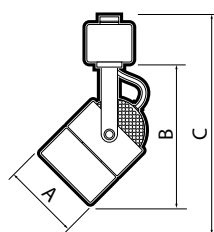

PTR 26 GU10 GL

PTR 26 GU10 SG

PTR 26 GU10 SN

PTR 26 GU10 WH

\* Адаптер для подключения к однофазному шинному проводу является конструктивным элементом прожектора.

PTR 24 GU10

PTR 25 GU10

PTR 26 GU10

Код для заказа	Штрих-код	Артикул	Материал корпуса	Цвет корпуса	Рекомендуемые источники света	Размеры, АхВхС / ØАхС, мм	Вес, кг	Упак., шт.
5037830	4895205037830	<b>PTR 24 GU10 BL 230V IP20</b>	сталь	черный		60x95x140	0,300	1/50
5037892	4895205037892	<b>PTR 24 GU10 WH 230V IP20</b>	сталь	белый		60x95x140	0,300	1/50
5037939	4895205037939	<b>PTR 25 GU10 BL 230V IP20</b>	сталь	черный		60x95x140	0,300	1/50
5037953	4895205037953	<b>PTR 25 GU10 WH 230V IP20</b>	сталь	белый		60x95x140	0,300	1/50
5037984	4895205037984	<b>PTR 26 GU10 BL 230V IP20</b>	алюминий	черный	PLED -DIM GU10 PLED-SP GU10	Ø56x165	0,600	1/50
5038004	4895205038004	<b>PTR 26 GU10 WH 230V IP20</b>	алюминий	белый		Ø56x165	0,600	1/50
5038035	4895205038035	<b>PTR 26 GU10 CH 230V IP20</b>	алюминий	хром		Ø56x165	0,600	1/50
5038059	4895205038059	<b>PTR 26 GU10 GL 230V IP20</b>	алюминий	золотой		Ø56x165	0,600	1/50
5038073	4895205038073	<b>PTR 26 GU10 SG 230V IP20</b>	алюминий	матовый золотой		Ø56x165	0,600	1/50
5038097	4895205038097	<b>PTR 26 GU10 SN 230V IP20</b>	алюминий	матовый никель		Ø56x165	0,600	1/50
5039124	4895205039124	<b>PTR 27 GU5.3 WH 230V IP20</b>	сталь	белый	PLED-SP JCDR PLED-DIM JCDR PLED-ECO JCDR	Ø60x95x140	0,300	1/50
5039148	4895205039148	<b>PTR 27 GU5.3 BL 230V IP20</b>	сталь	черный		Ø60x95x140	0,300	1/50