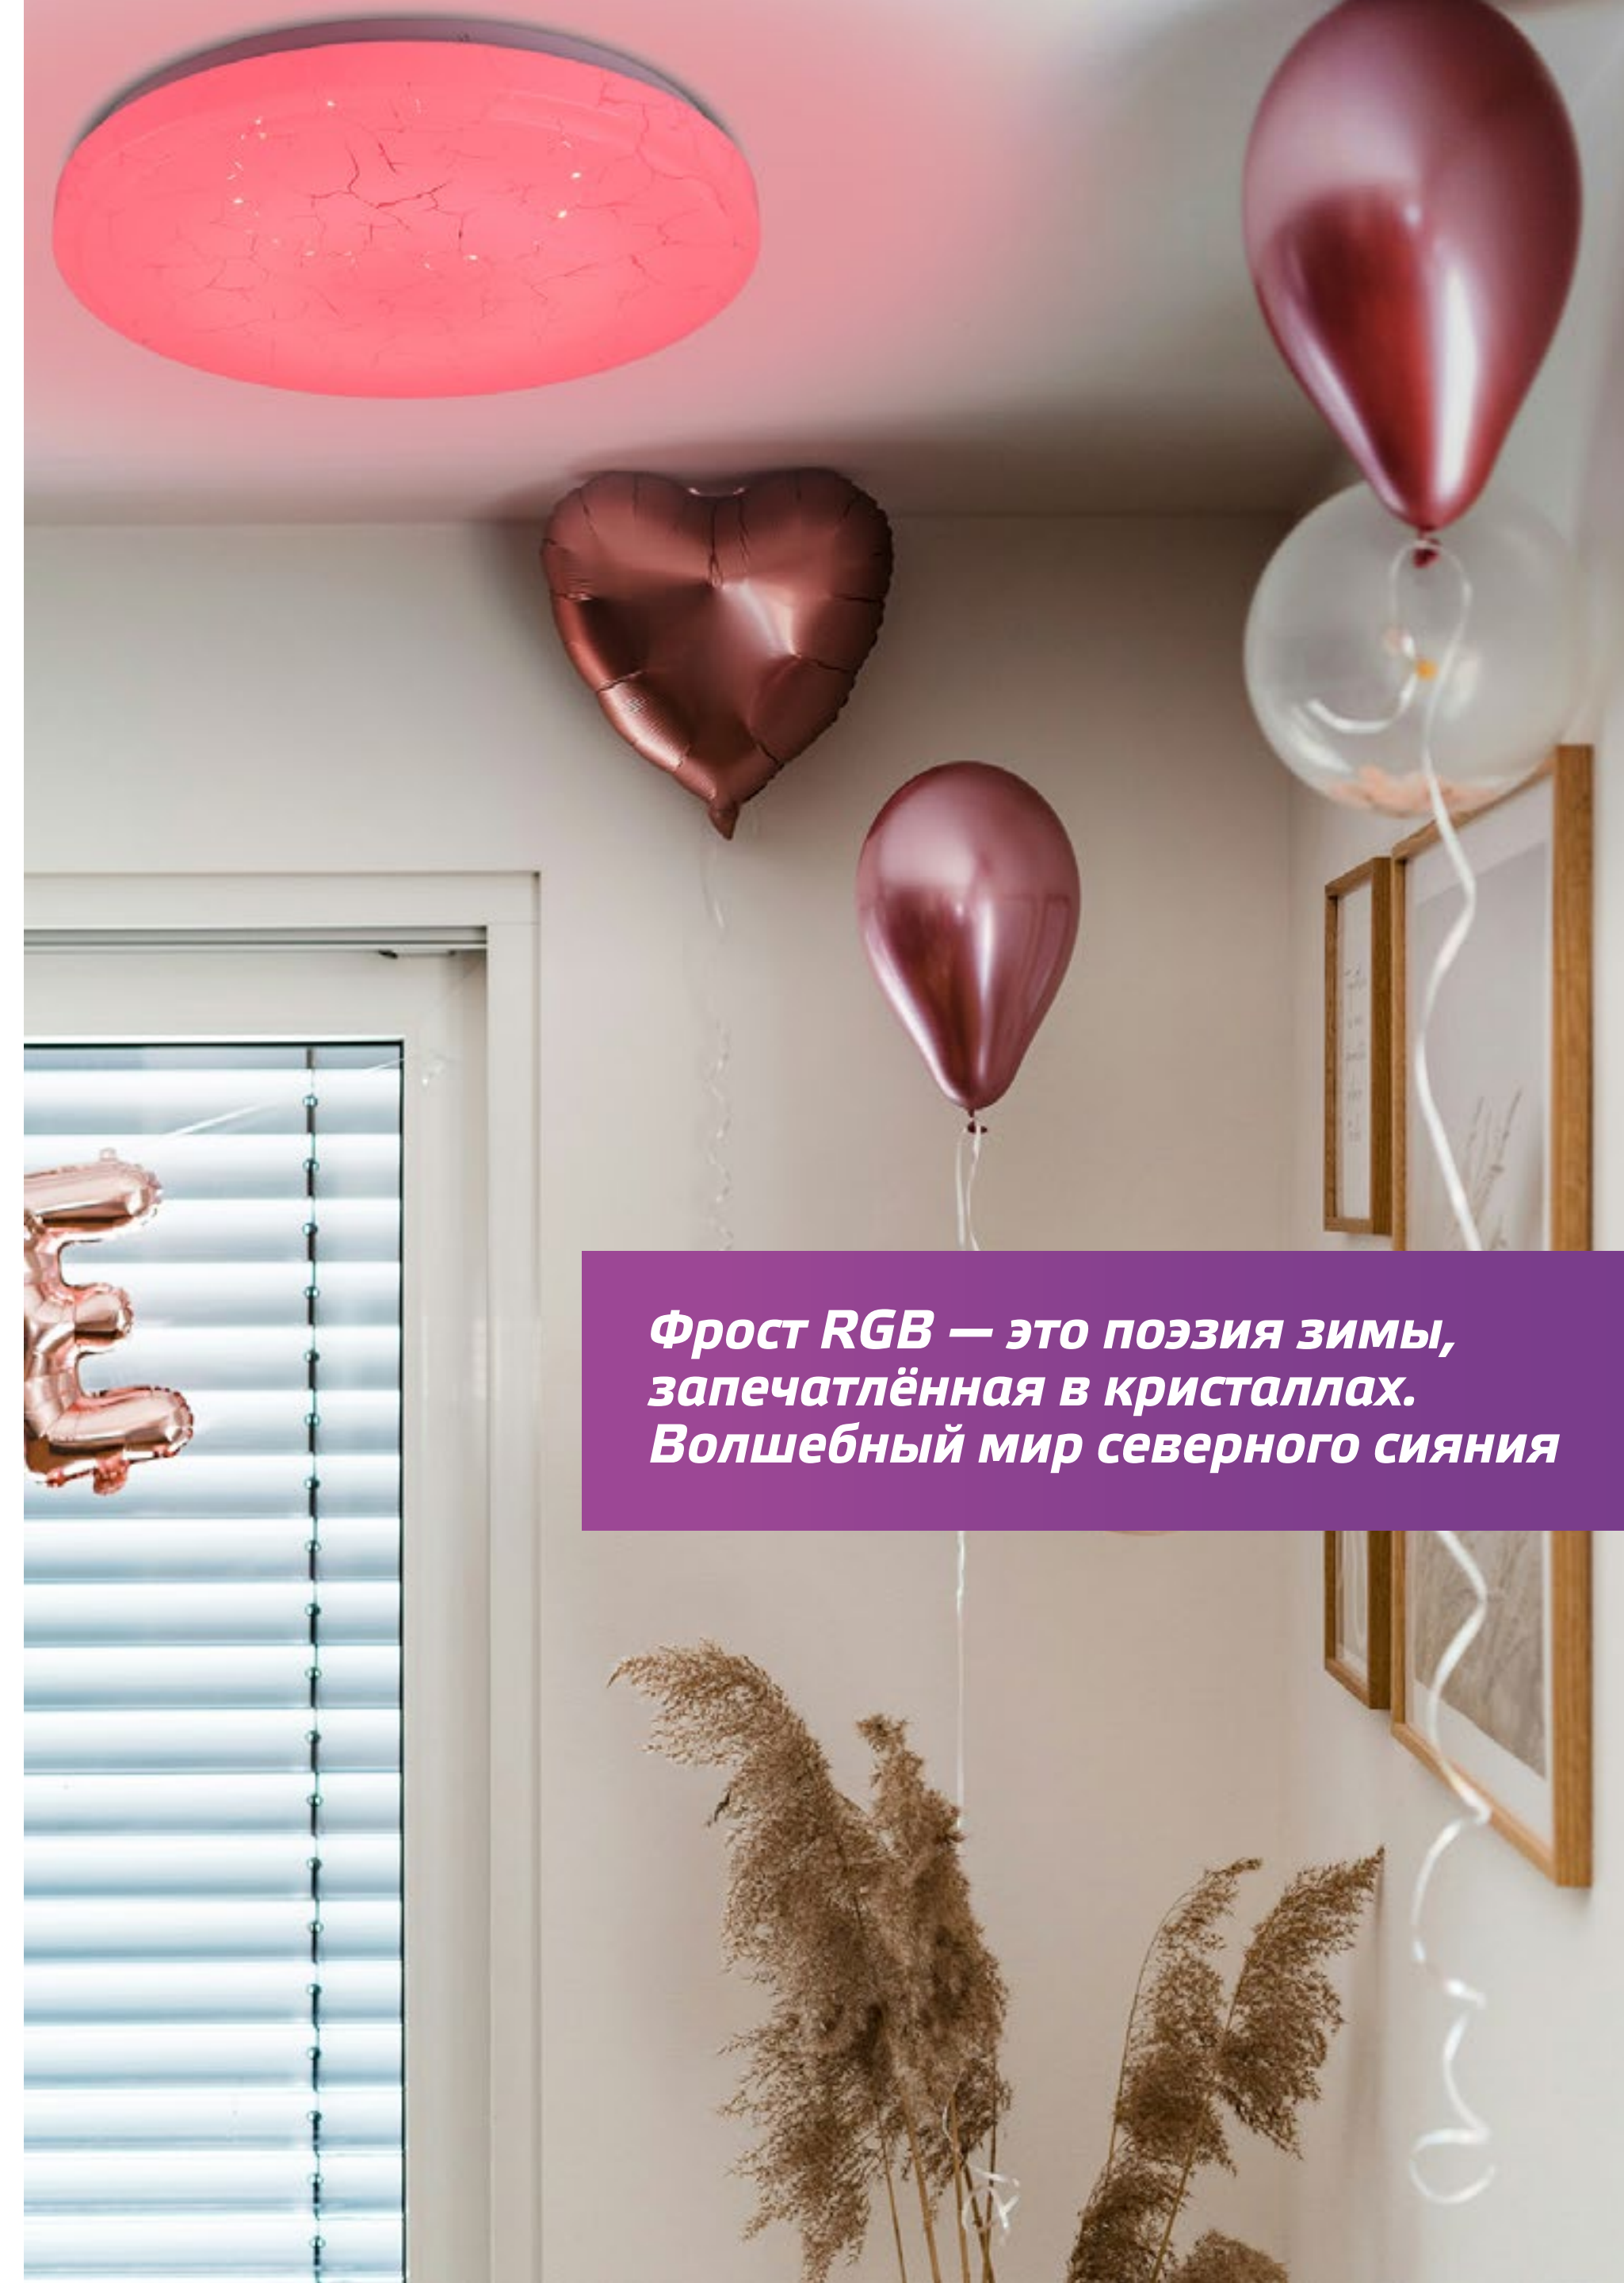

Frost RGB. Сказочная свежесть

Светодиодный настенно-потолочный светильник Космос Premium Frost RGB — прекрасное решение для организации основного или дополнительного освещения офисных, торговых или жилых помещений. Дизайн плафона напоминает заиндевевшую поверхность с кусочками льда. Регулировка цветовой температуры и мощности светового потока от 10 до 100 % позволяет моделировать освещение по вашему вкусу. Имеется функция ночника.

Основное отличие это наличие RGB подсветки, позволяющей устраивать собственные световые шоу для релаксации и уюта

FROST RGB

75 Вт Ø 495 × 85 мм 33 м²

- регулировка яркости
- регулировка оттенка
- дополнительный режим RGB
- таймер выключения
- функция ночника
- эффект звёздного неба

Арт.: KSFrosRGB75W

1→5 шт.

*Фрост RGB — это поэзия зимы,
запечатлённая в кристаллах.
Волшебный мир северного сияния*