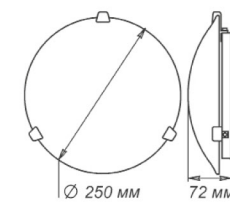

СВЕТИЛЬНИКИ НАСТЕННО-ПОТОЛОЧНЫЕ
1.1.1. ДЕКОРАТИВНЫЕ С ТОНКИМ СТЕКЛОМ

СЕРИЯ «КОЛОРИКА АРИН»

LED	Артикул	Размер	Лампа	Клипса
	1030450400	Ф250хh75мм	Модуль LED 18Вт 6000К	штамп металл

Артикул	Размер	Лампа	Подвес
1005253175	Ф410	1xE27, max 60Вт	шнур, дерево
1005253186	Ф410	1xE27, max 60Вт	лифт

СЕРИЯ «КОЛОРИКА ВИОЛЕТ»

LED	Артикул	Размер	Лампа	Клипса
	1030450398	Ф275хh70мм	Модуль LED 24Вт 6000	штамп металл

LED	Артикул	Размер	Лампа	Клипса
	1030450407	Ф275хh70мм	Модуль LED 24Вт 6000	штамп металл

LED	Артикул	Размер	Лампа	Клипса
	1030450408	Ф275хh70мм	Модуль LED 24Вт 6000	штамп металл