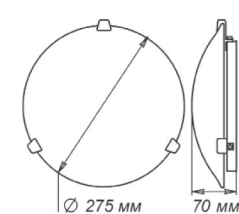

СВЕТИЛЬНИКИ НАСТЕННО-ПОТОЛОЧНЫЕ
1.1.1. ДЕКОРАТИВНЫЕ С ТОНКИМ СТЕКЛОМ

СЕРИЯ «КОЛОРИКА АРИН»

LED	Артикул	Размер	Лампа	Клипса
	1030450400	Ф250хh75мм	Модуль LED 18Вт 6000К	штамп металл

Артикул	Размер	Лампа	Подвес
1005253175	Ф410	1xE27, max 60Вт	шнур, дерево
1005253186	Ф410	1xE27, max 60Вт	лифт

СЕРИЯ «КОЛОРИКА ВИОЛЕТ»

LED	Артикул	Размер	Лампа	Клипса
	1030450398	Ф275хh70мм	Модуль LED 24Вт 6000	штамп металл

LED	Артикул	Размер	Лампа	Клипса
	1030450407	Ф275хh70мм	Модуль LED 24Вт 6000	штамп металл

LED	Артикул	Размер	Лампа	Клипса
	1030450408	Ф275хh70мм	Модуль LED 24Вт 6000	штамп металл