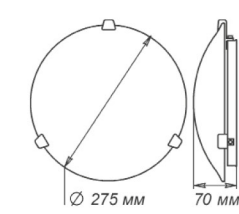

СВЕТИЛЬНИКИ НАСТЕННО-ПОТОЛОЧНЫЕ
1.1.1. ДЕКОРАТИВНЫЕ С ТОНКИМ СТЕКЛОМ

СЕРИЯ «КОЛОРИКА АРИН»

LED	Артикул	Размер	Лампа	Клипса
	1030450400	Ф250хh75мм	Модуль LED 18Вт 6000К	штамп металл

Артикул	Размер	Лампа	Подвес
1005253175	Ф410	1xE27, max 60Вт	шнур, дерево
1005253186	Ф410	1xE27, max 60Вт	лифт

СЕРИЯ «КОЛОРИКА ВИОЛЕТ»

LED	Артикул	Размер	Лампа	Клипса
	1030450398	Ф275хh70мм	Модуль LED 24Вт 6000	штамп металл

LED	Артикул	Размер	Лампа	Клипса
	1030450407	Ф275хh70мм	Модуль LED 24Вт 6000	штамп металл

LED	Артикул	Размер	Лампа	Клипса
	1030450408	Ф275хh70мм	Модуль LED 24Вт 6000	штамп металл