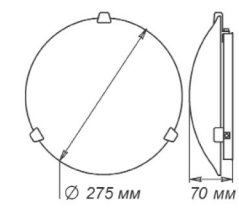

СВЕТИЛЬНИКИ НАСТЕННО-ПОТОЛОЧНЫЕ
1.1.1. ДЕКОРАТИВНЫЕ С ТОНКИМ СТЕКЛОМ

СЕРИЯ «КОЛОРИКА АРИН»

LED	Артикул	Размер	Лампа	Клипса
	1030450400	Ф250хh75мм	Модуль LED 18Вт 6000К	штамп металл

Артикул	Размер	Лампа	Подвес
1005253175	Ф410	1xE27, max 60Вт	шнур, дерево
1005253186	Ф410	1xE27, max 60Вт	лифт

СЕРИЯ «КОЛОРИКА ВИОЛЕТ»

LED	Артикул	Размер	Лампа	Клипса
	1030450398	Ф275хh70мм	Модуль LED 24Вт 6000	штамп металл

LED	Артикул	Размер	Лампа	Клипса
	1030450407	Ф275хh70мм	Модуль LED 24Вт 6000	штамп металл

LED	Артикул	Размер	Лампа	Клипса
	1030450408	Ф275хh70мм	Модуль LED 24Вт 6000	штамп металл