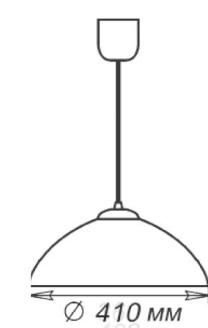

СВЕТИЛЬНИКИ НАСТЕННО-ПОТОЛОЧНЫЕ
1.1.1. ДЕКОРАТИВНЫЕ С ТОНКИМ СТЕКЛОМ

СЕРИЯ «КОЛОРИКА АРИН»

LED	Артикул	Размер	Лампа	Клипса
	1030450400	Ф250хh75мм	Модуль LED 18Вт 6000К	штамп металл

Артикул	Размер	Лампа	Подвес
1005253175	Ф410	1xE27, max 60Вт	шнур, дерево
1005253186	Ф410	1xE27, max 60Вт	лифт

СЕРИЯ «КОЛОРИКА ВИОЛЕТ»

LED	Артикул	Размер	Лампа	Клипса
	1030450398	Ф275хh70мм	Модуль LED 24Вт 6000	штамп металл

LED	Артикул	Размер	Лампа	Клипса
	1030450407	Ф275хh70мм	Модуль LED 24Вт 6000	штамп металл

LED	Артикул	Размер	Лампа	Клипса
	1030450408	Ф275хh70мм	Модуль LED 24Вт 6000	штамп металл