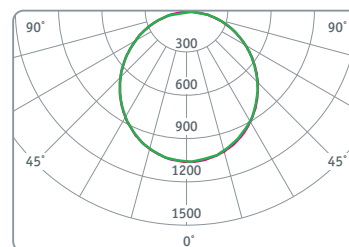

## NLP-S2

Светодиодные универсальные панели Navigator серии NLP-LED предназначены для использования в торговых центрах, офисах, учебных заведениях и на муниципальных объектах.

- Эффективность до 117 лм/Вт
- Модернизированный драйвер с высоким коэффициентом мощности более 0,9
- Отсутствие вредных для глаз пульсаций освещенности (коэффициент пульсаций <1%)
- Различные типы рассеивателей: опал, микропризма, призма, колотый лед
- Специальная конструкция из металла и пластика обеспечивает жесткость и прочность корпуса при небольшом весе изделия
- Универсальный способ монтажа: встраиваемый в подвесной потолок типа «армстронг» и накладной

NLP-OS2

Код продукта	Тип рассеивателя	Мощность, Вт	Напряжение, В	Цветовая температура, К	Световой поток, лм	Кэфф. мощн., cos φ	Размер l x b x h, мм	Штрихкод
NLP-OS2-36-4K	опал	36	176-264	4000	3750	>0,9	595 x 595 x 45	4607136 94242 4
NLP-OS2-36-6.5K	опал	36	176-264	6500	3750	>0,9	595 x 595 x 45	4607136 94243 1
NLP-MS2-36-4K	микропризма	36	176-264	4000	3900	>0,9	595 x 595 x 45	4607136 94306 3
NLP-MS2-36-6.5K	микропризма	36	176-264	6500	3900	>0,9	595 x 595 x 45	4607136 94307 0
NLP-PS2-36-4K	призма	36	176-264	4000	4200	>0,9	595 x 595 x 45	4607136 94497 8
NLP-PS2-36-6.5K	призма	36	176-264	6500	4200	>0,9	595 x 595 x 45	4607136 94498 5
NLP-IS2-36-4K	колотый лед	36	176-264	4000	4030	>0,9	595 x 595 x 45	4607136 94499 2
NLP-IS2-36-6.5K	колотый лед	36	176-264	6500	4030	>0,9	595 x 595 x 45	4607136 94673 6