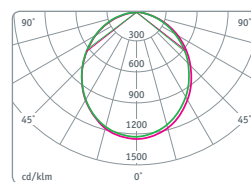

NDL-P1-30W-840-WH-LED

Код продукта	Мощность, Вт	Напряжение, В	Цветовая температура, К	Световой поток, лм	Кэф. мощн., cos φ	Цвет	Размер, d x h, мм	Врезной размер, диаметр, мм	Кол-во штук в коробе	Штрихкод
NDL-P1-30W-840-WH-LED	30	176-264	4000	3000	>0,9	белый	222 x 70	210	8	4670004 71694 6