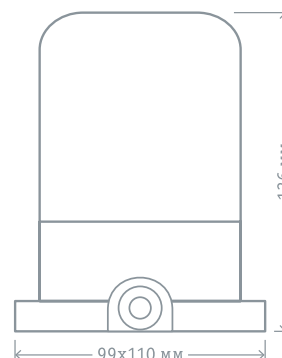

Код продукта	Мощность, Вт	Напряжение, В / частота, Гц	Цвет	Рассеиватель	Способ установки	Сечение подключаемых проводников, мм ²	Кол-во штук в коробке	Штрихкод
NBL-SA1-60-E27-WH	60	230, 50/60	белый	матовый	на потолке/на стене	0,75–1,5	1/16	4650074 61509 7