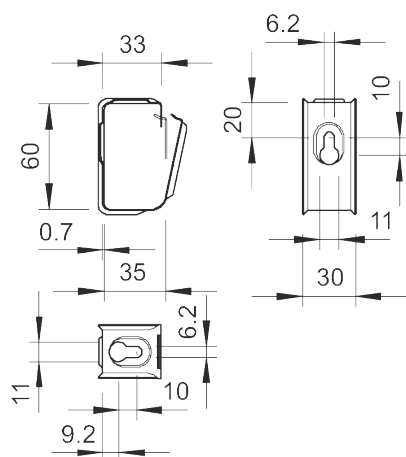

Групповое крепление-захват М 15

Артикул: 2207028
Тип: 2031 М 15 FS

Групповое крепление из металла высокой механической прочности, в том числе при пожаре. Не содержит галогенов, не образует вредных веществ при горении. Предусмотрено для монтажа над огнестойкими потолками. Допускается применение в качестве специальной конструкции при прокладке кабельных трасс повышенной живучести в соответствии с DIN 4102 часть 12. Для настенного и потолочного монтажа. Открывается без применения инструмента. Зажимная скоба 2031 M70 FS с огнестойким винтовым анкером MMS 6x50. Подробную информацию о допустимых вариантах прокладки Вы можете найти в документах об испытаниях.

Размеры

Тип	Кол-во проводников NYM 3 x 1.5	Упаковка, шт.	Вес, кг/100 шт.	Арт. №
2031 М 15 FS	15	50	3,700	2207028
2031 М 15 VA	15	50	3,000	2207080
2031 М 15 V4A	15	50	3,000	2207132