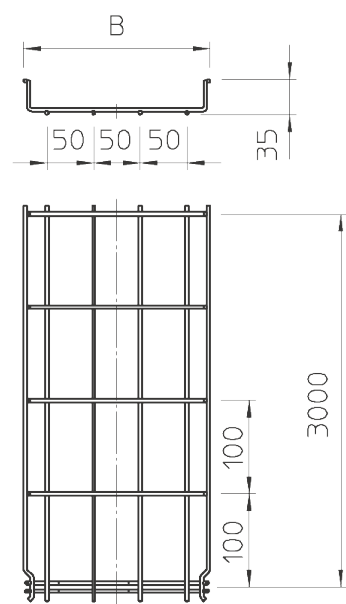

## Проволочный лоток GR-Magic®

Артикул: 6000060  
Тип: GRM 35 50 G

Проволочный лоток с соединителем соответствующей формы со сторонами высотой 35 мм.

### Размеры

Тип	Ширина, мм	Проволока Ø, мм	Упаковка, м	Вес, кг/100 м	Арт. №
GRM 35 50 G	50	3,9	3	45,300	6000060
GRM 35 100 G	100	3,9	3	49,000	6000062
GRM 35 150 G	150	3,9	3	63,100	6000063
GRM 35 200 G	200	3,9	3	76,800	6000064
GRM 35 300 G	300	4,8	3	159,100	6000066
GRM 35 50 FT	50	3,9	3	45,610	6000069
GRM 35 100 FT	100	3,9	3	50,400	6000071
GRM 35 150 FT	150	3,9	3	64,500	6000072
GRM 35 200 FT	200	3,9	3	78,600	6000073
GRM 35 300 FT	300	4,8	3	162,700	6000075