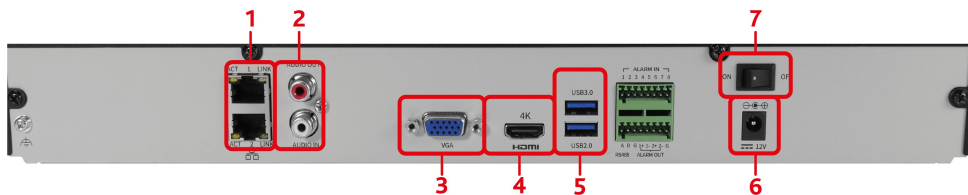

## ТЕХНИЧЕСКИЙ ПАСПОРТ ИЗДЕЛИЯ TRASSIR MiniNVR 3232R AnyIP/AF

**TRASSIR MiniNVR 3232R AnyIP/AF** – сетевой видеорегистратор для построения систем видеонаблюдения на базе IP-камер. Запись до 32 каналов, воспроизведение и отображение до 16 каналов.

### Описание задней панели видеорегистратора<sup>1</sup>:

- |   |   |
|---|---|
| 1. Разъемы RJ-45 для Ethernet                 | 4. Разъем HDMI для подключения монитора |
| 2. Аудиовходы / Аудиовыходы                   | 5. Разъем USB 2.0 и USB 3.0             |
| 3. Разъем D-SUB(VGA) для подключения монитора | 6. Разъем блока питания 12В             |
|   | 7. Кнопка включения / выключения        |

### Комплектация:

◆ Видеорегистратор с TRASSIR OS (в сборе и упаковке) .....	1шт.
◆ Блок питания 12В (3,33А) .....	1шт.
◆ Кабель питания .....	1шт.
◆ Мышь .....	1шт.
◆ Винты для крепления HDD 3.5" / 2.5" .....	8шт.
◆ Комплект крепежа с винтами для стойки 19" .....	1шт.
◆ Технический паспорт изделия .....	1шт.

# Характеристики устройства:

Общие характеристики	
Операционная система	TRASSIR OS (на базе ОС Linux)
Формат сжатия	H.264 / H.265
Каналов видео	32 IP-кмеры <sup>2</sup>
Удаленное подключение к регистратору <sup>3</sup>	Подключение, просмотр живого видео (одновременно не более 100 подключений): <ul style="list-style-type: none"><li>• с клиентского приложения TRASSIR</li><li>• из веб-браузера</li><li>• с мобильного клиента Android / iOS</li><li>• облачное подключение</li></ul>
Напряжение питания	DC 12В
Потребляемая предельная мощность	до 40 Вт
Рабочий температурный режим	10...30°C
Габариты (ШхГхВ), мм	380х315х52
Размеры упаковки, мм	525х405х110
Вес (НЕТТО/БРУТТО), кг	1.85/2.85