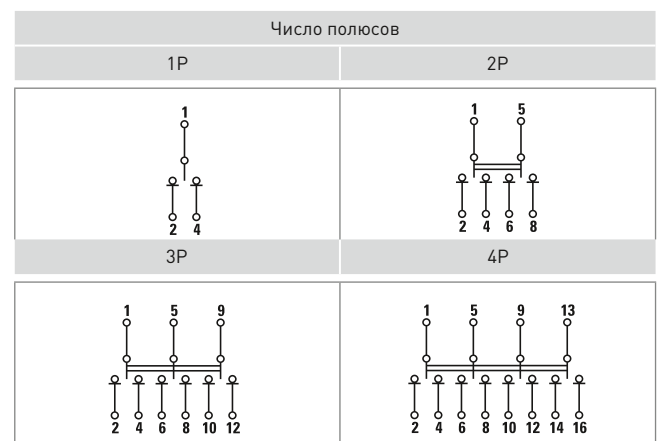

Типовые схемы подключения

Особенности эксплуатации и монтажа

Монтаж и подключение трехпозиционных переключателей должны осуществляться квалифицированным электротехническим персоналом.

ВНИМАНИЕ! Все работы по монтажу, подключению и настройке необходимо проводить при отключенном питании!

Трехпозиционные переключатели монтируются на DIN-рейку 35 мм.

Типовая комплектация

Трехпозиционные переключатели ТПС-63 EKF PROxima поставляются в групповой упаковке.

Вся документация доступна по QR-коду на вкладыше / на внутренней стороне упаковки.