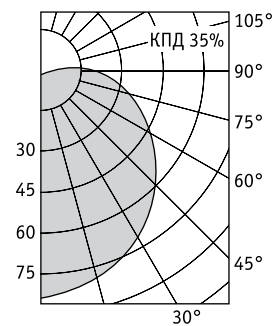

**Оптическая часть**

Опаловый рассеиватель из поликарбоната.

**GRANDA L NBT 17 F126**

GRANDA L NBT 17 версия с декоративной решеткой

F – компактная люминесцентная лампа

Артикул	Мощность, Вт	Цоколь	Масса, кг	Цвет корпуса	Код светильника	cos φ
GRANDA NBT 18 F126	1×26	G24d-3	3,7	Черный	1430000070	≥ 0,85
GRANDA NBT 18 F226	2×26	G24d-3	4,2	Черный	1430000080	≥ 0,85
GRANDA NBT 18 F123	1×23	E27	3,2	Черный	1430000090	-**
GRANDA NBT 18 F126	1×26	G24d-3	3,7	Серебристый	1430000100	≥ 0,85
GRANDA NBT 18 F226	2×26	G24d-3	4,2	Серебристый	1430000110	≥ 0,85
GRANDA NBT 18 F123	1×23	E27	3,2	Серебристый	1430000120	-**
GRANDA L NBT 17 F126	1×26	G24d-3	3,9	Черный	1430000010	≥ 0,85
GRANDA L NBT 17 F226	2×26	G24d-3	4,4	Черный	1430000020	≥ 0,85
GRANDA L NBT 17 F123	1×23	E27	3,4	Черный	1430000030	-**
GRANDA L NBT 17 F126	1×26	G24d-3	3,9	Серебристый	1430000040	≥ 0,85
GRANDA L NBT 17 F226	2×26	G24d-3	4,4	Серебристый	1430000050	≥ 0,85
GRANDA L NBT 17 F123	1×23	E27	3,4	Серебристый	1430000060	-**