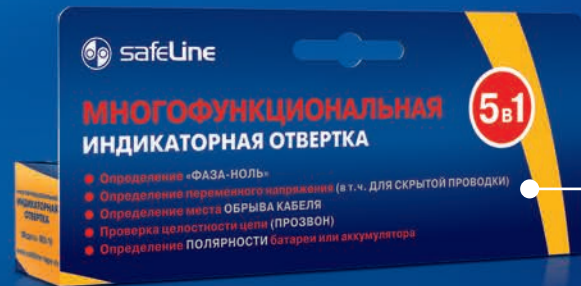

МНОГОФУНКЦИОНАЛЬНАЯ ИНДИКАТОРНАЯ ОТВЕРТКА

Модель: MS-18

Яркая, заметная упаковка привлекает внимание потребителей

В соответствии с Законом «О защите прав потребителей» указаны изготовитель, импортер и организация уполномоченная принимать претензии от потребителей

Отгрузочная информация:

Многофункциональная индикаторная отвертка SAFELINE модель MS-18
Штрих-код индивидуальной упаковки (EAN-13) – 4607007015004
Количество в промежуточной упаковке – 50 шт.
Количество в транспортной упаковке – 500 шт.