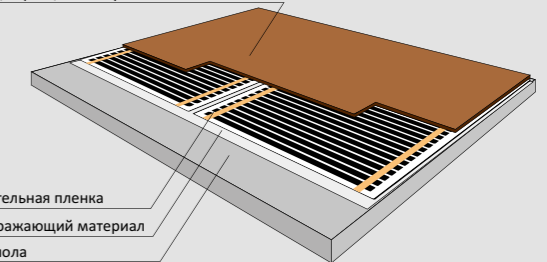

КОМПЛЕКТУЮЩИЕ

51-0505-5 Бутил-научуковая лента 20 м (ширина 5 см, толщина 0,05 см)

51-0504-5 Монтажный зажим для пленочного пола (мин. уп. 50 шт.)

51-0506-5 Монтажный комплект для пленочного пола (2 монтажных зажима, бутил-научуковая лента)

МОНТАЖ

Пример укладки

Подключение проводов к нагревательной пленке

Финишное покрытие:
ламинат/паркет/линолеум

Нагревательная пленка
Теплоотражающий материал
Основа пола