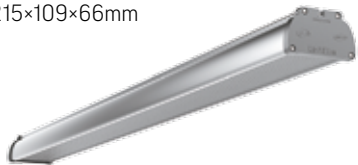

**Iron**  
1215×109×66mm

**Автономный аварийный светильник постоянного действия**

Драйвер аварийного питания, аккумулятор на 1 час автономной работы в комплекте

**Соответствие:**  
ГОСТ IEC 60598-2-22-2012 «Светильники. Часть 2-22. Частные требования. Светильники для аварийного освещения»  
СП 52.13330.2011 «Естественное и искусственное освещение» (актуализированная редакция СНиП 23.05-95)

**Iron**  
600×109×66mm

AC176-264V  
Размер упаковки светильника:  
646×117×72mm  
PF ≥ 0,97

НОВАЯ МОДЕЛЬ

НОВАЯ МОДЕЛЬ

Артикул	Мощность	Цветовая температура	Световой поток
V1-10-70073-03000-6701830	18W	3000K	1300lm
V1-10-70073-03000-6701840	18W	4000K	1400lm
V1-10-70073-03000-6701850	18W	5000K	1400lm
V1-10-70073-03000-6701865	18W	6500K	1500lm
V1-10-70073-03000-6702740	27W	4000K	2400lm
V1-10-70073-03000-6702750	27W	5000K	2400lm
V1-10-70073-03000-6702765	27W	6500K	2500lm