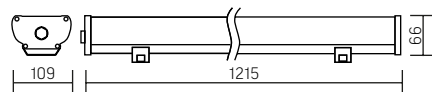

**Iron**  
600×109×66mm

AC176-264V  
Размер упаковки светильника:  
646×117×72mm  
PF ≥ 0,97

НОВАЯ МОДЕЛЬ

НОВАЯ МОДЕЛЬ

Артикул	Мощность	Цветовая температура	Световой поток
V1-10-70073-03000-6701830	18W	3000K	1300lm
V1-10-70073-03000-6701840	18W	4000K	1400lm
V1-10-70073-03000-6701850	18W	5000K	1400lm
V1-10-70073-03000-6701865	18W	6500K	1500lm
V1-10-70073-03000-6702740	27W	4000K	2400lm
V1-10-70073-03000-6702750	27W	5000K	2400lm
V1-10-70073-03000-6702765	27W	6500K	2500lm