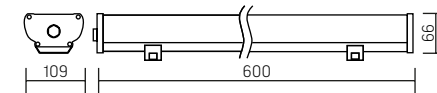

**Iron**  
1215×109×66mm

**Автономный аварийный светильник постоянного действия**

Драйвер аварийного питания, аккумулятор на 1 час автономной работы в комплекте

**Соответствие:**  
ГОСТ IEC 60598-2-22-2012 «Светильники. Часть 2-22. Частные требования. Светильники для аварийного освещения»  
СП 52.13330.2011 «Естественное и искусственное освещение» (актуализированная редакция СНиП 23.05-95)

**Iron**  
600×109×66mm

AC176-264V  
Размер упаковки светильника:  
646×117×72mm  
PF ≥ 0,97

НОВАЯ МОДЕЛЬ

НОВАЯ МОДЕЛЬ

Артикул	Мощность	Цветовая температура	Световой поток
V1-10-70073-03000-6701830	18W	3000K	1300lm
V1-10-70073-03000-6701840	18W	4000K	1400lm
V1-10-70073-03000-6701850	18W	5000K	1400lm
V1-10-70073-03000-6701865	18W	6500K	1500lm
V1-10-70073-03000-6702740	27W	4000K	2400lm
V1-10-70073-03000-6702750	27W	5000K	2400lm
V1-10-70073-03000-6702765	27W	6500K	2500lm