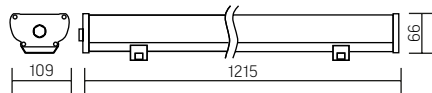

**Iron**  
1215×109×66mm

**Автономный аварийный светильник постоянного действия**

Драйвер аварийного питания, аккумулятор на 1 час автономной работы в комплекте

**Соответствие:**  
ГОСТ IEC 60598-2-22-2012 «Светильники. Часть 2-22. Частные требования. Светильники для аварийного освещения»  
СП 52.13330.2011 «Естественное и искусственное освещение» (актуализированная редакция СНиП 23.05-95)

**Iron**  
600×109×66mm

AC176-264V  
Размер упаковки светильника:  
646×117×72mm  
PF ≥ 0,97

НОВАЯ МОДЕЛЬ

НОВАЯ МОДЕЛЬ

Артикул	Мощность	Цветовая температура	Световой поток
V1-10-70073-03000-6701830	18W	3000K	1300lm
V1-10-70073-03000-6701840	18W	4000K	1400lm
V1-10-70073-03000-6701850	18W	5000K	1400lm
V1-10-70073-03000-6701865	18W	6500K	1500lm
V1-10-70073-03000-6702740	27W	4000K	2400lm
V1-10-70073-03000-6702750	27W	5000K	2400lm
V1-10-70073-03000-6702765	27W	6500K	2500lm