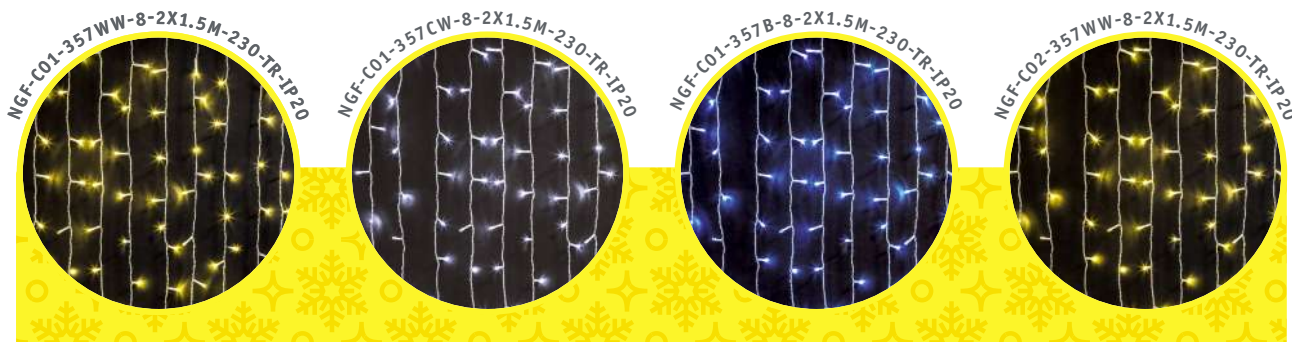

## Гирлянда «занавес» 1,5 x 1,5 метра

Общие характеристики	
Размер	1,5 x 1,5 м
Количество светодиодов	288 шт.
Расст. между светодиодами	8 см
Соединение в линию	до 5 гирлянд
Тип провода	прозрачный ПВХ
Напряжение	220–240 В
Степень защиты	IP20
Температура эксплуатации	-20...+40 °С

Артикул	Режим свечения	Цвет свечения	Код
NGF-C01-288RGBY-8-1.5x1.5m-230-C8-TR-IP20*	8 режимов	RGBY	61860
NGF-C01-288WW-8-1.5x1.5m-230-C8-TR-IP20	постоянное свечение	тёплый белый	61861
NGF-C01-288CW-8-1.5x1.5m-230-C8-TR-IP20	постоянное свечение	белый	61862
NGF-C01-288B-8-1.5x1.5m-230-C8-TR-IP20	постоянное свечение	синий	61863

## Гирлянда «занавес» 2 x 1,5 метра

Общие характеристики	
Размер	2 x 1,5 м
Количество светодиодов	357 шт.
Расст. между светодиодами	8 см
Соединение в линию	до 5 гирлянд
Тип провода	прозрачный ПВХ
Напряжение	220–240 В
Степень защиты	IP20
Температура эксплуатации	-20...+40 °С

Артикул	Режим свечения	Цвет свечения	Код
NGF-C01-357WW-8-2x1.5m-230-TR-IP20	постоянное свечение	тёплый белый	61864
NGF-C01-357CW-8-2x1.5m-230-TR-IP20	постоянное свечение	белый	61865
NGF-C01-357B-8-2x1.5m-230-TR-IP20	постоянное свечение	синий	61866
NGF-C02-357WW-8-2x1.5m-230-TR-IP20	«искрящийся снег»	тёплый белый	61867