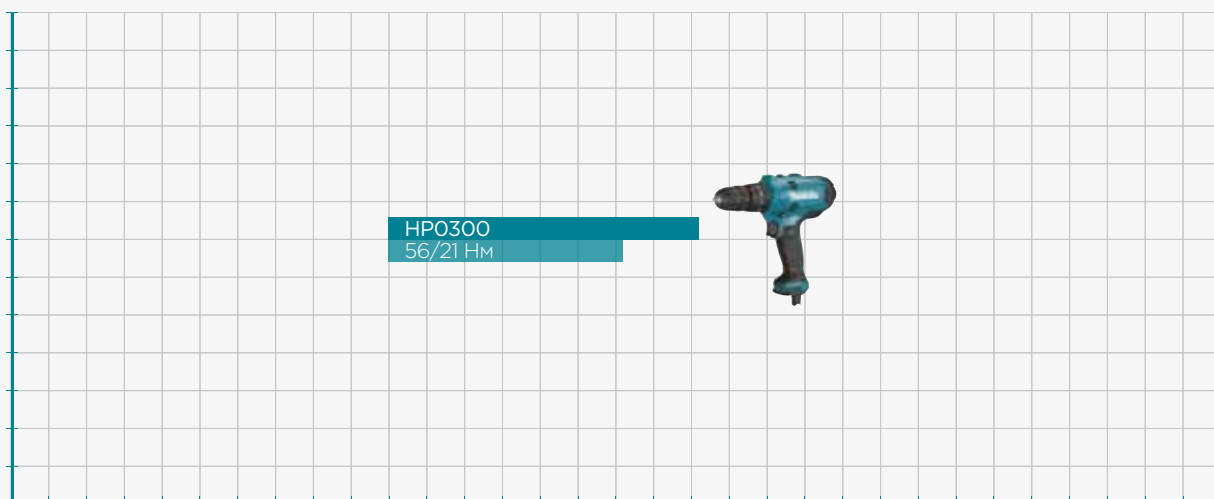

Модельный ряд сетевых ударных дрелей-шуруповертов