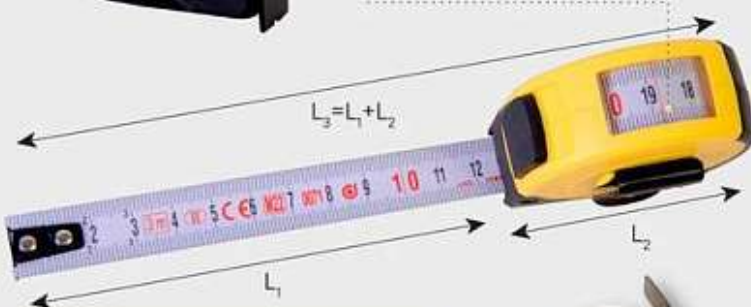

### ОТЛИЧИЯ ОТ КОНКУРЕНТОВ

- Рулетка EasyMeasure оснащена специальным окном для измерения величин в ограниченном пространстве с автоматической суммой длины корпуса самой рулетки.
- Выполнение таких задач возможно делать в 2 раза быстрее, т.к. нет необходимости в дополнительных замерах.
- При управлении сматыванием ленты вы можете выбрать Shift-Lock для полной блокировки сматывания полотна.
- AntiShock корпус, выполненный из усиленных высококлассных материалов, позволяет рулетке выдерживать случайное падение даже на бетонный пол.
- Быстрое и эффективное сматывание полотна обеспечивает EnduringSpring – пружина с высочайшей прочностью. 65 Мп сталь поддерживает стабильное сматывание ленты даже при интенсивных нагрузках.
- Нейлоновое покрытие полотна NylonArmour защищает шкалу от повреждений и позволяет сохранить её функциональность в самых тяжелых условиях.

### HK2010-06-3-16 EASYMEASURE

ShiftLock для полной блокировки сматывания полотна

AntiShock корпус, выполненный из усиленных высококлассных материалов

Окно для измерения величин в ограниченном пространстве с автоматической суммой длины корпуса самой рулетки

### ХАРАКТЕРИСТИКИ

Артикул	HK2010-06-3-16
Длина корпуса рулетки, мм	61
Длина ленты, м	3
Ширина ленты, мм	16
Нейлоновое покрытие	Есть
Вес, кг	0,129

Быстрое и эффективное сматывание полотна обеспечивает EnduringSpring – пружина с высочайшей прочностью