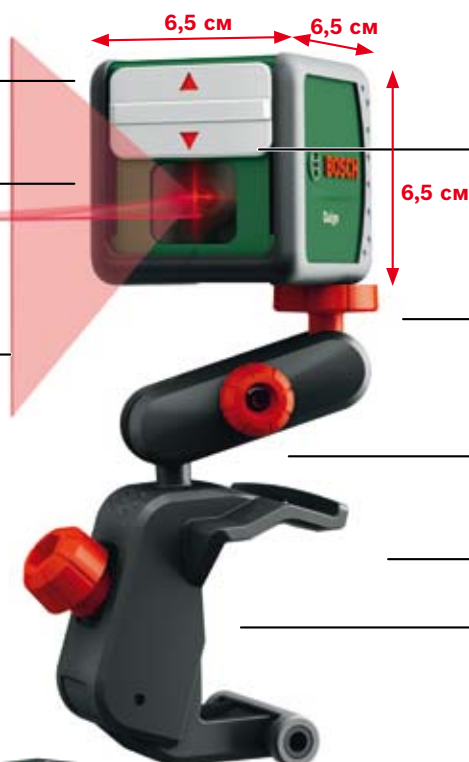

Наклейте на стену малярный скотч вдоль перекрестных лазерных лучей. Таким образом впоследствии Вы сможете точно закрасить нужные Вам участки.

Сочетая цвет и различную фактуру обоев, можно создать неповторимый интерьер.

Рукоятка с мягкой накладкой для защиты

Одновременно проецирует **горизонтальный и вертикальный лазерные лучи**

Выключатель со встроенной защитной крышкой

1/4"-резьба штатива

Шарниры для простого выравнивания

Универсальный держатель **ММ 2**

Скоба для крепления на объектах толщиной от 2 до 5 см

Quigo

Гениальный компактный лазер с перекрестными лучами от Bosch.

Технические характеристики	Quigo
Рабочий диапазон*, прим.	5 м
Лазерный диод	635 нм
Класс лазера	2
Точность	±0,8 мм/м (0°) ±1,0 мм/м (±4°)
Вес	0,25 кг
Диапазон автом. нивелирования	±4°
Функция	