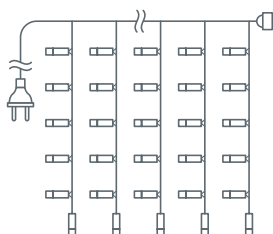

Гирлянда «занавес»

Артикул	Цвет свечения	Тип провода	Режим свечения	Код
2 x 1,5 метра, провод с вилкой 1,5 м, 357 светодиодов			соединение в линию до 5 гирлянд	
NGF-C01-357WW-8-2x1.5m-230-TR-IP44	тёплый белый	прозрачный ПВХ	постоянный	61868
NGF-C01-357CW-8-2x1.5m-230-TR-IP44	белый	прозрачный ПВХ	постоянный	61869
NGF-C01-357B-8-2x1.5m-230-TR-IP44	синий	прозрачный ПВХ	постоянный	61870
NGF-C02-357WW-8-2x1.5m-230-TR-IP44	тёплый белый	прозрачный ПВХ	искрящийся снег	61872
5 x 2,5 метра, провод с вилкой 1,5 м, 400 светодиодов			соединение в линию до 3 гирлянд	
NGF-D030-01	белый	прозрачный ПВХ	постоянный	95002
NGF-D030-02	тёплый белый	прозрачный ПВХ	постоянный	95114
NGF-D030-03	синий	прозрачный ПВХ	постоянный	95115
NGF-D030-04	RGBV	прозрачный ПВХ	8 режимов	95116
6 x 2,5 метра, провод с вилкой 1,5 м, 480 светодиодов			соединение в линию до 3 гирлянд	
NGF-D030-05	белый	прозрачный ПВХ	постоянный	95117
NGF-D030-06	тёплый белый	прозрачный ПВХ	постоянный	95118
NGF-D030-07	синий	прозрачный ПВХ	постоянный	95119
NGF-D030-08	RGBV	прозрачный ПВХ	8 режимов	95120

Гирлянда «занавес-водопад»

Артикул	Цвет свечения	Тип провода	Режим свечения	Код
1,3 x 1,4 метра, провод с вилкой 1,5 м, 260 светодиодов			соединение в линию до 5 гирлянд	
NGF-C01-01	RGBV	прозрачный ПВХ	водопад, 5 скоростей	93663
NGF-C01-02	тёплый белый	прозрачный ПВХ	водопад, 5 скоростей	93664
NGF-C01-03	белый	прозрачный ПВХ	водопад, 5 скоростей	93665
2,1 x 1,4 метра, провод с вилкой 1,5 м, 400 светодиодов			соединение в линию до 5 гирлянд	
NGF-C02-01	RGBV	прозрачный ПВХ	водопад, 5 скоростей	93666
NGF-C02-02	тёплый белый	прозрачный ПВХ	водопад, 5 скоростей	93667
NGF-C02-03	белый	прозрачный ПВХ	водопад, 5 скоростей	93668