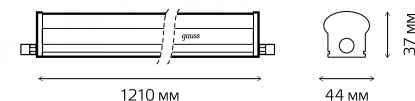

СВЕТИЛЬНИКИ IP65

АНАЛОГИ СВЕТИЛЬНИКОВ ЛСП

Соединение в линию до 6 штук

Артикул	Мощность, Вт	Цветовая температура, К	Световой поток, лм	Аналог светильника, Вт	Степень защиты	Индекс цветопередачи	Рабочее напряжение, В	Время работы, ч	Гарантия	Количество в упаковке
143425236	36	4000	2800	ЛСП 2*36	IP65	$R_a > 80$	AC185-265	35 000	2 года	1/30
143425336	36	6500	2800	ЛСП 2*36	IP65	$R_a > 80$	AC185-265	35 000	2 года	1/30