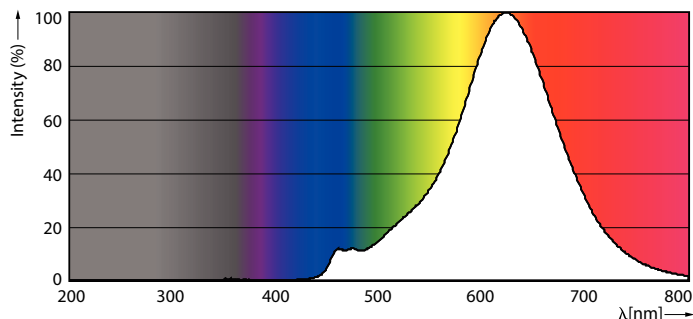

LEDbulb Class-giant 40W E27 A160 Gold DIM