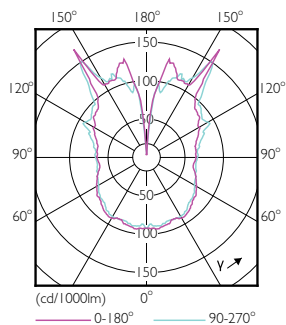

Bulb A160 230V 7.5-40W 470lm 2000K E27 D

Product	D	C
LED classic-giant 40W E27 A160 GOLD DIM	160 mm	293 mm

Фотометрические данные

LEDbulb Class-giant 40W E27 A160 Gold DIM

LEDbulb Class-giant 40W E27 A160 Gold DIM