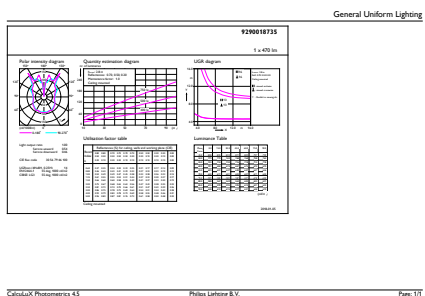

Данные о продукции

Общая информация	
Цоколь	E27 [E27]
Знак RoHS	RoHS mark
Номинальный срок службы (ном.)	15000 h
Цикл переключения	20000X
Технический тип	6.5-40W

Технические характеристики освещения	
Код цвета	820 [CCT 2000 K]
Светоотдача (ном.)	470 lm
Светоотдача (номинальная) (ном.)	470 lm
Обозначение цвета	Flame
Коррелированная цветовая температура (ном.)	2000 K
Эффективность освещения (ном.) (мин.)	72,00 lm/W
Постоянство цвета	<6
Коэффициент цветопередачи (ном.)	80
Стабильность светового потока лампы в конце номинального срока службы (ном.)	70 %

Bulb A160 230V 7.5-40W 470lm 2000K E27 D

Product	D	C
LED classic-giant 40W E27 A160 GOLD DIM	160 mm	293 mm

Фотометрические данные

LEDbulb Class-giant 40W E27 A160 Gold DIM

LEDbulb Class-giant 40W E27 A160 Gold DIM