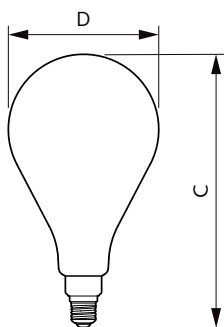

Bulb A160 230V 7.5-40W 470lm 2000K E27 D

Product	D	C
LED classic-giant 40W E27 A160 GOLD DIM	160 mm	293 mm

Фотометрические данные

LEDbulb Class-giant 40W E27 A160 Gold DIM

LEDbulb Class-giant 40W E27 A160 Gold DIM