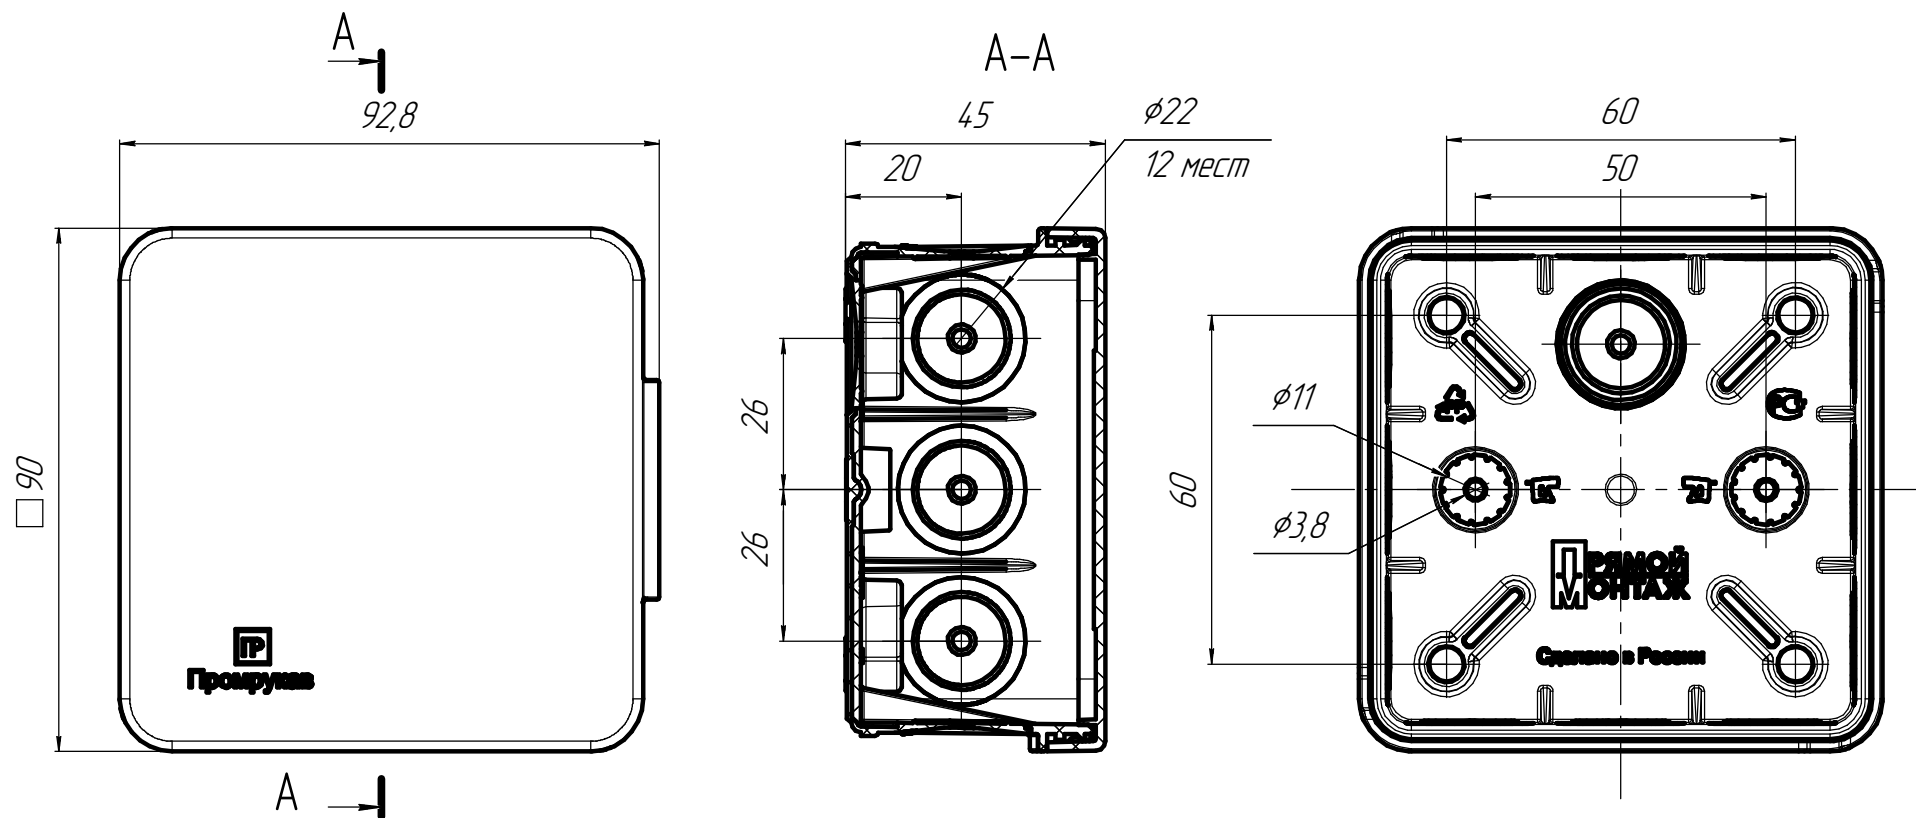

Промрукав

Русский производитель электрики

Коробка распределительная для прямого монтажа двухкомпонентная безгалогенная 80x80x40

| № п/п | Цвет | Кол-во в упаковке, шт. | Артикул |
|-------|--------|------------------------|---------------|
| 1 | серый | 132 | 60-0213 |
| 2 | серый | 8 | 60-0213м |
| 3 | белый | 132 | 60-0213-9003 |
| 4 | белый | 8 | 60-0213-9003м |
| 5 | чёрный | 132 | 60-0213-9005 |
| 6 | чёрный | 8 | 60-0213-9005м |