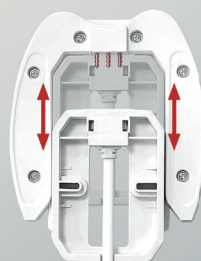

УДОБНОЕ КРЕПЛЕНИЕ

СВЕТИЛЬНИКИ УПРАВЛЯЕМЫЕ NEO MYSTERY-RC

Светильники серии NEO MYSTERY с мерцающей хрустальной огранкой плафона решают задачу по созданию современного освещения благодаря тонкому корпусу и лаконичной форме. Линзованные светодиоды и матовый плафон обеспечат равномерное освещение, а новый тип съемного крепления позволит быстро и удобно установить или снять светильник.

Две системы управления позволяют последовательно переключать цветовую температуру в режимах холодный, теплый, белый или ночник с помощью настенного выключателя или воспользоваться пультом дистанционного управления (ДУ) с широким набором функций.

- **MYSTERY ПЛАФОН**
- **СЪЕМНОЕ КРЕПЛЕНИЕ**
- **ДВЕ СИСТЕМЫ УПРАВЛЕНИЯ ПУЛЬТ И ВЫКЛЮЧАТЕЛЬ**
- **РАВНОМЕРНОЕ ОСВЕЩЕНИЕ**

Наименование	Мощность, Вт	Напряжение, В	Цветовая температура	Световой поток, Лм	Размер ДхШхВ, мм	Количество в коробе, шт	Артикул
NEO MYSTERY-RC	95	230	3000-6500	7600	Ø465x70	3	4690612060910
NEO MYSTERY-RC	125	230	3000-6500	10000	Ø465x70	3	4690612060941