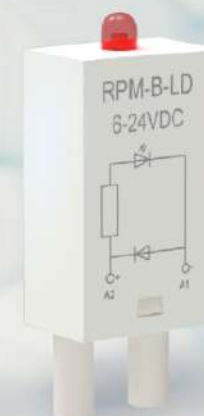

# АЛЬБОМ СОВМЕСТИМОСТИ ОБОРУДОВАНИЯ РЕЛЕЙНОЙ АВТОМАТИКИ ONI

Реле OGR-2

АРТИКУЛ

- OGR-2-2C-AC220V
- OGR-2-2C-DC24V
- OGR-2-4C-AC220V  
(при исп. 2 гр. конт.)
- OGR-2-4C-DC220V  
(при исп. 2 гр. конт.)
- OGR-2-4C-DC24V  
(при исп. 2 гр. конт.)

Розетка ORS-G-2-2-G

Розетка ORS-G-2-4-G

Реле OGR-2

АРТИКУЛ

- OGR-2-2C-AC220V  
(при нагрузке до 7A)
- OGR-2-2C-DC24V  
(при нагрузке до 7A)
- OGR-2-4C-AC220V
- OGR-2-4C-DC220V
- OGR-2-4C-DC24V

Реле ORM-1

АРТИКУЛ

- ORM-1-2C-AC220V-L-B
- ORM-1-2C-DC24V-L-B
- ORM-1-4C-AC220V-L-B  
(при исп. 2 гр. конт.)
- ORM-1-4C-DC24V-L-B  
(при исп. 2 гр. конт.)

Реле ORM-1

АРТИКУЛ

- ORM-1-2C-AC220V-L-B  
(при нагрузке до 7A)
- ORM-1-2C-DC24V-L-B  
(при нагрузке до 7A)
- ORM-1-4C-AC220V-L-B
- ORM-1-4C-DC24V-L-B

Скоба CRS-G-1

Реле OGR-2

- Артикул
- OGR-2-2C-AC220V
  - OGR-2-2C-DC24V
  - OGR-2-4C-AC220V  
(при исп. 2 гр. конт.)
  - OGR-2-4C-DC220V  
(при исп. 2 гр. конт.)
  - OGR-2-4C-DC24V  
(при исп. 2 гр. конт.)