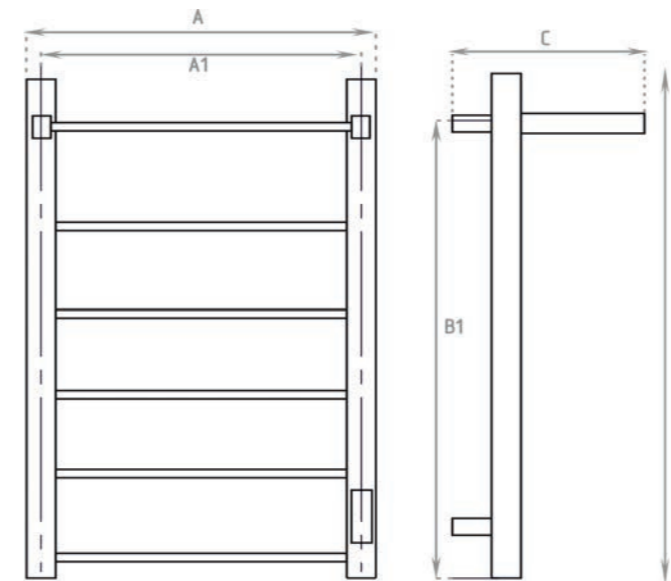

до полного
нагрева

защита
от влаги

кабель с вилкой
в комплекте

ПОДКЛЮЧЕНИЕ КОНСТРУКЦИЯ

Универсальное (правое или левое)
Вертикальные стойки – квадрат, 30x30 мм
Горизонтальные перекладины – квадрат, 20x20 мм
Полка с 2 перекладинами