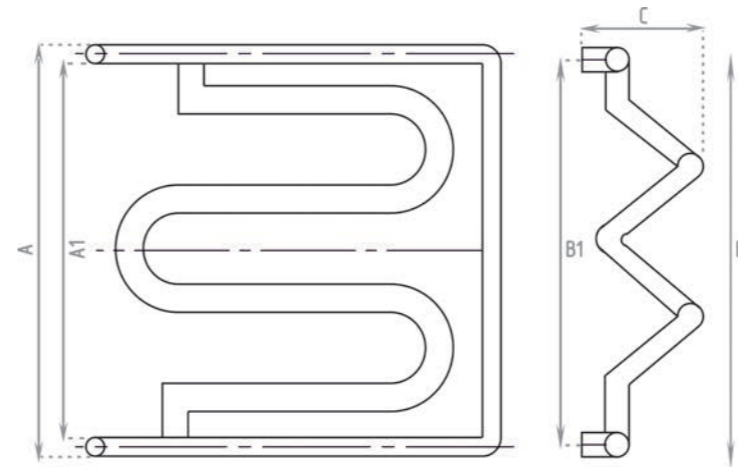

Штрих-код	Цвет	Габаритный размер (мм)			Высота по центрам (A1)	Полка	Площадь обогрева (м²)
		Высота (A)	Ширина (B)	Глубина (C)			
4627086011759	●	532	400	82	500	нет	
4627086011728	●	532	400	130	500	да	
4627086011773	●	532	500	130	500	да	
4627085890232	●	532	500	82	500	нет	
4627086038954	●	532	600	82	500	нет	
4627086011766	●	532	600	130	500	да	
4627085927730	●	532	700	130	500	да	
4627085927754	●	532	800	130	500	да	
4627085925668	●	632	500	130	600	да	
4627086011797	●	632	600	130	600	да	
4627085929291	●	632	600	82	600	нет	
4627085929284	●	632	700	130	600	да	
4627086011803	●	632	800	130	600	да	

КОМПЛЕКТАЦИЯ

- Телескопический крепеж 1 шт

ЦВЕТА

Хром