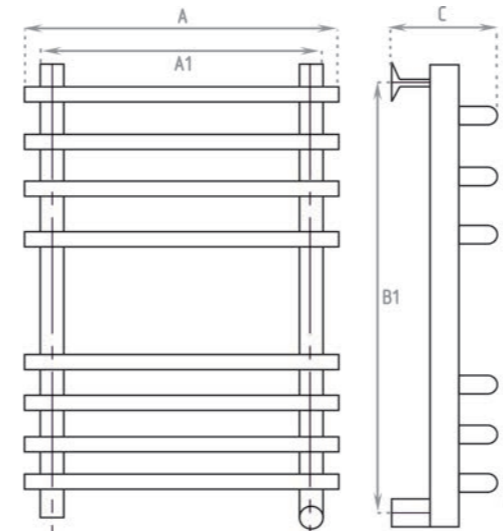

ПОДКЛЮЧЕНИЕ

Универсальное

(нижнее, вертикальное, боковое, диагональное)

КОНСТРУКЦИЯ

Вертикальные стойки - круг, \varnothing 30 мм.

Горизонтальные перекладины - круг, \varnothing 25 мм.

Штрих-код	Цвет	Габаритный размер (мм)			Межосевое расстояние (мм)		Перекладины		Теплоотдача (Q, Вт)	Площадь обогрева (м ²)
		Высота (A)	Ширина (B)	Глубина (C)	Высота (A1)	Ширина (B1)	Количество	Группировка		
4627085970606	●	640	460	150	600	400	6	(3/3)	231	2,3
4627085947905	●	640	560	150	600	500	6	(3/3)	261	2,6
4627086037360	●	840	460	150	800	400	8	(4/4)	307	3,1
4627085953036	●	840	560	150	800	500	8	(4/4)	348	3,5
4627159981804	●	840	560	150	800	500	8	(4/4)	348	3,5
4627087415815	●	840	560	150	800	500	8	(4/4)	348	3,5
4627085953586	●	840	560	150	800	500	8	(4/4)	348	3,5
4627085953531	●	840	560	150	800	500	8	(4/4)	348	3,5
4627085953012	●	1040	560	150	1000	500	10	(5/5)	435	4,4