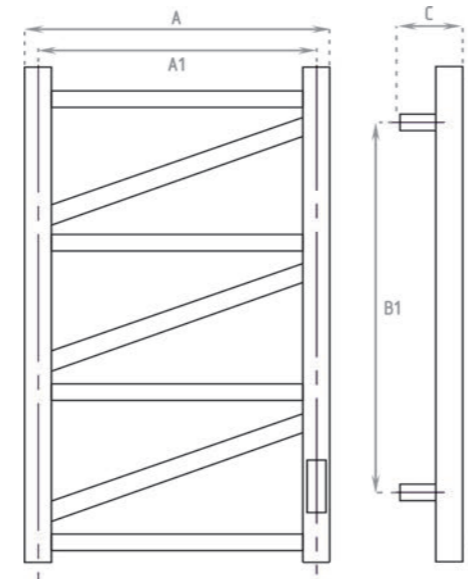

до полного
нагрева

защита
от влаги

кабель с вилкой
в комплекте

ПОДКЛЮЧЕНИЕ КОНСТРУКЦИЯ

Универсальное (правое или левое)
Вертикальные стойки – квадрат, 30x30 мм
Горизонтальные перекладины – квадрат, 30x15 мм