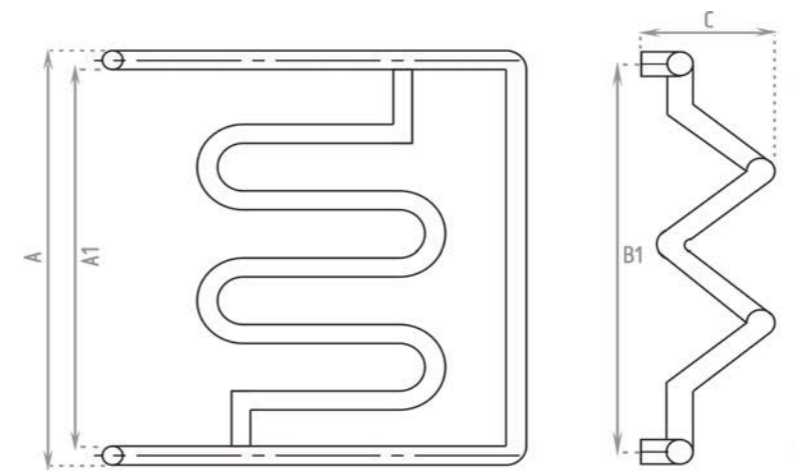

ЦВЕТА

DW

**ПОДКЛЮЧЕНИЕ
КОНСТРУКЦИЯ**

Универсальное (правое или левое)
Наружный контур - круг, \varnothing 30 мм
Внутренний контур - круг, \varnothing 20 мм,

гарантия
производителя

давление
при испытании
ОТК