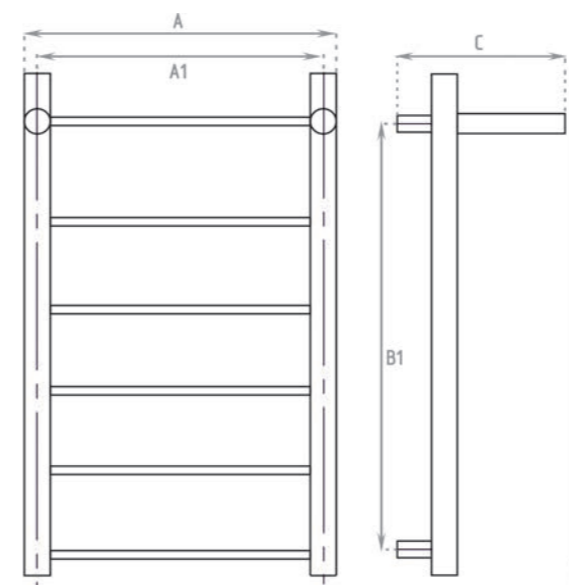

FJ NEO

гарантия
производителя

до полного
нагрева

защита
от влаги

кабель с вилкой
в комплекте

ПОДКЛЮЧЕНИЕ КОНСТРУКЦИЯ

Универсальное (правое или левое)
Вертикальные стойки - круг, $\varnothing$ 30 мм
Горизонтальные перекладины - круг, $\varnothing$ 20 мм
Полка с 2 перекладинами