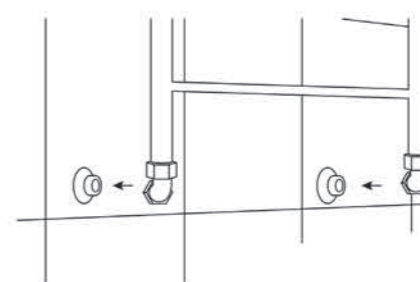

15 В гайки угловых соединений вкладываем прокладки.

16 Берем полотенцесушитель, вставляем шпильки в держатели и затягиваем шестигранным ключом стопорные винты в держателях.

17 Накручиваем угловое соединение на эксцентрик.