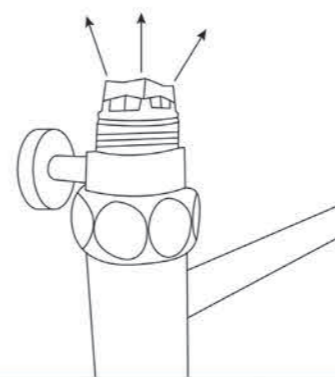

22 Спускаем воздух из полотенцесушителя.