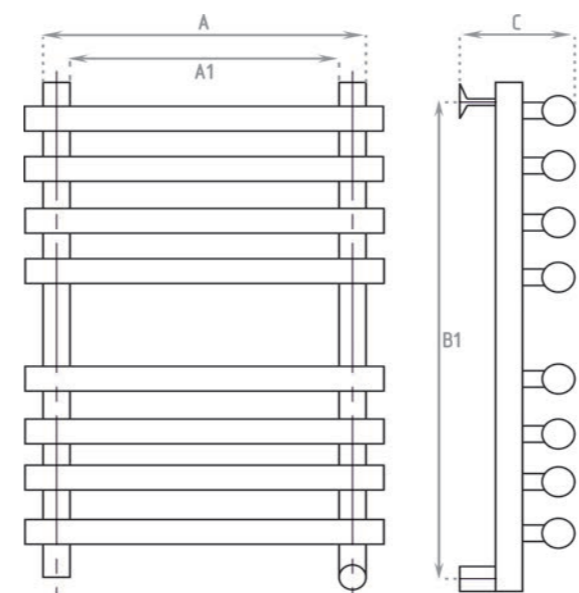

N PRIMO

гарантия
производителя

давление
при испытании
ОТК

толщина
стенок
трубы

клапаны
Маевского
в комплекте

ПОДКЛЮЧЕНИЕ

Универсальное

(нижнее, вертикальное, боковое, диагональное)

КОНСТРУКЦИЯ

Вертикальные стойки - круг, $\varnothing$ 30 мм.

Горизонтальные перекладины - круг, $\varnothing$ 25 мм.

Штрих-код	Цвет	Габаритный размер (мм)			Межосевое расстояние (мм)		Перекладины		Теплоотдача (Q, Вт)	Площадь обогрева (м²)
		Высота (A)	Ширина (B)	Глубина (C)	Высота (A1)	Ширина (B1)	Количество	Группировка		
4627106961880		840	560	130	800	500	8	(4/4)	348	3,5

КОМПЛЕКТАЦИЯ

- Клапан Маевского 2 шт
- Декоративный квадратный колпачок 2 шт
- Квадратный крепеж телескопический 2 шт
- Квадратный уголок гайка/штуцер $\frac{3}{4}$ / $\frac{1}{2}$ 2 шт
- Отражатель квадратный $\frac{3}{4}$ 2 шт
- Комплект прокладок 1 шт
- Комплект саморезов с дюбелями 1 шт

ЦВЕТА

Хром