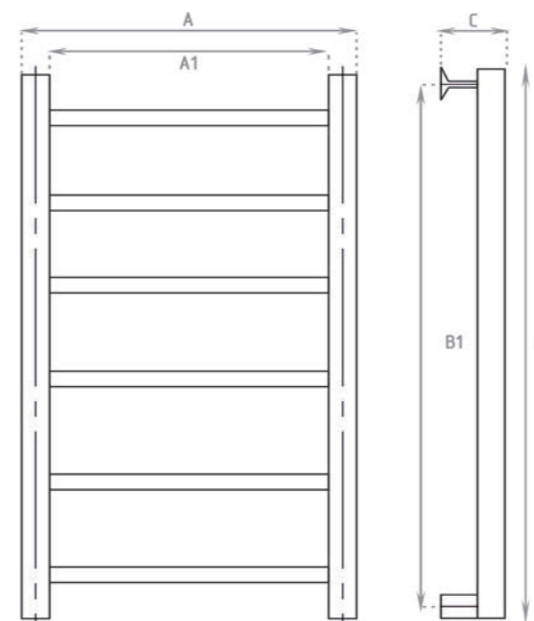

BUBBLE 1

гарантия
производителя

давление
при испытании
ОТК

толщина
стенок
трубы

клапаны
Маевского
в комплекте

ПОДКЛЮЧЕНИЕ

Универсальное

(нижнее, вертикальное, боковое, диагональное)

КОНСТРУКЦИЯ

Вертикальные стойки - круг, $\varnothing$ 30 мм

Горизонтальные перекладины - круг, $\varnothing$ 20 мм

Штрих-код	Цвет	Габаритный размер (мм)			Межосевое расстояние (мм)		Перекладины		Теплоотдача (Q, Вт)	Площадь обогрева (м²)
		Высота (A)	Ширина (B)	Глубина (C)	Высота (A1)	Ширина (B1)	Количество	Группировка		
4627119331076		840	560	82	800	500	7	-	323	3,2
4627106968667		840	560	82	800	500	7	-	323	3,2

КОМПЛЕКТАЦИЯ

- Клапан Маевского 2 шт
- Декоративный квадратный колпачок 2 шт
- Квадратный крепеж телескопический 2 шт
- Квадратный уголок гайка/штуцер $\frac{3}{4}$ / $\frac{1}{2}$ 2 шт
- Отражатель квадратный $\frac{3}{4}$ 2 шт
- Комплект прокладок 1 шт
- Комплект саморезов с дюбелями 1 шт

ЦВЕТА

Золотой хром

Хром