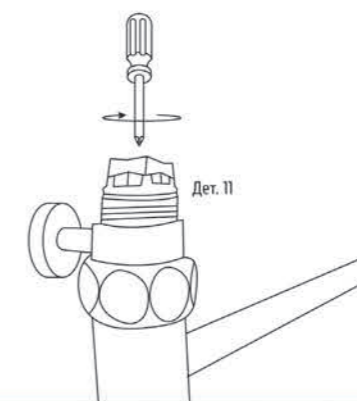

23 Закрываем клапан крана Маевского.