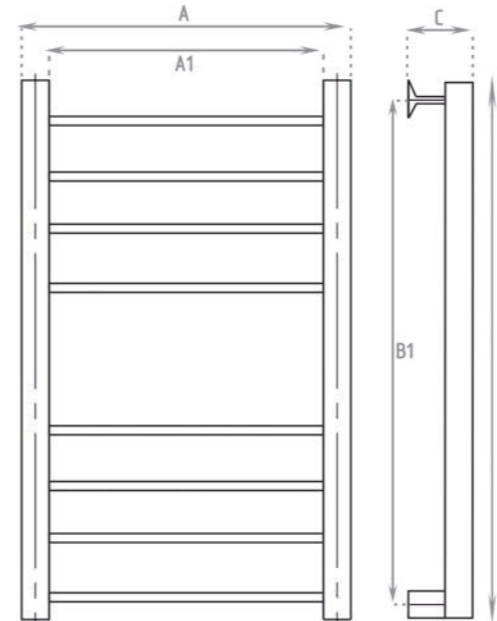

ЦВЕТА

L PLAZA

гарантия
производителя

давление
при испытании
ОТК

толщина
стенок
трубы

клапаны
Маевского
в комплекте

ПОДКЛЮЧЕНИЕ Универсальное
(нижнее, вертикальное, боковое, диагональное)

КОНСТРУКЦИЯ Вертикальные стойки – квадрат, 30x30 мм
Горизонтальные перекладины – квадрат, 20x20 мм