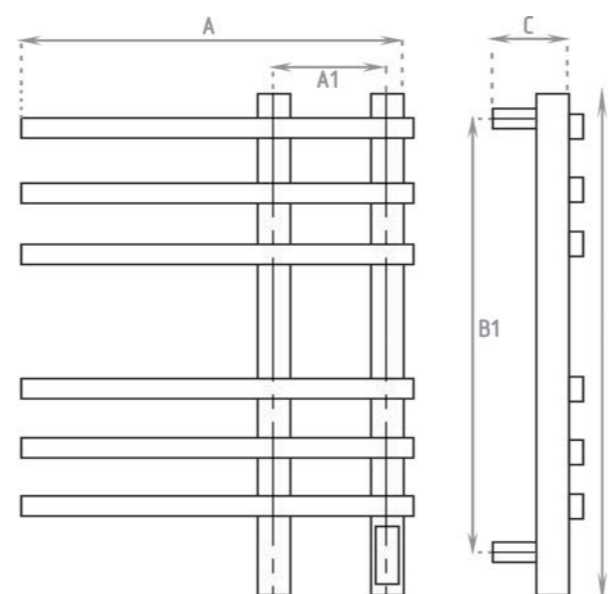

гарантия
производителя

до полного
нагрева

защита
от влаги

кабель с вилкой
в комплекте

ПОДКЛЮЧЕНИЕ КОНСТРУКЦИЯ

Универсальное (правое или левое)
Вертикальные стойки - квадрат, 30x30 мм
Горизонтальные перекладины - квадрат, 30x15 мм