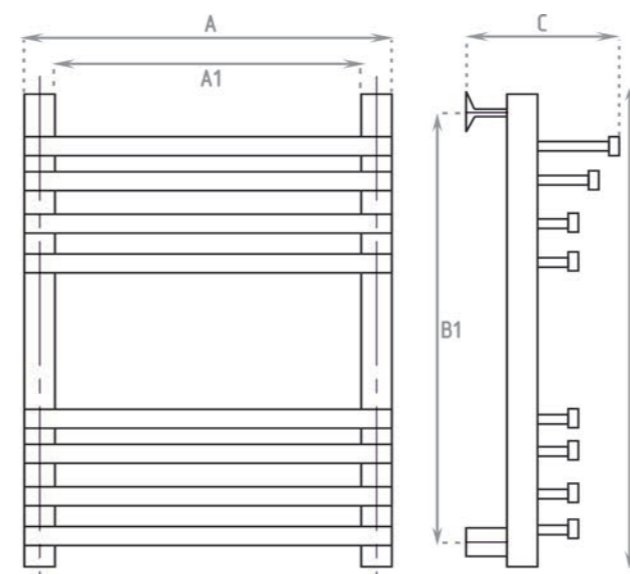

F PLAZA

гарантия
производителя

давление
при испытании
ОТК

толщина
стенок
трубы

клапаны
Маевского
в комплекте

ПОДКЛЮЧЕНИЕ

Универсальное (нижнее, вертикальное, боковое, диагональное)

КОНСТРУКЦИЯ

Вертикальные стойки - квадрат, 30x30 мм
Горизонтальные перекладины - квадрат, 30x15 мм

Штрих-код	Цвет	Габаритный размер (мм)			Межосевое расстояние (мм)		Перекладины		Теплоотдача (Q, Вт)	Площадь обогрева (м²)
		Высота (A)	Ширина (B)	Глубина (C)	Высота (A1)	Ширина (B1)	Количество	Группировка		
4656754414325		650	555	195	600	500	6	(3/3)	535	5,3
4656754414790		850	555	195	800	500	8	(4/4)	578	5,8
4656754414806		850	555	195	800	500	8	(4/4)	578	5,8
4656754414851		850	555	195	800	500	8	(4/4)	578	5,8
4657771777288		800	555	195	1000	500	10	(5/5)	621	6,2
4656754412925		1050	555	195	1000	500	10	(5/5)	621	6,2

КОМПЛЕКТАЦИЯ

- Клапан Маевского 2 шт
- Декоративный квадратный колпачок 2 шт
- Квадратный крепеж телескопический 2 шт
- Квадратный уголок гайка/штуцер 3/4 / 1/2 2 шт
- Отражатель квадратный 3/4 2 шт
- Комплект прокладок 1 шт
- Комплект саморезов с дюбелями 1 шт

ЦВЕТА