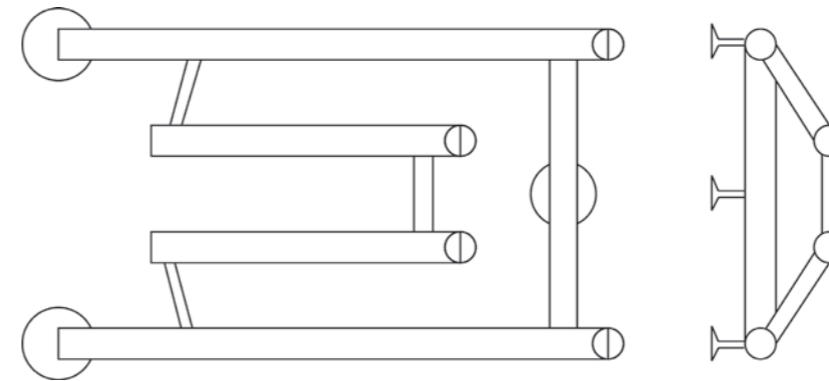

КОМПЛЕКТАЦИЯ

- Телескопический крепеж 1 шт

ЦВЕТА

Хром

С PRIMO

ПОДКЛЮЧЕНИЕ КОНСТРУКЦИЯ

Боковое (Левое или правое)
Наружный контур - круг, \varnothing 30 мм
Внутренний контур - круг, \varnothing 20 мм

гарантия
производителя