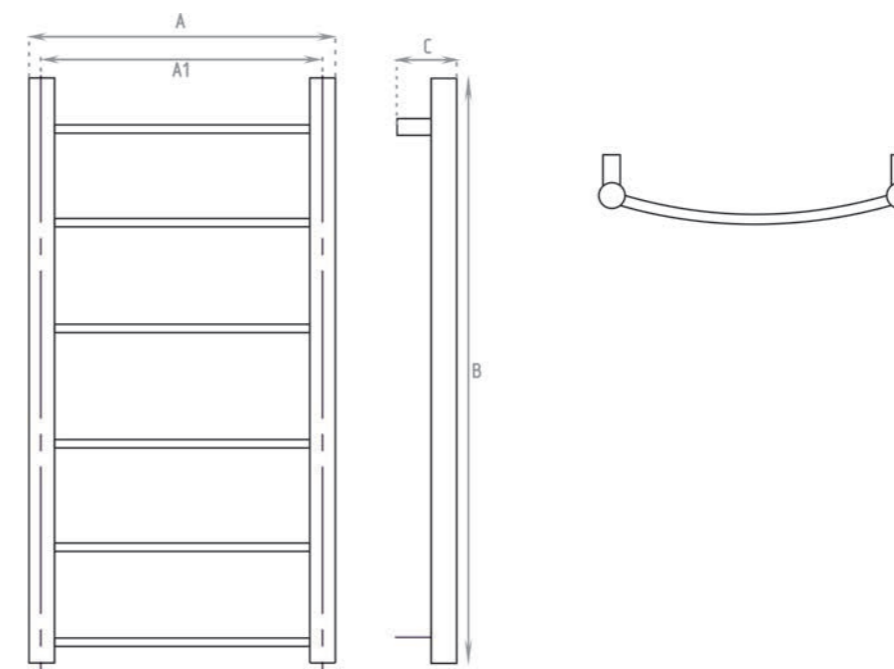

R NEO

гарантия
производителя

до полного
нагрева

защита
от влаги

кабель с вилкой
в комплекте

ПОДКЛЮЧЕНИЕ КОНСТРУКЦИЯ

Универсальное (правое или левое)
Вертикальные стойки - круг, $\varnothing$ 30 мм
Горизонтальные перекладины - круг, $\varnothing$ 20 мм

Штрих-код	Цвет	Габаритный размер (мм)			Межосевое расстояние (мм)		Перекладины		Мощность (Вт)	Теплоотдача (Q, Вт)	Площадь обогрева (м²)
		Высота (A)	Ширина (B)	Глубина (C)	Высота (A1)	Ширина (B1)	Количество	Группировка			
4657763753801		800	430	85	580	400	6	-	91	267	2,7
4657763757946		800	530	85	580	500	6	-	103	297	3,0
4656759179359		800	530	85	580	500	6	-	103	297	3,0
4656759179366		800	530	85	580	500	6	-	103	297	3,0
4657771776618		800	530	85	580	500	6	-	103	297	3,0
4657771776618		800	530	85	580	500	6	-	103	297	3,0

КОМПЛЕКТАЦИЯ

- Диммер 1 шт
- Телескопический крепеж 2 шт
- Маскировочный элемент для скрытой проводки 2 шт
- Колодка клемная 1 шт
- Кабель 0,9 м с вилкой 1 шт

ЦВЕТА

Черный
(матовый)

Хром

Белый
(матовый)

Состаренная
бронза (матовый)