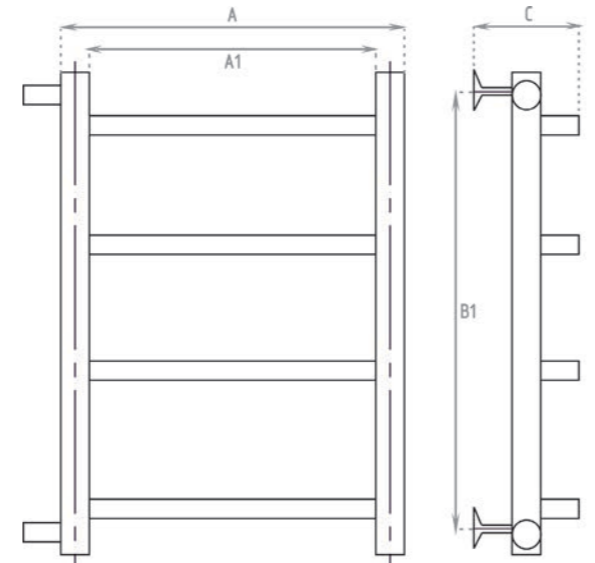

ЦВЕТА

Хром

ТЕ

**ПОДКЛЮЧЕНИЕ
КОНСТРУКЦИЯ**

Боковое универсальное (левое или правое)
Вертикальные стойки – круг, \varnothing 30 мм
Горизонтальные перекладины – круг, \varnothing 20 мм

гарантия
производителя

40
атм