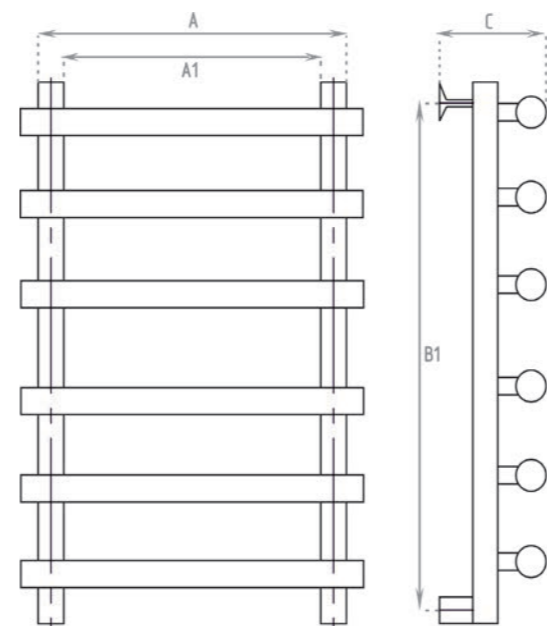

ПОДКЛЮЧЕНИЕ Универсальное
(нижнее, вертикальное, боковое, диагональное)
КОНСТРУКЦИЯ Вертикальные стойки – круг, \varnothing 30 мм
Горизонтальные перекладины – круг, \varnothing 20 мм

Штрих-код	Цвет	Габаритный размер (мм)			Межосевое расстояние (мм)		Перекладины		Теплоотдача (Q, Вт)	Площадь обогрева (м ²)
		Высота (A)	Ширина (B)	Глубина (C)	Высота (A1)	Ширина (B1)	Количество	Группировка		
4627119332349		840	560	125	800	500	7	-	323	3,2
4627106968681		840	560	125	800	500	7	-	323	3,2