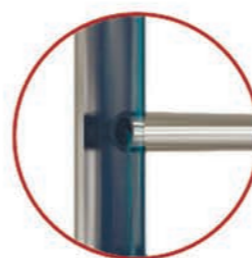

ВОДНЫЕ ПОЛОТЕНЦЕСУШИТЕЛИ

AISI 304

Полотенцесушители Двин изготавливаются из пищевой нержавеющей стали марки AISI304 толщиной не менее 2 мм, позволяющей использовать изделие не менее 15 лет

NORMALPRES

Полотенцесушители Двин типа «лесенка» оборудованы 2 клапанами для предотвращения гидроударов при заполнении системы водой или теплоносителем и удаления воздуха при эксплуатации

OVERLAP WELDING

Нахлест при стыковке труб обеспечивает их надежное соединение и прочность сварного шва при давлении до 24 атм.

UNIVERSAL CONNECT

Комплектация полотенцесушителя позволяет подключить его по уровню вне зависимости от точности подвода труб системы отопления или ГВС.

AISI 304
пищевая
нержавеющая
сталь

2 мм
толщина
стенок
трубы

60 атм.
максимальное
давление при
испытании

2 крана
краны
маевского
в комплекте