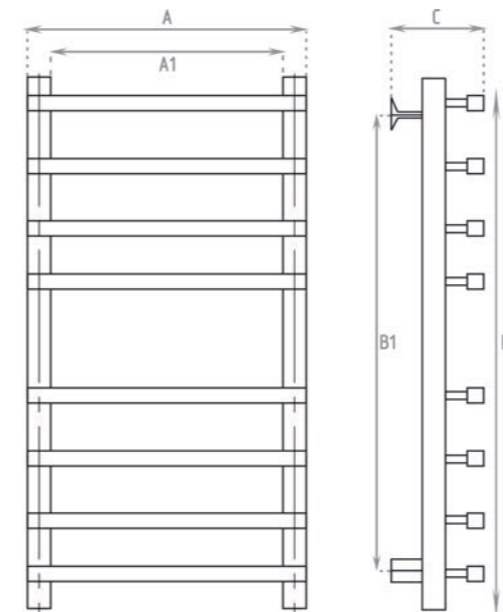

N PLAZA

гарантия
производителя

40
атм

давление
при испытании
ОТК

2
мм

толщина
стенок
трубы

2

клапаны
Маевского
в комплекте

ПОДКЛЮЧЕНИЕ

Универсальное
(нижнее, вертикальное, боковое, диагональное)

КОНСТРУКЦИЯ

Вертикальные стойки - квадрат, 30x30 мм
Горизонтальные перекладины - квадрат, 30x15 мм

Штрих-код	Цвет	Габаритный размер (мм)			Межосевое расстояние (мм)		Перекладины		Теплоотдача (Q, Вт)	Площадь обогрева (м²)
		Высота (A)	Ширина (B)	Глубина (C)	Высота (A1)	Ширина (B1)	Количество	Группировка		
4657795055393										
4656759171841		850	555	120	800	500	8	(4/4)	578	5,8
4656759171896		850	555	120	800	500	8	(4/4)	578	5,8

КОМПЛЕКТАЦИЯ

- Клапан Маевского 2 шт
- Декоративный квадратный колпачок 2 шт
- Квадратный крепеж телескопический 2 шт
- Квадратный уголок гайка/штуцер ¾ / ½ 2 шт
- Отражатель квадратный ¾ 2 шт
- Комплект прокладок 1 шт
- Комплект саморезов с дюбелями 1 шт

ЦВЕТА

Черный
(матовый)

Хром