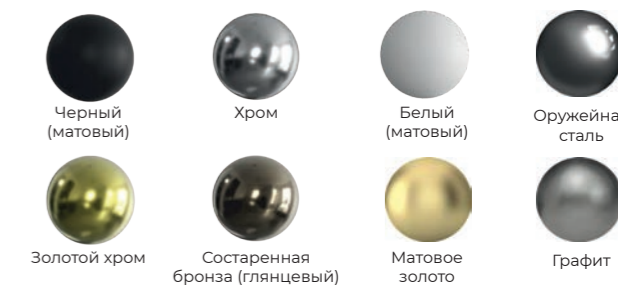

J NEO

гарантия
производителя

до полного
нагрева

защита
от влаги

кабель с вилкой
в комплекте

ПОДКЛЮЧЕНИЕ КОНСТРУКЦИЯ

Универсальное (правое или левое)
Вертикальные стойки – круг, Ø 30 мм
Горизонтальные перекладины – круг, Ø 20 мм

Штрих-код	Цвет	Габаритный размер (мм)			Межстоевое расстояние (мм)		Перекладины		Мощность (Вт)	Теплоотдача (Q, Вт)	Площадь обогрева (м²)
		Высота (А)	Ширина (В)	Глубина (С)	Высота (А1)	Ширина (В1)	Количество	Группировка			
4657795054600	●	600	430	85	380	400	4	–	93	190	1,9
4657795054624	●	600	430	85	380	400	4	–	93	190	1,9
4657795054617	●	600	430	85	380	400	4	–	93	190	1,9
4657795054594	●	600	430	85	380	400	4	–	93	190	1,9
4657763758578	●	600	430	85	380	400	4	–	93	190	1,9
4657763844462	●	600	430	85	380	400	4	–	93	190	1,9
4657763752361	●	600	430	85	380	400	4	–	93	190	1,9
4656759179311	●	600	530	85	380	500	4	–	84	210	2,1
4656759179328	●	600	530	85	380	500	4	–	84	210	2,1
4657795054716	●	600	530	85	380	500	4	–	84	210	2,1
4657795054730	●	600	530	85	380	500	4	–	84	210	2,1
4657795054747	●	600	530	85	380	500	4	–	84	210	2,1
4657795054181	●	600	530	85	380	500	4	–	84	210	2,1
4657763755133	●	800	430	85	580	400	6	–	91	267	2,7
4657795054662	●	800	430	85	580	400	6	–	91	267	2,7
4657795054693	●	800	430	85	580	400	6	–	91	267	2,7
4657795054686	●	800	430	85	580	400	6	–	91	267	2,7
4657795054679	●	800	430	85	580	400	6	–	91	267	2,7
4657763842901	●	800	530	85	580	500	6	–	103	297	3,0
4657763844837	●	800	530	85	580	500	6	–	103	297	3,0
4657763750640	●	800	530	85	580	500	6	–	103	297	3,0
4657795054631	●	800	530	85	580	500	6	–	103	297	3,0
4657795054365	●	800	530	85	580	500	6	–	103	297	3,0
4657795054648	●	800	530	85	580	500	6	–	103	297	3,0
4657795054655	●	800	530	85	580	500	6	–	103	297	3,0
4657763755249	●	1000	530	85	780	500	7	–	117	359	3,6

КОМПЛЕКТАЦИЯ