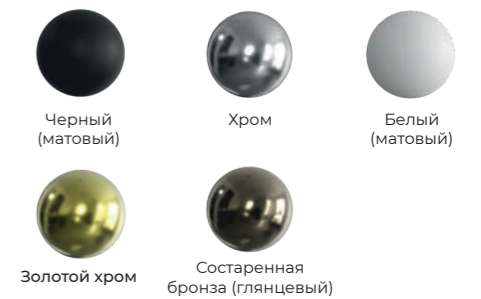

R PRIMO

гарантия
производителя

давление
при испытании
ОТК

толщина
стенок
трубы

клапаны
Маевского
в комплекте

ПОДКЛЮЧЕНИЕ

Универсальное

(нижнее, вертикальное, боковое, диагональное)

КОНСТРУКЦИЯ

Вертикальные стойки - круг, $\varnothing$ 30 мм.

Горизонтальные перекладины - круг, $\varnothing$ 25 мм.

Штрих-код	Цвет	Габаритный размер (мм)			Межосевое расстояние (мм)		Перекладины		Теплоотдача (Q, Вт)	Площадь обогрева (м²)
		Высота (A)	Ширина (B)	Глубина (C)	Высота (A1)	Ширина (B1)	Количество	Группировка		
4627085970606	●	640	460	150	600	400	6	(3/3)	231	2,3
4627085947905	●	640	560	150	600	500	6	(3/3)	261	2,6
4627086037360	●	840	460	150	800	400	8	(4/4)	307	3,1
4627085953036	●	840	560	150	800	500	8	(4/4)	348	3,5
4627159981804	●	840	560	150	800	500	8	(4/4)	348	3,5
4627087415815	●	840	560	150	800	500	8	(4/4)	348	3,5
4627085953586	●	840	560	150	800	500	8	(4/4)	348	3,5
4627085953531	●	840	560	150	800	500	8	(4/4)	348	3,5
4627085953012	●	1040	560	150	1000	500	10	(5/5)	435	4,4

КОМПЛЕКТАЦИЯ

- Клапан Маевского 2 шт
- Декоративный квадратный колпачок 2 шт
- Квадратный крепеж телескопический 2 шт
- Квадратный уголок гайка/штуцер $\frac{3}{4}$ / $\frac{1}{2}$ 2 шт
- Отражатель квадратный $\frac{3}{4}$ 2 шт
- Комплект прокладок 1 шт
- Комплект саморезов с дюбелями 1 шт

ЦВЕТА