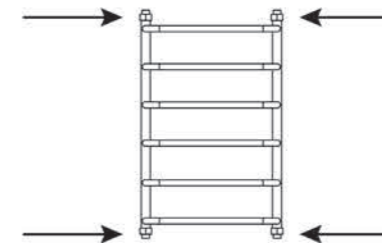

20 Проверяем, нет ли течи (подтягиваем специальным ключом в местах, где образуется течь).