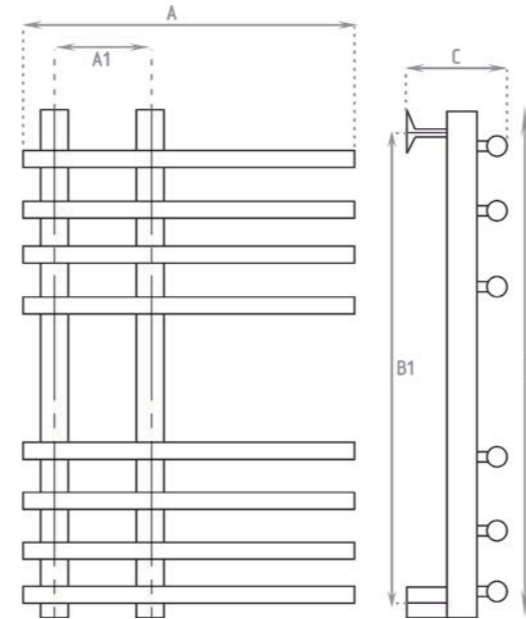

L PRIMO

ПОДКЛЮЧЕНИЕ Универсальное
(нижнее, вертикальное, боковое, диагональное)

КОНСТРУКЦИЯ Вертикальные стойки - круг, $\varnothing$ 30 мм.
Горизонтальные перекладины - круг, $\varnothing$ 25 мм.