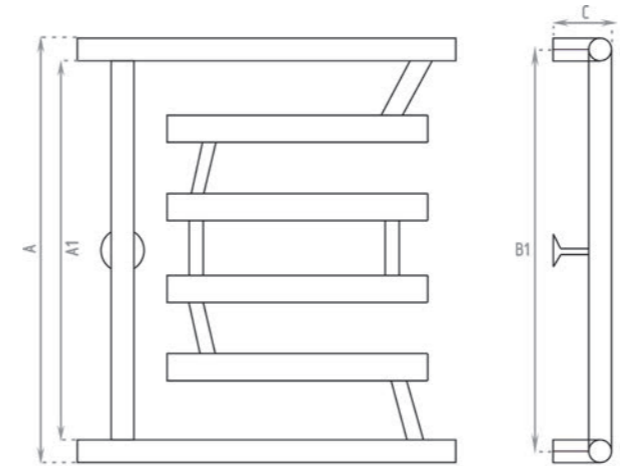

2
мм

толщина
стенок
трубы

ПОДКЛЮЧЕНИЕ КОНСТРУКЦИЯ

Боковое (Левое или правое)
Наружный контур - круг, \varnothing 30 мм
Внутренний контур - круг, \varnothing 20 мм

Штрих-код	Цвет	Габаритный размер (мм)			Высота по центрам (A1)	Полка	Площадь обогрева (м ²)
		Высота (A)	Ширина (B)	Глубина (C)			
4627106963723		532	500	82	500	нет	
4627106963679		532	600	82	500	нет	
4627148219048		532	600	82	500	нет	
4627106963709		532	700	82	500	нет	
4627106963808		632	500	82	600	нет	
4627106963716		632	600	82	600	нет	