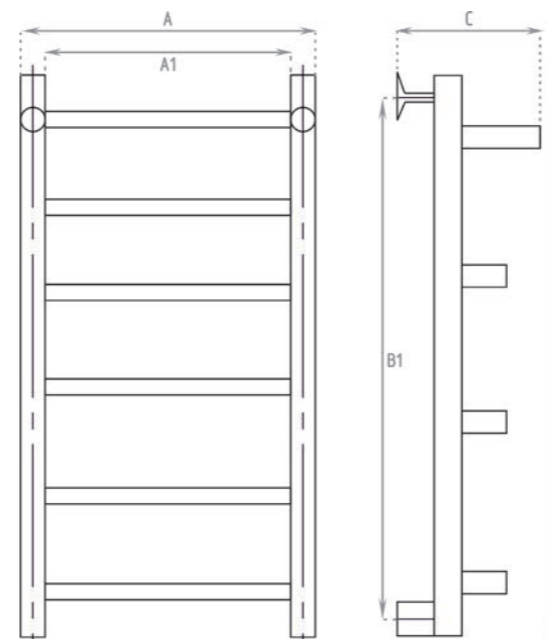

гарантия
производителя

давление
при испытании
ОТК

толщина
стенок
трубы

клапаны
Маевского
в комплекте

Штрих-код	Цвет	Габаритный размер (мм)			Межосевое расстояние (мм)		Перекладины		Теплоотдача (Q, Вт)	Площадь обогрева (м ²)
		Высота (A)	Ширина (B)	Глубина (C)	Высота (A1)	Ширина (B1)	Количество	Группировка		
4627086044412		840	560	270	800	500	5	-	272	2,7