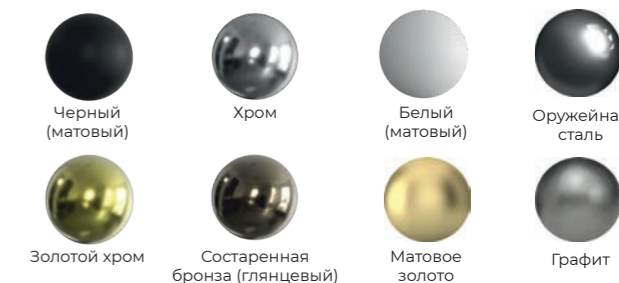

Штрих-код	Цвет	Габаритный размер (мм)			Межосевое расстояние (мм)		Перекладины		Мощность (Вт)	Теплоотдача (Q, Вт)	Площадь обогрева (м²)
		Высота (А)	Ширина (В)	Глубина(С)	Высота (А1)	Ширина (В1)	Количество	Группировка			
4656759179137	●	600	530	85	380	500	6	(2/2/2)	115	261	2,6
4656759179120	●	600	530	85	380	500	6	(2/2/2)	115	261	2,6
4656759179144	●	600	530	85	380	500	6	(2/2/2)	115	261	2,6
4657795054921	●	600	530	85	380	500	6	(2/2/2)	115	261	2,6
4657795054945	●	600	530	85	380	500	6	(2/2/2)	115	261	2,6
4657795054938	●	600	530	85	380	500	6	(2/2/2)	115	261	2,6
4657795054952	●	600	530	85	380	500	6	(2/2/2)	115	261	2,6
4657763758547	●	800	430	85	580	400	7	(2/3/2)	110	287	2,9
4657795054969	●	800	430	85	580	400	7	(2/3/2)	110	287	2,9
4657795054983	●	800	430	85	580	400	7	(2/3/2)	110	287	2,9
4657795054990	●	800	430	85	580	400	7	(2/3/2)	110	287	2,9
4657795054976	●	800	430	85	580	400	7	(2/3/2)	110	287	2,9
4656759179175	●	800	530	85	580	500	7	(2/3/2)	129	323	3,2
4656759179168	●	800	530	85	580	500	7	(2/3/2)	129	323	3,2
4656759179151	●	800	530	85	580	500	7	(2/3/2)	129	323	3,2
4657795054891	●	800	530	85	580	500	7	(2/3/2)	129	323	3,2
4657795054914	●	800	530	85	580	500	7	(2/3/2)	129	323	3,2
4657795054907	●	800	530	85	580	500	7	(2/3/2)	129	323	3,2
4657795051814	●	800	530	85	580	500	7	(2/3/2)	129	323	3,2

КОМПЛЕКТАЦИЯ

- Диммер 1шт
- Телескопический крепеж 2шт
- Маскировочный элемент для скрытой проводки 2шт
- Колодка клемная 1шт
- Кабель 0,9 м с вилкой 1шт

ЦВЕТА