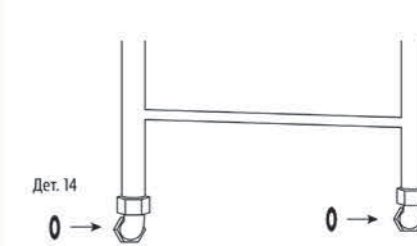

15 В гайки угловых соединений вкладываем прокладки.

16 Берем полотенцесушитель, вставляем шпильки в держатели и затягиваем шестигранным ключом стопорные винты в держателях.

17 Накручиваем угловое соединение на эксцентрик.