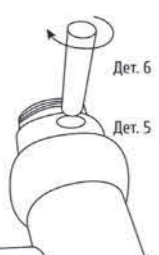

4 Надеваем кольцо на переходник, вкручиваем в кольцо шпильку, затягиваем отверткой. Повторяем ту же операцию с противоположной стороной.