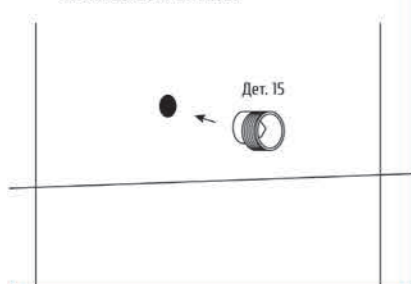

7 На эксцентрики подматываем сантехническую нить (в комплект не входит) и вворачиваем в подводу центральной системы отопления или водоснабжения с необходимым количеством витков.