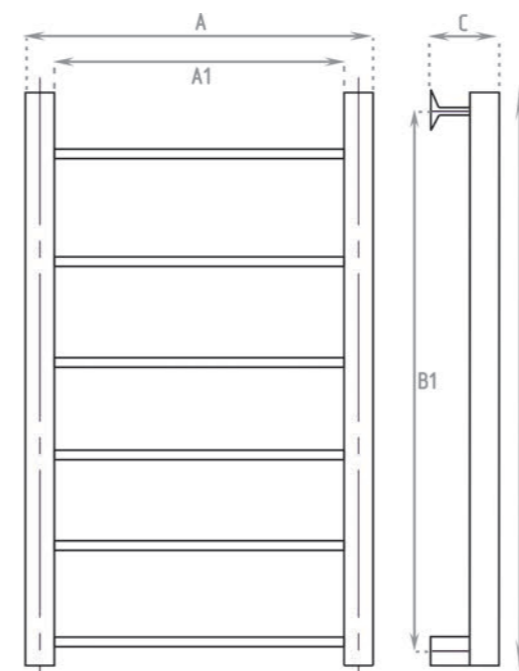

ЦВЕТА

J PLAZA

гарантия
производителя

давление
при испытании
ОТК

толщина
стенок
трубы

клапаны
Маевского
в комплекте

ПОДКЛЮЧЕНИЕ КОНСТРУКЦИЯ

Универсальное
(нижнее, вертикальное, боковое, диагональное)
Вертикальные стойки - квадрат, 30x30 мм
Горизонтальные перекладины - квадрат, 30x15 мм