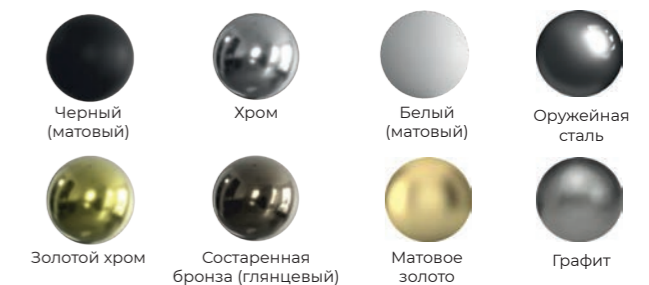

КОМПЛЕКТАЦИЯ

- Диммер 1 шт
- Телескопический крепеж 2 шт
- Маскировочный элемент для скрытой проводки 2 шт
- Колодка клемная 1 шт
- Кабель 0,9 м с вилкой 1 шт

ЦВЕТА