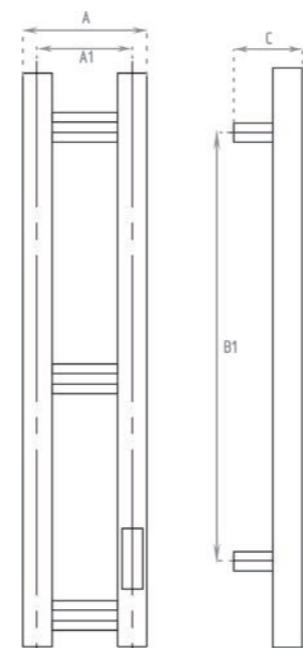

ПОДКЛЮЧЕНИЕ КОНСТРУКЦИЯ

Универсальное (правое или левое)
Вертикальные стойки – круг, $\varnothing$ 30 мм
Горизонтальные перекладины – круг, $\varnothing$ 20 мм