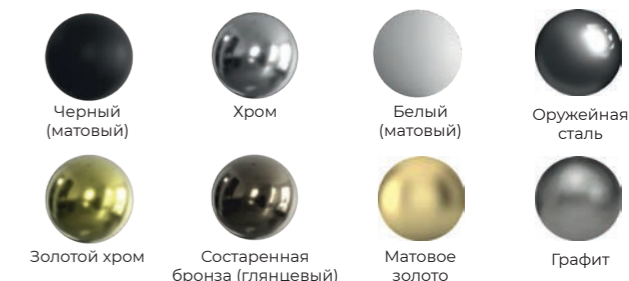

J PLAZA NEO

ПОДКЛЮЧЕНИЕ КОНСТРУКЦИЯ

Универсальное (правое или левое)
Вертикальные стойки – квадрат, 30х30 мм
Горизонтальные перекладины – квадрат, 30х15 мм

гарантия
производителя

до полного
нагрева

защита
от влаги

кабель с вилкой
в комплекте

Штрих-код	Цвет	Габаритный размер (мм)			Межосевое расстояние (мм)		Перекладины		Мощность (Вт)	Теплоотдача (Q, Вт)	Площадь обогрева (м²)
		Высота (А)	Ширина (В)	Глубина (С)	Высота (А1)	Ширина (В1)	Количество	Группировка			
4657763845681	●	600	430	85	380	400	4	-	93	259	2,6
4657763754686	●	600	430	85	380	400	4	-	93	259	2,6
4656759179038	●	600	530	85	380	500	4	-	84	292	2,9
4656759179052	●	600	530	85	380	500	4	-	84	292	2,9
4657795054853	●	600	530	85	380	500	4	-	84	292	2,9
4657771777851	●	600	530	85	380	500	4	-	84	292	2,9
4657795054860	●	600	530	85	380	500	6	-	84	292	2,9
4657763842437	●	800	430	85	580	400	6	-	91	367	3,7
4657763840426	●	800	430	85	580	400	6	-	91	367	3,7
4657795054877	●	800	430	85	580	400	6	-	91	367	3,7
4657771777585	●	800	430	85	580	400	6	-	91	367	3,7
4657795054884	●	800	430	85	580	400	6	-	91	367	3,7
4656759179076	●	800	530	85	580	500	6	-	103	416	4,2
4657763751814	●	800	530	85	580	500	6	-	103	416	4,2
4656759179069	●	800	530	85	580	500	6	-	103	416	4,2
4657763759575	●	800	530	85	580	500	6	-	103	416	4,2
4656759179083	●	800	530	85	580	500	6	-	103	416	4,2
4657795054792	●	800	530	85	580	500	6	-	103	416	4,2
4657795054815	●	800	530	85	580	500	6	-	103	416	4,2
4657795054822	●	800	530	85	580	500	6	-	103	416	4,2
4657795054808	●	800	530	85	580	500	6	-	103	416	4,2
4657763751012	●	800	630	85	580	600	7	-	122	464	4,6
4656759179007	●	1000	530	85	780	500	7	-	117	500	5,0

КОМПЛЕКТАЦИЯ

- Диммер 1шт
- Телескопический крепеж 2шт
- Маскировочный элемент для скрытой проводки 2шт
- Колодка клемная 1шт
- Кабель 0,9 м с вилкой 1шт

ЦВЕТА