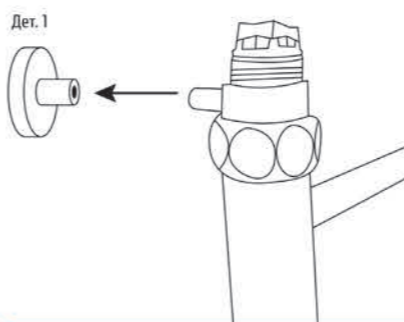

15 В гайки угловых соединений вкладываем прокладки.

16 Берем полотенцесушитель, вставляем шпильки в держатели и затягиваем шестигранным ключом стопорные винты в держателях.

17 Накручиваем угловое соединение на эксцентрик.