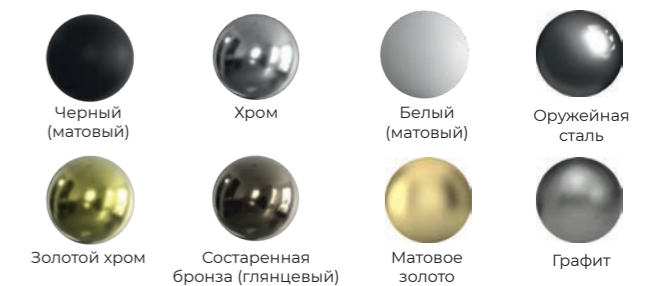

FJ PLAZA NEO

гарантия
производителя

до полного
нагрева

защита
от влаги

кабель с вилкой
в комплекте

ПОДКЛЮЧЕНИЕ КОНСТРУКЦИЯ

Универсальное (правое или левое)
Вертикальные стойки – квадрат, 30x30 мм
Горизонтальные перекладины – квадрат, 20x20 мм
Полка с 2 перекладинами

Штрих-код	Цвет	Габаритный размер (мм)			Межосевое расстояние (мм)		Перекладины		Мощность (Вт)	Теплоотдача (Q, Вт)	Площадь обогрева (м²)
		Высота (A)	Ширина (B)	Глубина (C)	Высота (A1)	Ширина (B1)	Количество	Группировка			
4657771770067	●	800	430	250	580	400	5	-	134	335	3,3
4657771770111	●	800	430	250	580	400	5	-	134	335	3,3
4657771770142	●	800	530	250	580	500	5	-	117	375	3,8
4657771770197	●	800	530	250	580	500	5	-	117	375	3,8
4657795054389	●	800	530	250	580	500	5	-	117	375	3,8
4657795054372	●	800	530	250	580	500	5	-	117	375	3,8
4657795054396	●	800	530	250	580	500	5	-	117	375	3,8
4657795054402	●	800	530	250	580	500	5	-	117	375	3,8
4657795055348	●	800	530	250	580	500	5	-	1117	375	3,8

КОМПЛЕКТАЦИЯ

- Диммер 1шт
- Телескопический крепеж 2шт
- Маскировочный элемент для скрытой проводки 2шт
- Колодка клемная 1шт
- Кабель 0,9 м с вилкой 1шт

ЦВЕТА