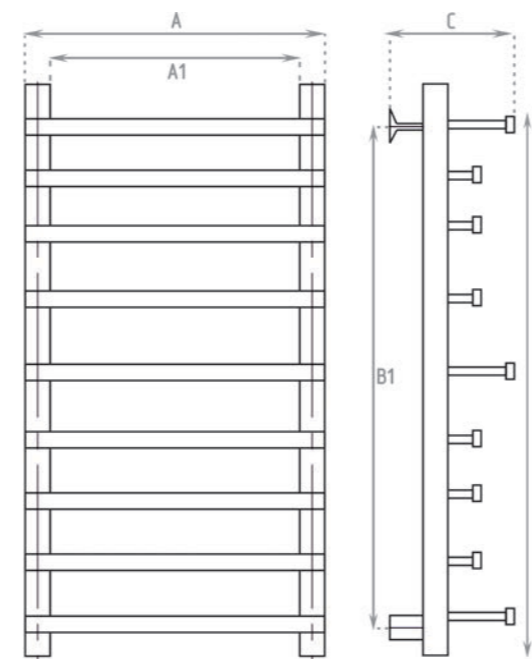

Штрих-код	Цвет	Габаритный размер (мм)			Межосевое расстояние (мм)		Перекладины		Теплоотдача (Q, Вт)	Площадь обогрева (м²)
		Высота (A)	Ширина (B)	Глубина (C)	Высота (A1)	Ширина (B1)	Количество	Группировка		
4656759174217		850	555	195	800	500	7	-	578	5,8
4656759174262		850	555	195	800	500	7	-	578	5,8

КОМПЛЕКТАЦИЯ

- Клапан Маевского 2 шт
- Декоративный квадратный колпачок 2 шт
- Квадратный крепеж телескопический 2 шт
- Квадратный уголок гайка/штуцер 3/4 / 1/2 2 шт
- Отражатель квадратный 3/4 2 шт
- Комплект прокладок 1 шт
- Комплект саморезов с дюбелями 1 шт

ЦВЕТА

Черный
(матовый)

Хром