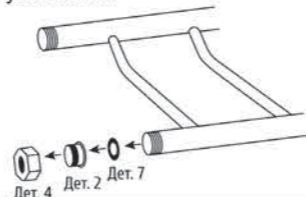

3 Берем один из переходников, надеваем гайку, вкладываем прокладку. Устанавливаем его в верхней части полотенцесушителя при помощи разводного ключа. Повторяем те же действия с другой стороны. Переходник под кран Маевского закручиваем не сильно, чтобы не порвать резиновые уплотнители.