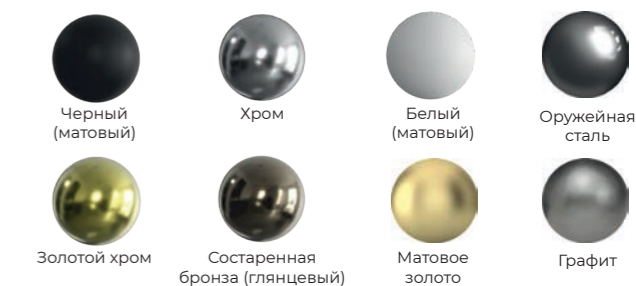

FJ NEO

гарантия
производителя

до полного
нагрева

защита
от влаги

кабель с вилкой
в комплекте

ПОДКЛЮЧЕНИЕ КОНСТРУКЦИЯ

Универсальное (правое или левое)
Вертикальные стойки - круг, $\varnothing$ 30 мм
Горизонтальные перекладины - круг, $\varnothing$ 20 мм
Полка с 2 перекладинами

Штрих-код	Цвет	Габаритный размер (мм)			Межосевое расстояние (мм)		Перекладины		Мощность (Вт)	Теплоотдача (Q, Вт)	Площадь обогрева (м²)
		Высота (A)	Ширина (B)	Глубина (C)	Высота (A1)	Ширина (B1)	Количество	Группировка			
4657795055331	●	600	430	255	580	400	5	-	134	246	2,5
4657763849337	●	800	430	255	580	400	5	-	134	246	2,5
4657763849412	●	800	530	255	580	500	5	-	117	272	2,7
4657763849467	●	800	530	255	580	500	5	-	117	272	2,7
4657795054419	●	800	530	255	580	500	5	-	117	272	2,7
4657795054433	●	800	530	255	580	500	5	-	117	272	2,7
4657795054426	●	800	530	255	580	500	5	-	117	272	2,7
4657795054440	●	800	530	255	580	500	5	-	117	272	2,7

КОМПЛЕКТАЦИЯ

- Диммер 1шт
- Телескопический крепеж 2шт
- Маскировочный элемент для скрытой проводки 2шт
- Колодка клемная 1шт
- Кабель 0,9 м с вилкой 1шт

ЦВЕТА