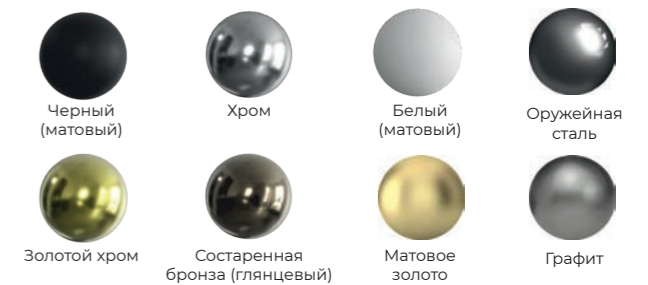

S PLAZA NEO

ПОДКЛЮЧЕНИЕ КОНСТРУКЦИЯ

Универсальное (правое или левое)
Вертикальные стойки - квадрат, 30x30 мм
Горизонтальные перекладины - круг, Ø 20 мм

гарантия
производителя

до полного
нагрева

защита
от влаги

кабель с вилкой
в комплекте

Штрих-код	Цвет	Габаритный размер (мм)			Межосевое расстояние (мм)		Перекладины		Мощность (Вт)	Теплоотдача (Q, Вт)	Площадь обогрева (м²)
		Высота (A)	Ширина (B)	Глубина (C)	Высота (A1)	Ширина (B1)	Количество	Группировка			
4656759179298	●	600	530	85	380	500	6	3/3	115	373	3,7
4657795055256	●	600	530	85	580	500	6	3/3	115	373	3,7
4657795055249	●	600	530	85	580	500	6	3/3	115	373	3,7
4657795055270	●	600	530	85	580	500	6	3/3	115	373	3,7
4657795055263	●	600	530	85	580	500	6	3/3	137	373	3,7
4657763757496	●	800	430	85	580	400	8	4/4	137	432	4,3
4657763759759	●	800	430	85	580	400	8	4/4	117	432	4,3
4657795055218	●	800	430	85	580	400	8	4/4	117	432	4,3
4657795055201	●	800	430	85	580	400	8	4/4	117	432	4,3
4657795055232	●	800	430	85	580	400	8	4/4	117	432	4,3
4657795055225	●	800	430	85	580	400	8	4/4	117	432	4,3
4657763756246	●	800	530	85	580	500	8	4/4	117	497	5,0
4656759178819	●	800	530	85	580	500	8	4/4	117	497	5,0
4656759179281	●	800	530	85	580	500	8	4/4	117	497	5,0
4657795055164	●	800	530	85	580	500	8	4/4	117	497	5,0
4657771777684	●	800	530	85	580	500	8	4/4	117	497	5,0
4657795055188	●	800	530	85	580	500	8	4/4	117	497	5,0
4657795055171	●	800	530	85	580	500	8	4/4	117	497	5,0
4657763843625	●	1000	530	85	780	500	10	5/5	140	621	6,2
4657763843779	●	1000	530	85	780	500	10	5/5	140	621	6,2

КОМПЛЕКТАЦИЯ

- Диммер 1 шт
- Телескопический крепеж 2 шт
- Маскировочный элемент для скрытой проводки 2 шт
- Колодка клемная 1 шт
- Кабель 0,9 м с вилкой 1 шт

ЦВЕТА