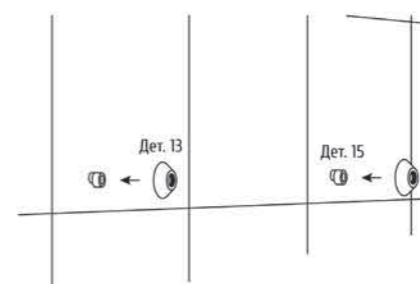

15 В гайки угловых соединений вкладываем прокладки.

16 Берем полотенцесушитель, вставляем шпильки в держатели и затягиваем шестигранным ключом стопорные винты в держателях.

17 Накручиваем угловое соединение на эксцентрик.