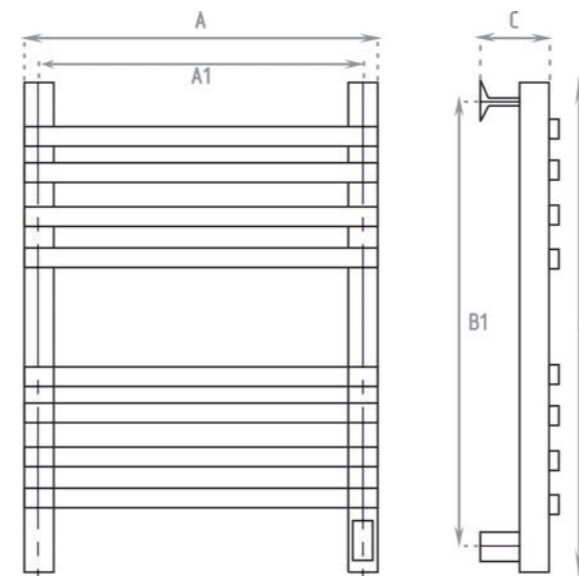

N PLAZA NEO

гарантия
производителя

до полного
нагрева

защита
от влаги

кабель с вилкой
в комплекте

ПОДКЛЮЧЕНИЕ КОНСТРУКЦИЯ

Универсальное (правое или левое)
Вертикальные стойки – квадрат, 30x30 мм
Горизонтальные перекладины – квадрат, 30x15 мм

Штрих-код	Цвет	Габаритный размер (мм)			Межосевое расстояние (мм)		Перекладины		Мощность (Вт)	Теплоотдача (Q, Вт)	Площадь обогрева (м²)
		Высота (A)	Ширина (B)	Глубина (C)	Высота (A1)	Ширина (B1)	Количество	Группировка			
4657771771637	●	600	430	100	380	400	6	–	131	324	3,2
4657771771873	●	800	430	100	580	400	8	–	132	432	4,3
4657771771880	●	800	530	100	580	500	8	–	113	497	5,0
4657771771903	●	800	530	100	580	500	8	–	113	497	5,0
4657771771958	●	800	530	100	580	500	8	–	113	497	5,0

КОМПЛЕКТАЦИЯ

- Диммер 1 шт
- Телескопический крепеж 2 шт
- Маскировочный элемент для скрытой проводки 2 шт
- Колодка клемная 1 шт
- Кабель 0,9 м с вилкой 1 шт

ЦВЕТА

Черный
(матовый)

Хром

Белый
(матовый)