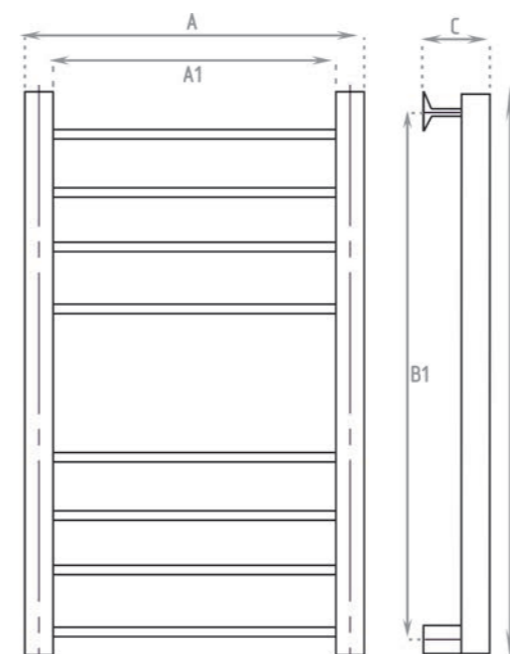

Штрих-код	Цвет	Габаритный размер (мм)			Межосевое расстояние (мм)		Перекладины		Теплоотдача (Q, Вт)	Площадь обогрева (м²)
		Высота (A)	Ширина (B)	Глубина (C)	Высота (A1)	Ширина (B1)	Количество	Группировка		
4656759174460	●	650	530	85	600	500	6	(3/3)	535	5,3
4656759174446	●	850	530	85	800	500	8	(4/4)	578	5,8
4656759174453	●	850	530	85	800	500	8	(4/4)	578	5,8
4656759174439	●	1050	530	85	1000	500	10	(5/5)	621	6,2

КОМПЛЕКТАЦИЯ

- Клапан Маевского 2 шт
- Декоративный квадратный колпачок 2 шт
- Квадратный крепеж телескопический 2 шт
- Квадратный уголок гайка/штуцер $\frac{3}{4}$ / $\frac{1}{2}$ 2 шт
- Отражатель квадратный $\frac{3}{4}$ 2 шт
- Комплект прокладок 1 шт
- Комплект саморезов с дюбелями 1 шт

ЦВЕТА

Черный
(матовый)

Хром