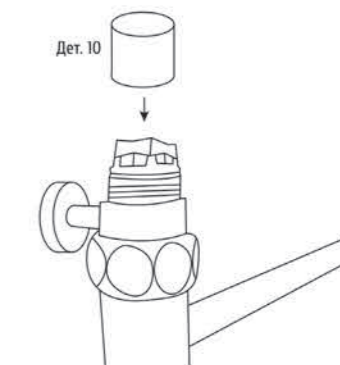

24 Накручиваем оставшиеся верхние колпачки из комплекта К1. Изделие готово к эксплуатации.