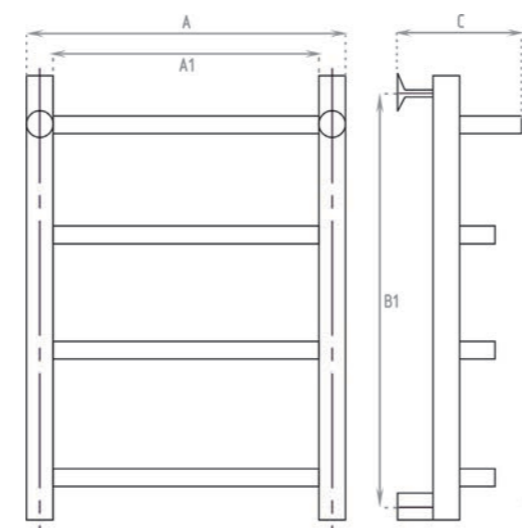

Универсальное
(нижнее, вертикальное, боковое, диагональное)

КОНСТРУКЦИЯ

Вертикальные стойки - круг, \varnothing 30 мм
Горизонтальные перекладины - круг, \varnothing 20 мм
Полка с 2 перекладинами

Штрих-код	Цвет	Габаритный размер (мм)			Межосевое расстояние (мм)		Перекладины		Теплоотдача (Q, Вт)	Площадь обогрева (м ²)
		Высота (A)	Ширина (B)	Глубина (C)	Высота (A1)	Ширина (B1)	Количество	Группировка		
4627152139219		440	660	270	600	400	3	-	170	1,7
4627152139905		540	660	270	600	500	3	-	185	1,8
4627162895730		540	760	270	700	500	4	-	228	2,3
4627152138069		440	860	270	800	400	5	-	246	2,5
4627152139608		540	860	270	800	500	5	-	272	2,7
4627152139929		540	860	270	800	500	5	-	272	2,7
4627152137482		540	860	270	800	500	5	-	272	2,7
4627162896911		540	860	270	800	500	5	-	272	2,7
4627152137185		640	860	270	800	600	5	-	297	3,0
4627152138052		540	1060	270	1000	500	6	-	333	3,3