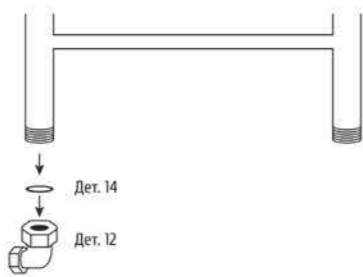

8 Вкладываем прокладки в угловое соединение и накручиваем на полотенцесушитель.