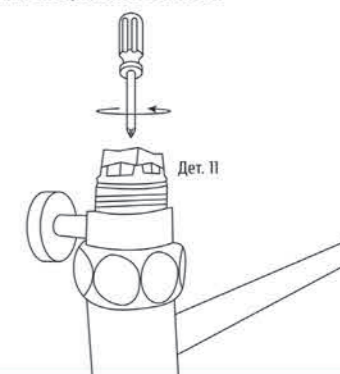

21 Открываем клапан крана Маевского при помощи отвертки или специального ключа.