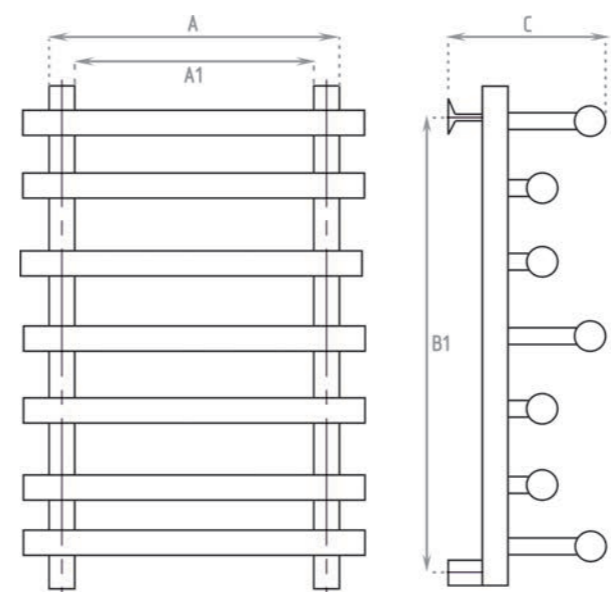

Q PRIMO

гарантия
производителя

давление
при испытании
ОТК

толщина
стенок
трубы

клапаны
Маевского
в комплекте

ПОДКЛЮЧЕНИЕ Универсальное
(нижнее, вертикальное, боковое, диагональное)

КОНСТРУКЦИЯ Вертикальные стойки - круг, $\varnothing$ 30 мм.
Горизонтальные перекладины - круг, $\varnothing$ 25 мм.

Штрих-код	Цвет	Габаритный размер (мм)			Межосевое расстояние (мм)		Перекладины		Теплодача (Q, Вт)	Площадь обогрева (м²)
		Высота (A)	Ширина (B)	Глубина (C)	Высота (A1)	Ширина (B1)	Количество	Группировка		
4627085942542		840	460	200	800	400	7	(1/2/1/2/1)	287	2,9
4627085974178		840	560	200	800	500	7	(1/2/1/2/1)	323	3,2
4627085974123		840	560	200	800	500	7	(1/2/1/2/1)	323	3,2
4627085975731		840	660	200	800	600	7	(1/2/1/2/1)	358	3,6
4627085974697		1040	560	200	1000	500	9	(1/3/1/3/1)	410	4,1

КОМПЛЕКТАЦИЯ

- Клапан Маевского 2 шт
- Декоративный квадратный колпачок 2 шт
- Квадратный крепеж телескопический 2 шт
- Квадратный уголок гайка/штуцер $\frac{3}{4}$ / $\frac{1}{2}$ 2 шт
- Отражатель квадратный $\frac{3}{4}$ 2 шт
- Комплект прокладок 1 шт
- Комплект саморезов с дюбелями 1 шт

ЦВЕТА

Золотой хром

Хром