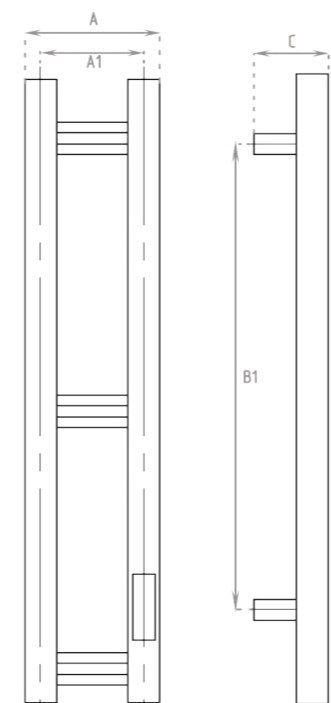

кабель с вилкой
в комплекте

ПОДКЛЮЧЕНИЕ КОНСТРУКЦИЯ

Универсальное (правое или левое)
Вертикальные стойки – квадрат, 30x30 мм
Горизонтальные перекладины – квадрат, 20x20 мм

Штрих-код	Цвет	Габаритный размер (мм)			Межосевое расстояние (мм)		Перекладины		Мощность (Вт)	Теплоотдача (Q, Вт)	Площадь обогрева (м ²)
		Высота (A)	Ширина (B)	Глубина (C)	Высота (A1)	Ширина (B1)	Количество	Группировка			
4657763847272	●	1200	130	85	980	100	6	(2/2/2)	120	308	3,1
4657763847289	●	1200	130	85	980	100	6	(2/2/2)	120	308	3,1
4657763847326	●	1200	130	85	980	100	6	(2/2/2)	120	308	3,1
4657763847388	●	1400	130	85	1180	100	6	(2/2/2)	120	351	3,5
4657763847449	●	1600	130	85	1380	100	6	(2/2/2)	106	394	3,9