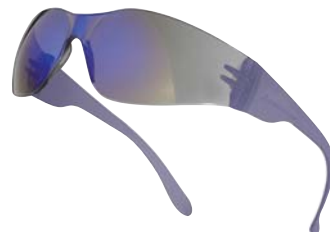

ОЧКИ ОТКРЫТЫЕ

BRAVA2 CLEAR	Прозрачный	Открытые очки с боковой защитой. Материал линз – поликарбонат. Дужки с плоским окончанием. Встроенное переносье из поликарбоната. Могут использоваться с защитными касками и противошумными наушниками.	EN166 1 FT / FT	ANSI Z87.1 Z87+		
BRAVA2 YELLOW	Жёлтый				EN170 UV 2C-1.2	25 г x 100
BRAVA2 MIRROR	Зеркальный				EN172 UV 5-2.5	
BRAVA2 SMOKE	Затемненный				EN172 UV 5-3.1	

BRAVA2 CLEAR

BRAVA2 YELLOW

BRAVA2 MIRROR

BRAVA2 SMOKE