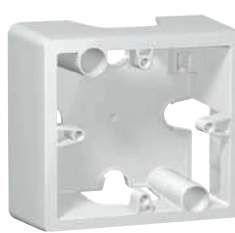

7 758 52 White

7 759 24 White

Таблица выбора рамок **стр. 767-769**

Механизмы с металлическим суппортом, монтаж на захватах или на винтах, поставляются в комплекте с белой лицевой панелью. Для установки в коробках для скрытого монтажа Ø60 мм с защитой IP 44

Упак.	Кат. №	Механизмы IP 44
10	7 758 52	Мех-мы оснащ. металлическим суппортом Монтаж на винтах или захватах Пост. с белыми лиц. панелями Уст. в монтажные коробки IP 44 мин. глуб. - Ø 60 мм
10	7 710 20	
		Выключатель
		Переключатель на 2 направления
10	7 710 21	Выключатель двойной Переключатель на 2 направления двойной
10	7 710 22	
		Выключатель без фиксации
10	7 710 23	Переключатель промежуточный
10	7 710 24	
10	7 759 24	Розетка 2К+3, нем. ст., винтовые клеммы
10	7 710 27	2К+3 - автоматические клеммы

Аксессуары		
1	7 759 99	<b>Комплект с ключом для блокировки розеток немецкого стандарта</b> Аксессуары для блокировки ключом Каждая розетка комплектуется своим уникальным ключом
		<b>Комплект для защиты IP 44</b> Состав: - защитное уплотнение - белая лицевая панель
10	7 711 50	Для механизмов с подсветкой / индикацией
10	7 711 53	Для выключателей рольставней