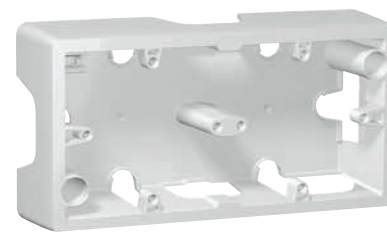

7 710 97

Упак.	Кат. №	Аксессуары
		Комплект для подсветки/индикации стандартных механизмов
10	7 758 93	Лампа + вставка 220 В~ 1 мА, неоновая
10	7 758 94	
10	7 758 95	
10	7 758 96	
10	7 758 90	
10	7 758 97	
10	7 758 98	Лампа + вставка 220 В~ 0,5 мА, зеленая
10	7 758 99	
10	7 758 92	Лампа + вставка 220 В~ 1,0 мА, оранжевая
10	0 898 40	
10	7 758 91	Лампа + вставка 8-12 В~ 15 мА, зеленая
		Запасные лампы
		Лампа 220 В~ 1 мА, зеленая
		Лампа 220 В~ 0,5 мА, зеленая
		Лампа 220 В~ 1 мА, оранжевая
		Лампа 8-12 В~ 15 мА, зеленая
		Лампа E10 220 В~ 3 Вт
		Лампа E10 220 В~ 5 Вт
		Лампа для подсветки механизмов Кат.№ 7 759 03, 7 759 18 и 7 759 01
		Дополнительные аксессуары
20	7 759 49	Захват выдвжной
20	7 759 00	Крышка прозрачная для защиты механизма напр., при ремонте
		Накладные коробки белые
10	7 710 96	Коробка накладная 1-поста, горизонт. монтаж
5	7 710 97	Коробка накладная 2-поста, горизонт. монтаж
5	7 710 98	Коробка накладная 3-поста, горизонт. монтаж
		Аксессуары для накладных коробок
10	7 761 84	Комплект уплотнителей для кабель-каналов, труб и кабеля
10	7 761 85	Элемент для стыковки коробок накладного монтажа