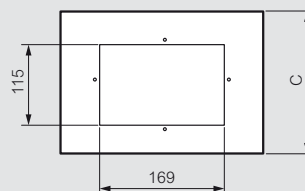

Упак. Кат. № Пластины для ввода кабеля Cabstop™

Упак.	Кат. №	Пластины для ввода кабеля Cabstop™
1	0 364 94	Пластина: 13 отверстий от 5 до 14 1 отверстие от 14 до 24 Для щитов Atlantic Ширина x Глубина 300 x 200
1	0 364 95	Пластина: 13 отверстий от 5 до 14 1 отверстие от 14 до 24 Резерв 98 x 110 мм Для щитов Atlantic Ширина x Глубина 400 x 200 400 x 250
1	0 364 96	Пластина: 28 отверстий от 5 до 14 2 отверстия от 14 до 24 Резерв 97 x 145 мм Для щитов Atlantic Ширина x Глубина 500 x 250 500 x 300 1 000 x 250 1 000 x 300
1	0 364 97	Пластина: 28 отверстий от 5 до 14 2 отверстия от 14 до 24 Резерв 97 x 145 мм Для щитов Atlantic Ширина x Глубина 600 x 250 600 x 300 600 x 400 800 x 250 800 x 300 800 x 400 1 200 x 300 ⁽¹⁾ 1 200 x 400 ⁽¹⁾

Вид снизу – крепление к полу

Ввод кабеля сбоку

Кат. №	Для шкафов Шир. x Гл. (мм)	A	B	C	D	E	F	G	H	J	L
0 363 40	600 x 400	600	380	200	250	574	469	250	542	271	287
0 363 41	800 x 400	800	380	200	250	774	469	250	742	371	387
0 363 43	1 200 x 400	1 200	380	200	250	1 174	469 x 2	250	1 142	571	587
0 363 00	600 x 300	600	280	200	150	574	469	150	542	271	287
0 363 01	800 x 300	800	280	200	150	774	469	150	742	371	387
0 363 02	1 000 x 300	1 000	280	200	150	974	369 x 2	150	942	471	487
0 363 03	1 200 x 300	1 200	280	200	150	1 174	469 x 2	150	1 142	571	587