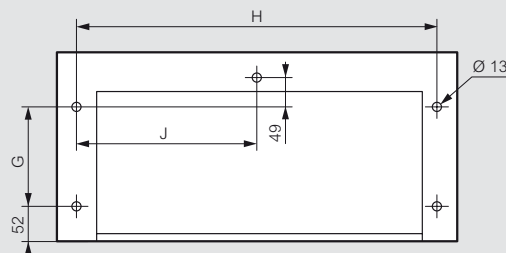

Набор заглушек

1	0 364 98	Монтажный комплект для пластины Cabstop Для монтажа 2 пластин Cabstop: Кат. № 0 364 94 или 95 и Кат. № 0 364 96 или 97
---	----------	--

Цоколи

Пластины ввода кабеля

Вид сверху – монтаж шкафов

Вид снизу – крепление к полу

Ввод кабеля сбоку

Кат. №	Для шкафов Шир. x Гл. (мм)	A	B	C	D	E	F	G	H	J	L
0 363 40	600 x 400	600	380	200	250	574	469	250	542	271	287
0 363 41	800 x 400	800	380	200	250	774	469	250	742	371	387
0 363 43	1 200 x 400	1 200	380	200	250	1 174	469 x 2	250	1 142	571	587
0 363 00	600 x 300	600	280	200	150	574	469	150	542	271	287
0 363 01	800 x 300	800	280	200	150	774	469	150	742	371	387
0 363 02	1 000 x 300	1 000	280	200	150	974	369 x 2	150	942	471	487
0 363 03	1 200 x 300	1 200	280	200	150	1 174	469 x 2	150	1 142	571	587