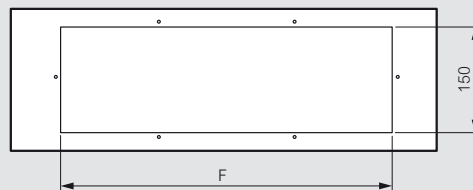

Цоколи

Пластины ввода кабеля