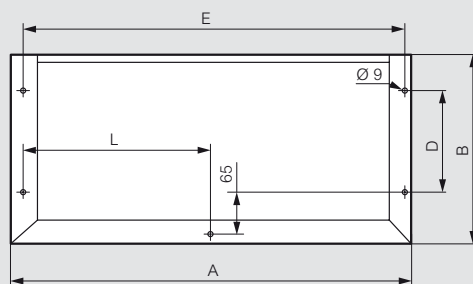

Вид снизу – крепление к полу

Ввод кабеля сбоку

Кат. №	Для шкафов Шир. x Гл. (мм)	A	B	C	D	E	F	G	H	J	L
0 363 40	600 x 400	600	380	200	250	574	469	250	542	271	287
0 363 41	800 x 400	800	380	200	250	774	469	250	742	371	387
0 363 43	1 200 x 400	1 200	380	200	250	1 174	469 x 2	250	1 142	571	587
0 363 00	600 x 300	600	280	200	150	574	469	150	542	271	287
0 363 01	800 x 300	800	280	200	150	774	469	150	742	371	387
0 363 02	1 000 x 300	1 000	280	200	150	974	369 x 2	150	942	471	487
0 363 03	1 200 x 300	1 200	280	200	150	1 174	469 x 2	150	1 142	571	587