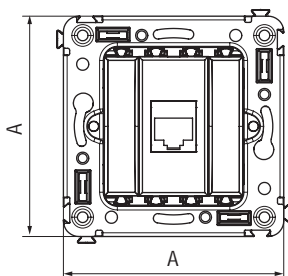

## Компьютерная розетка одинарная RJ-45, без шторки, для монтажа в стену

**Назначение**

- для монтажа в подрозеточные коробки глубиной не менее 45 мм (код 59301);
- подключение сетевого кабеля к рабочему месту.

**Характеристики**

- подходит для коннектора 8P8C;
- без пылезащитной шторки;
- без маркировочной таблички.

**Особенности**

- в комплекте разъем Keystone;
- заделка не требует применения инструмента.

Количество модулей	Габаритные размеры, мм		Вес, кг/шт.	Категория СКС	Цвет	Код
	A	B				
2	70,9	37,3	0,045	5е	белое облако	4400663
					черный квадрат	4402663
					закаленная сталь	4404663
					ванильная дымка	4405663
			0,05	5е, экранированная	черный матовый	4412663
					белое облако	4400763
					черный квадрат	4402763
					закаленная сталь	4404763
			0,045	6	ванильная дымка	4405763
					черный матовый	4412763
					белое облако	4400693
					черный квадрат	4402693
			0,05	6, экранированная	закаленная сталь	4404693
					ванильная дымка	4405693
					черный матовый	4412693
					белое облако	4400793
			0,045	6А	черный квадрат	4402793
					закаленная сталь	4404793
					ванильная дымка	4405793
					черный матовый	4412793
0,05	6А, экранированная	белое облако	4400673			
		черный квадрат	4402673			
		закаленная сталь	4404673			
		ванильная дымка	4405673			
0,045	6А, экранированная	черный матовый	4412673			
		белое облако	4400773			
		черный квадрат	4402773			
		закаленная сталь	4404773			
0,05	6А, экранированная	ванильная дымка	4405773			
		черный матовый	4412773			
		белое облако	4400663			
		черный квадрат	4402663			