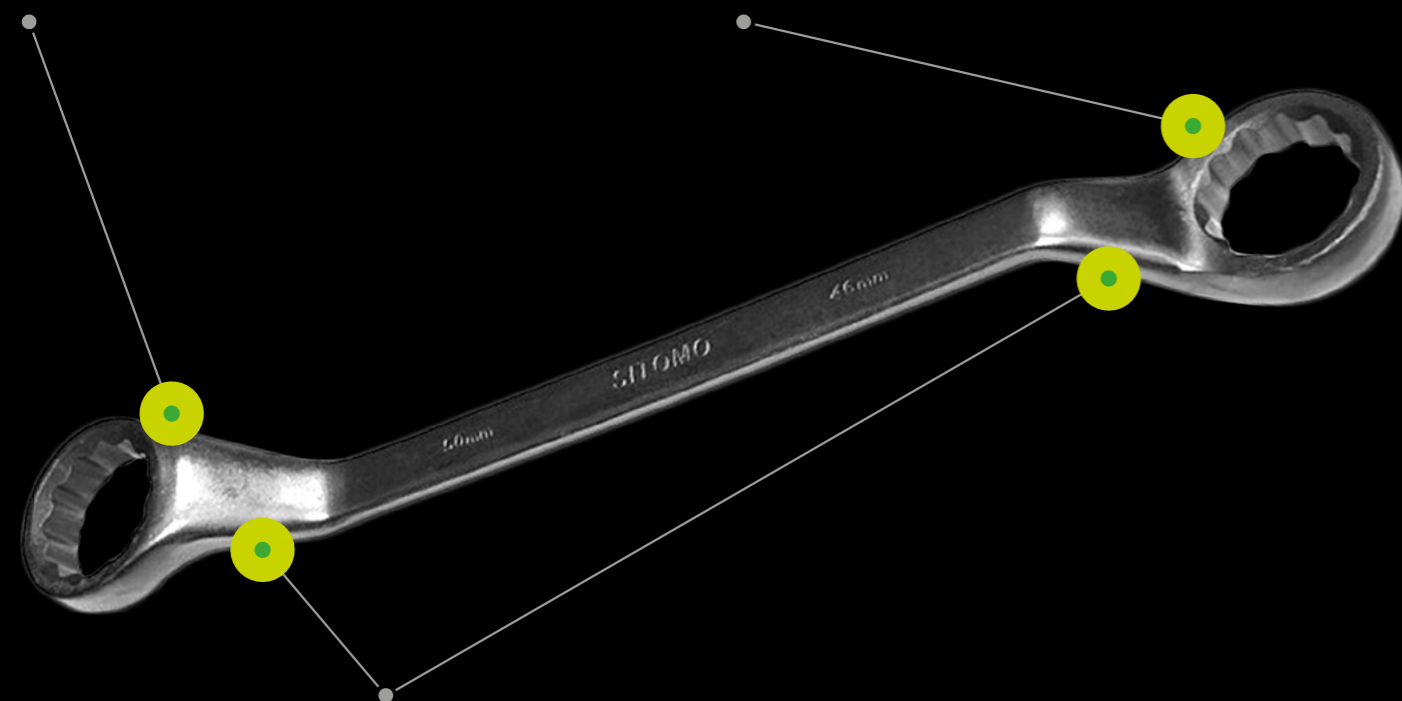

ПРЕИМУЩЕСТВА КЛЮЧЕЙ ГАЕЧНЫХ КОЛЬЦЕВЫХ (НАКИДНЫХ) ДВУСТОРОННИХ КОЛЕНЧАТЫХ SITOMO

КЛЮЧИ ГАЕЧНЫЕ НАКИДНЫЕ ДВУСТОРОННИЕ ПРЕДНАЗНАЧЕНЫ ДЛЯ МОНТАЖА РЕЗЬБОВЫХ ШЕСТИГРАННЫХ СОЕДИНЕНИЙ, РАСКРУЧИВАНИЯ (ЗАКРУЧИВАНИЯ) БОЛТОВ, ГАЕК И ДРУГИХ ДЕТАЛЕЙ. РАБОЧИЙ ПРОФИЛЬ КЛЮЧА С ОБЕИХ СТОРОН ПРЕДСТАВЛЯЕТ СОБОЙ ЗАМКНУТОЕ ОТВЕРСТИЕ В ФОРМЕ КОЛЬЦА, КОТОРОЕ ОХВАТЫВАЕТ КРЕПЕЖНУЮ ДЕТАЛЬ ЗАДАННОГО РАЗМЕРА СО ВСЕХ СТОРОН, ПОВТОРЯЯ ЕЕ ПРОФИЛЬ

Головка ключа имеет 6 пятен контакта с крепежом, что позволяет плотно охватить все грани детали, полностью повторяя ее очертания, облегчая таким образом работу с тугими гайками и болтами

12-гранный профиль уменьшает угол поворота ключа на 30% при работе с резьбовыми соединениями в ограниченном пространстве и исключает деформацию углов детали за счет равномерной фиксации

Головка кольцевого зева рабочего профиля отогнута по отношению к плоскости рукоятки под углом 75° для удобства доступа к крепежу в стесненном пространстве

КЛЮЧИ ГАЕЧНЫЕ КОЛЬЦЕВЫЕ (НАКИДНЫЕ) ДВУСТОРОННИЕ КОЛЕНЧАТЫЕ SITOMO

Материал: сталь 45

Покрытие: антикоррозионное – оксидирование, с промасливанием (исп.1); искробезопасное – омеднение, толщина покрытия 30–50 мкм (исп.2)

КОД (ИСП1)	КОД (ИСП2)	МОДЕЛЬ (ММ)	ДЛИНА (ММ)	МАССА (КГ)
28928	77664	6x7	127	0.038
28929	103011	7x8	127	0.036
28930	60641	8x9	144	0.046
28931	22628	8x10	144	0.046
28932	117632	9x11	160	0.060
28933	77665	10x11	174	0.075
28934	54350	10x12	176	0.077
28935	77666	10x13	175	0.072
128922	117478	11x13	175	0.079
28936	54351	12x13	199	1.090
28937	13928	12x14	200	0.109
28938	63452	13x14	200	0.113
128923	950474	13x15	235	0.153
28939	22629	13x17	235	0.175
477052	950475	14x15	233	0.149
28940	13929	14x17	235	0.175
28941	13930	17x19	262	0.200
51804	63453	17x22	312	0.314
28942	13931	19x22	308	0.306
62252	124479	21x23	333	0.411