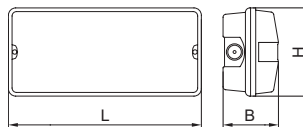

ДБ083 Gelios

ТУ 3461-045-05014337-2011

ПРИМЕНЕНИЕ

Указание направления движения или сообщения иной информации в случае прекращения подачи электроэнергии.

ДБ083-3-113 Gelios

КОНСТРУКЦИЯ

Корпус	Поликарбонат белого цвета.
Уплотнительная прокладка	Кремнийорганическая резина.
Стекло	Поликарбонат прозрачный.
Источник света	LED: 3 Вт.
Световой поток	128 лм.
Технические данные	Коэффициент мощности - 0,90.
Аккумуляторная батарея	Ni-Cd.
Время работы в аварийном режиме	3 часа.
Клеммная колодка	3 x 2,5 мм ² .
Дистанция распознавания	24 м.
Эвакуационные знаки	Таблица со знаками на странице 260.
Размер эвакуационного знака	120x330 мм.
Установка	Крепление непосредственно на стене, потолке.

РАСШИФРОВКА ОБОЗНАЧЕНИЙ

Gelios коммерческое название.

РАСШИФРОВКА МОДИФИКАЦИЙ

Первая цифра (режим работы)	1 - постоянный.
Вторая цифра (тип устройства)	1 - ручной тест (РТ).
Третья цифра	3 - 3 часа.

ГАБАРИТНЫЕ РАЗМЕРЫ

Наименование	Размеры, мм		
	L	B	H
ДБ083 Gelios	350	120	75
Наименование	Код	Масса, кг	
ДБ083-3-113 Gelios	1183003113	0.92	