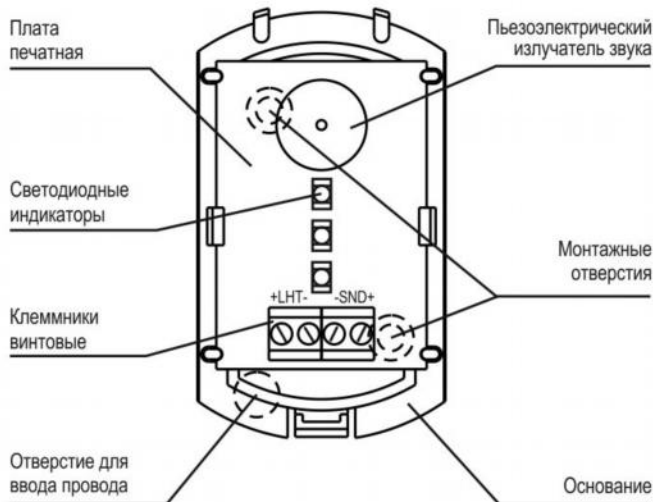

оповещатели светозвуковые

СРЕДСТВА ОПОВЕЩЕНИЯ