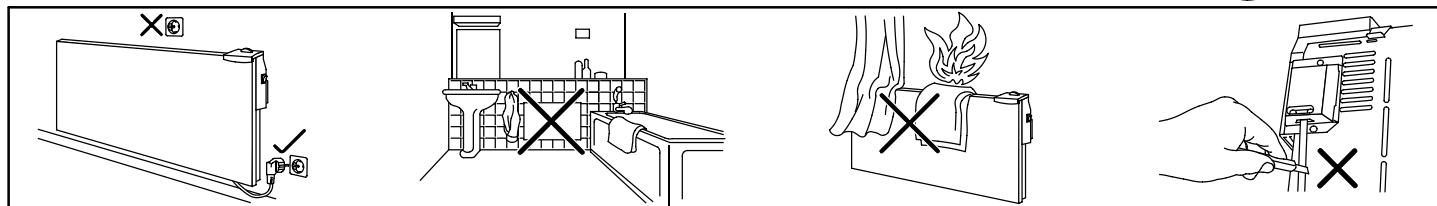

ADAX

VP9 / VL9 Модели R / RK / RET / RKET Art. no. 62441

Monteringsanvisning
Monteringsvejledning
Monteringsanvisning
Asennusohjeet

Montageanweisung
Installation instructions
Instrukcja montazu
Montavimo instrukcija
Инструкция по установке

12102005

VP9	Мощность, W	B	A	C	D
VP9 04	400	45	300	145	490
VP9 06	600	95	300	150	545
VP9 08	800	155	300	205	660
VP9 10	1000	200	300	215	720
VP9 12	1200	115	600	180	890
VP9 14	1400	170	600	235	1005
VP9 20	2000	340	600	410	1350