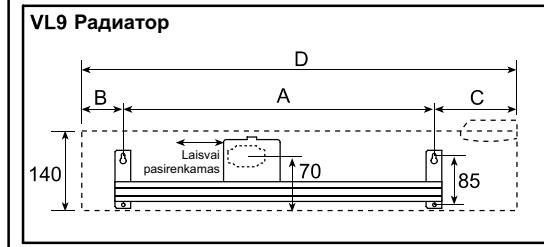

12102005

VP9	Мощность, W	B	A	C	D
VP9 04	400	45	300	145	490
VP9 06	600	95	300	150	545
VP9 08	800	155	300	205	660
VP9 10	1000	200	300	215	720
VP9 12	1200	115	600	180	890
VP9 14	1400	170	600	235	1005
VP9 20	2000	340	600	410	1350

VL9	Мощность, W	B	A	C	D
VL9 04	400	155	300	205	660
VL9 06	600	82	600	150	835
VL9 08	800	170	600	235	1005
VL9 10	1000	285	600	350	1235
VL9 12	1200	112	1200	155	1465
VL9 15	1500	290	1200	320	1810

Все размеры в миллиметрах
 Замечание - крепительные кронштейны расположены не симметрически по поводу радиатора