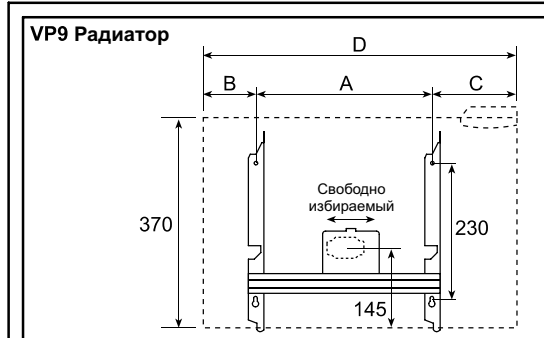

12102005

VP9	Мощность, W	B	A	C	D
VP9 04	400	45	300	145	490
VP9 06	600	95	300	150	545
VP9 08	800	155	300	205	660
VP9 10	1000	200	300	215	720
VP9 12	1200	115	600	180	890
VP9 14	1400	170	600	235	1005
VP9 20	2000	340	600	410	1350

VL9	Мощность, W	B	A	C	D
VL9 04	400	155	300	205	660
VL9 06	600	82	600	150	835
VL9 08	800	170	600	235	1005
VL9 10	1000	285	600	350	1235
VL9 12	1200	112	1200	155	1465
VL9 15	1500	290	1200	320	1810

Все размеры в миллиметрах
 Замечание - крепительные кронштейны расположены не симметрически по поводу радиатора