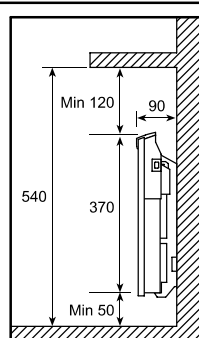

ADAX

VP9 / VL9 Модели R / RK / RET / RKET Art. no. 62441

Monteringsanvisning
 Monteringsvejledning
 Monteringsanvisning
 Asennusohjeet

Montageanweisung
 Installation instructions
 Instrukcja montazu
 Montavimo instrukcija
 Инструкция по установке

12102005

VP9	Мощность, W	B	A	C	D
VP9 04	400	45	300	145	490
VP9 06	600	95	300	150	545
VP9 08	800	155	300	205	660
VP9 10	1000	200	300	215	720
VP9 12	1200	115	600	180	890
VP9 14	1400	170	600	235	1005
VP9 20	2000	340	600	410	1350

VL9	Мощность, W	B	A	C	D
VL9 04	400	155	300	205	660
VL9 06	600	82	600	150	835
VL9 08	800	170	600	235	1005
VL9 10	1000	285	600	350	1235
VL9 12	1200	112	1200	155	1465
VL9 15	1500	290	1200	320	1810

Все размеры в миллиметрах
 Замечание - крепительные кронштейны расположены не симметрически по поводу радиатора