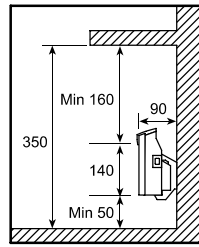

12102005

VP9	Мощность, W	B	A	C	D
VP9 04	400	45	300	145	490
VP9 06	600	95	300	150	545
VP9 08	800	155	300	205	660
VP9 10	1000	200	300	215	720
VP9 12	1200	115	600	180	890
VP9 14	1400	170	600	235	1005
VP9 20	2000	340	600	410	1350

VL9	Мощность, W	B	A	C	D
VL9 04	400	155	300	205	660
VL9 06	600	82	600	150	835
VL9 08	800	170	600	235	1005
VL9 10	1000	285	600	350	1235
VL9 12	1200	112	1200	155	1465
VL9 15	1500	290	1200	320	1810

Все размеры в миллиметрах
 Замечание - крепительные кронштейны расположены не симметрически по поводу радиатора