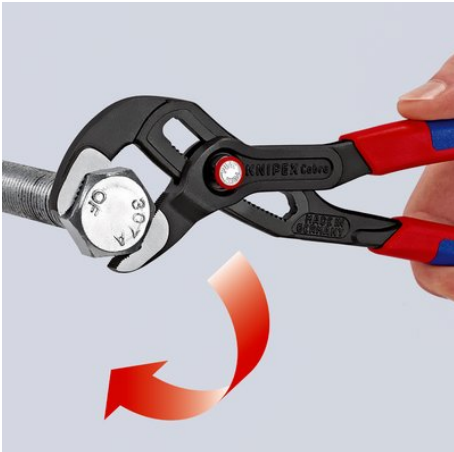

Шарнирный болт стопорится под нагрузкой