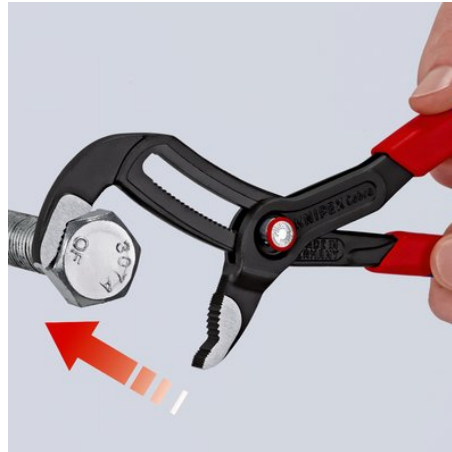

Приложить губки и просто сдвинуть инструмент