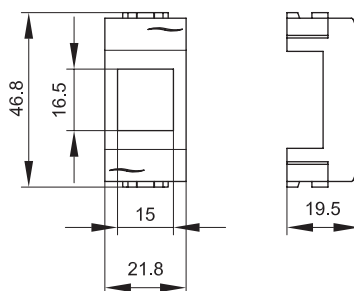

Розетки компьютерные RJ-45 с 2 разъемами, 2 модуля

Назначение

- подсоединение кабеля к компьютеру, принтеру и прочей оргтехнике.

Характеристики

- 8P8C;
- комплектуются двухмодульными гнездами;
- для заделки контактов в розетки использовать инструмент типа 110;
- с пылезащитными шторками (крышками);
- с окном (полем) для маркировки "рабочего места", размер окна – 6×37 мм.

Описание	Категория	Тип гнезда	Производитель гнезда	Количество модулей	Установочный размер, мм	Вес, кг/шт.	Цвет	Код
RJ-45	5е	Keystone	Hyperline	2	43×43	0,027	белый	76656B
RJ-45	5е, экранированная	Keystone	Hyperline	2	43×43	0,040	белый	76459B
RJ-45	6	Keystone	Hyperline	2	43×43	0,040	белый	76452B

Адаптеры на 1 информационный разъем (гнездо), 1 модуль

Назначение

- установка разъемов RJ-11 и RJ-45.

Характеристики

- для Siemon размер окна 14,6×19,3 мм.

Тип гнезда	Перечень некоторых производителей гнезд такого типа	Количество модулей	Установочный размер, мм	Цвет	Вес, кг/шт.	Код
Keystone	AMP, Hyperline, Premium Line Systems GmbH, BICC Brand-Rex, KRONER Link, AESP Signamax, RiT Smart	1	43×21,5	белый	0,024	76607B

Адаптеры на 1 информационный разъем (гнездо), 2 модуля

Назначение

- установка разъемов RJ-11 и RJ-45.

Характеристики

- на одномодульное гнездо;
- наклонная;
- с пылезащитной шторкой (крышкой);
- с окном (полем) для маркировки "рабочего места", размер окна – 6×37 мм.