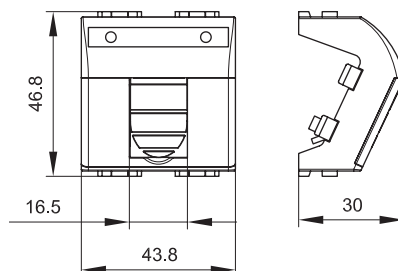

Описание	Категория	Тип гнезда	Производитель гнезда	Количество модулей	Установочный размер, мм	Вес, кг/шт.	Цвет	Код
RJ-45	5е	Keystone	Hyperline	2	43×43	0,027	белый	76656B
RJ-45	5е, экранированная	Keystone	Hyperline	2	43×43	0,040	белый	76459B
RJ-45	6	Keystone	Hyperline	2	43×43	0,040	белый	76452B

Адаптеры на 1 информационный разъем (гнездо), 1 модуль

Назначение

- установка разъемов RJ-11 и RJ-45.

Характеристики

- для Siemon размер окна 14,6×19,3 мм.

Тип гнезда	Перечень некоторых производителей гнезд такого типа	Количество модулей	Установочный размер, мм	Цвет	Вес, кг/шт.	Код
Keystone	AMP, Hyperline, Premium Line Systems GmbH, BICC Brand-Rex, KRONER Link, AESP Signamax, RiT Smart	1	43×21,5	белый	0,024	76607B

Адаптеры на 1 информационный разъем (гнездо), 2 модуля

Назначение

- установка разъемов RJ-11 и RJ-45.

Характеристики

- на одномодульное гнездо;
- наклонная;
- с пылезащитной шторкой (крышкой);
- с окном (полем) для маркировки "рабочего места", размер окна – 6×37 мм.