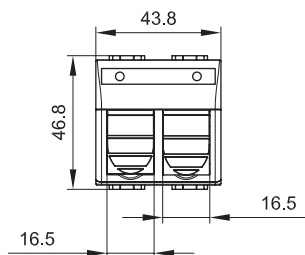

Розетки компьютерные RJ-45 с 2 разъемами, 2 модуля

Назначение

- подсоединение кабеля к компьютеру, принтеру и прочей оргтехнике.

Характеристики

- 8P8C;
- комплектуются двухмодульными гнездами;
- для заделки контактов в розетки использовать инструмент типа 110;
- с пылезащитными шторками (крышками);
- с окном (полем) для маркировки "рабочего места", размер окна – 6×37 мм.

Описание	Категория	Тип гнезда	Производитель гнезда	Количество модулей	Установочный размер, мм	Вес, кг/шт.	Цвет	Код
RJ-45	5е	Keystone	Hyperline	2	43×43	0,027	белый	76656B
RJ-45	5е, экранированная	Keystone	Hyperline	2	43×43	0,040	белый	76459B
RJ-45	6	Keystone	Hyperline	2	43×43	0,040	белый	76452B

Адаптеры на 1 информационный разъем (гнездо), 1 модуль

Назначение

- установка разъемов RJ-11 и RJ-45.

Характеристики

- для Siemon размер окна 14,6×19,3 мм.

Тип гнезда	Перечень некоторых производителей гнезд такого типа	Количество модулей	Установочный размер, мм	Цвет	Вес, кг/шт.	Код
Keystone	AMP, Hyperline, Premium Line Systems GmbH, BICC Brand-Rex, KRONER Link, AESP Signamax, RiT Smart	1	43×21,5	белый	0,024	76607B