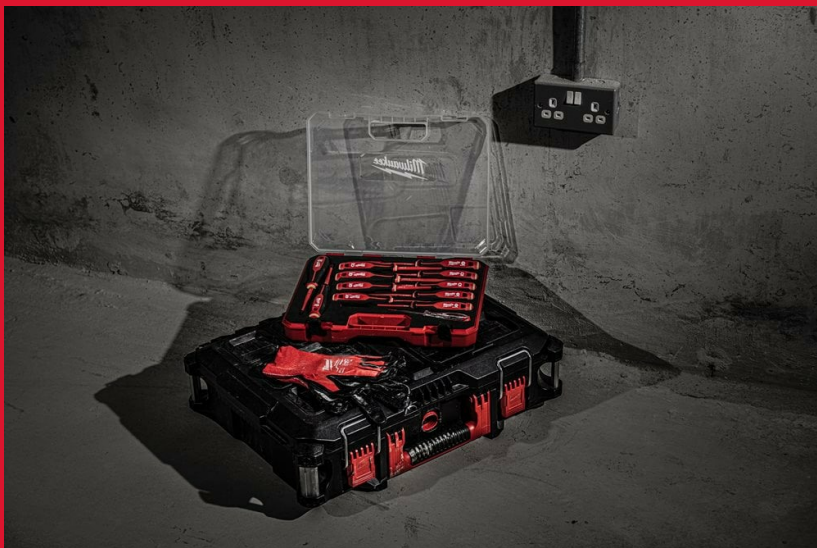

Tri-Lobe VDE Screwdriver PZ/ SL2 x100

ТРЕХГРАННЫЕ ОТВЕРТКИ VDE

- Протестированы по стандарту VDE напряжением 10 кВ и предназначены для работы в электроустановках под напряжением 1 кВ
- Тонкий стержень для доступа к крепежу в ограниченном пространстве
- Удобная трехгранная рукоятка оптимизирована для комфорта пользователя и максимальной передачи момента
- Перманентная маркировка размеров для быстрой идентификации нужной отвертки
- Не скатывается благодаря трехгранной рукоятке
- Отверстие для крепления системы страховки инструмента Milwaukee