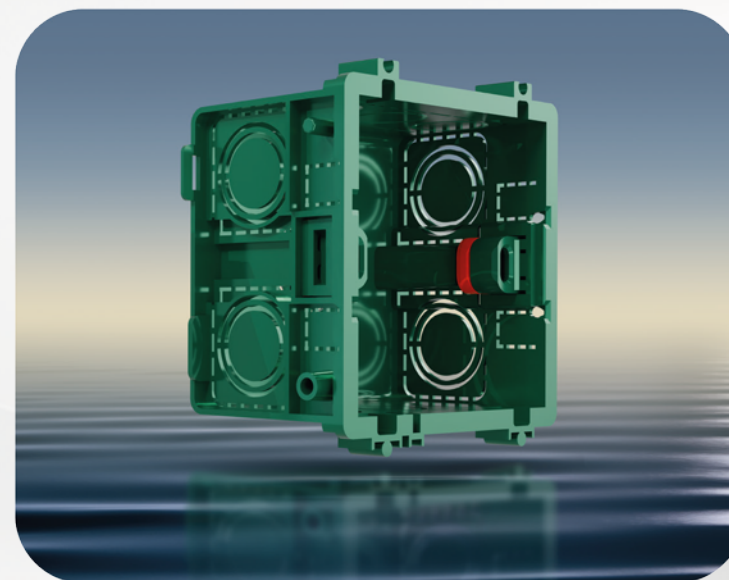

Много места в коробке для кабеля или умных реле. Коробки 86x86x50 мм на винтах при своей глубине 50 мм и механизмах Systeme Infinity обеспечивают удобный монтаж или легко позволяют размещать умное реле в одной коробке с выключателем.