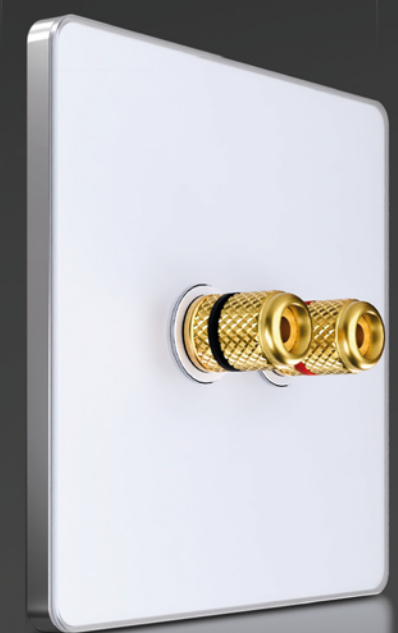

Подсветка
лестниц

LED-подсветка с включением
встроенным датчиком
движения, выдержкой времени
и контролем освещенности

Розетка с зарядным устройством

электрическая розетка
16A/230В с зарядным
устройством USB A+C
мощностью 20Вт

Выключатель для жалюзи

удобное управление приводом
жалюзи или штор с помощью
выключателя для жалюзи
10A/230В

Звуковой выключатель

бесконтактное включение
света при помощи звукового
выключателя 100Вт/230В
с выдержкой времени
и датчиком освещенности

Розетка аудио

подключайте ваши
акустические системы
при помощи розетки аудио

Седловидные клеммы обеспечивают надежную фиксацию и хороший контакт без повреждения жил подведенного кабеля. Контактные клеммы выполнены в виде скоб седловидной формы для обеспечения надежной фиксации нескольких проводов в клемме и большой площади контакта. Винты М4 в клеммах для обеспечения более высокого момента затяжки и надежной фиксации кабеля.