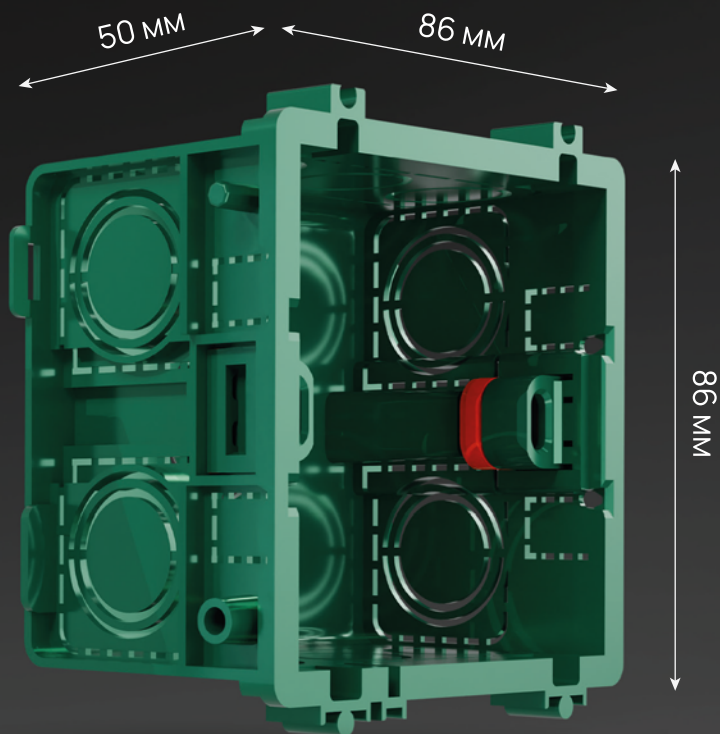

гармонично вписывается
в контрастные и монохромные
интерьеры

Systeme Infinity

Точное выравнивание изделий при многопостовом монтаже обеспечивается за счет специализированных установочных коробок для сплошных FSE35000 и полых стен FSE350600. Данные коробки входят в ассортимент коллекции Systeme Infinity.

Конструкция коробок предусматривает стыковку как по горизонтали, так и по вертикали и высокую точность и жесткость их соединения за счет крепления «шип/паз».

Выключатель/Переключатель проходной одноклавишный, сх.6, 10АХ, 250В