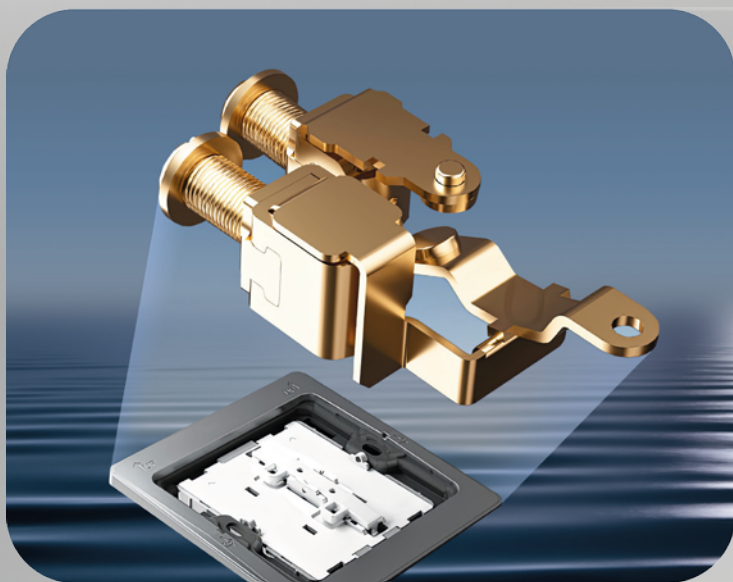

Выключатель для жалюзи

удобное управление приводом
жалюзи или штор с помощью
выключателя для жалюзи
10A/230В

Звуковой выключатель

бесконтактное включение
света при помощи звукового
выключателя 100Вт/230В
с выдержкой времени
и датчиком освещенности

Розетка аудио

подключайте ваши
акустические системы
при помощи розетки аудио

Седловидные клеммы обеспечивают надежную фиксацию и хороший контакт без повреждения жил подведенного кабеля. Контактные клеммы выполнены в виде скоб седловидной формы для обеспечения надежной фиксации нескольких проводов в клемме и большой площади контакта. Винты М4 в клеммах для обеспечения более высокого момента затяжки и надежной фиксации кабеля.