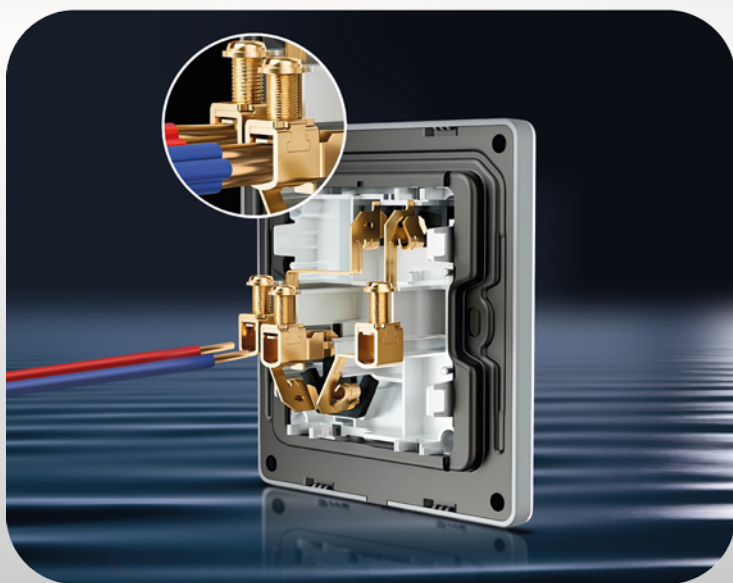

Выключатель для жалюзи

удобное управление приводом
жалюзи или штор с помощью
выключателя для жалюзи
10A/230В

Звуковой выключатель

бесконтактное включение
света при помощи звукового
выключателя 100Вт/230В
с выдержкой времени
и датчиком освещенности

Розетка аудио

подключайте ваши
акустические системы
при помощи розетки аудио

Седловидные клеммы обеспечивают надежную фиксацию и хороший контакт без повреждения жил подведенного кабеля. Контактные клеммы выполнены в виде скоб седловидной формы для обеспечения надежной фиксации нескольких проводов в клемме и большой площади контакта. Винты М4 в клеммах для обеспечения более высокого момента затяжки и надежной фиксации кабеля.