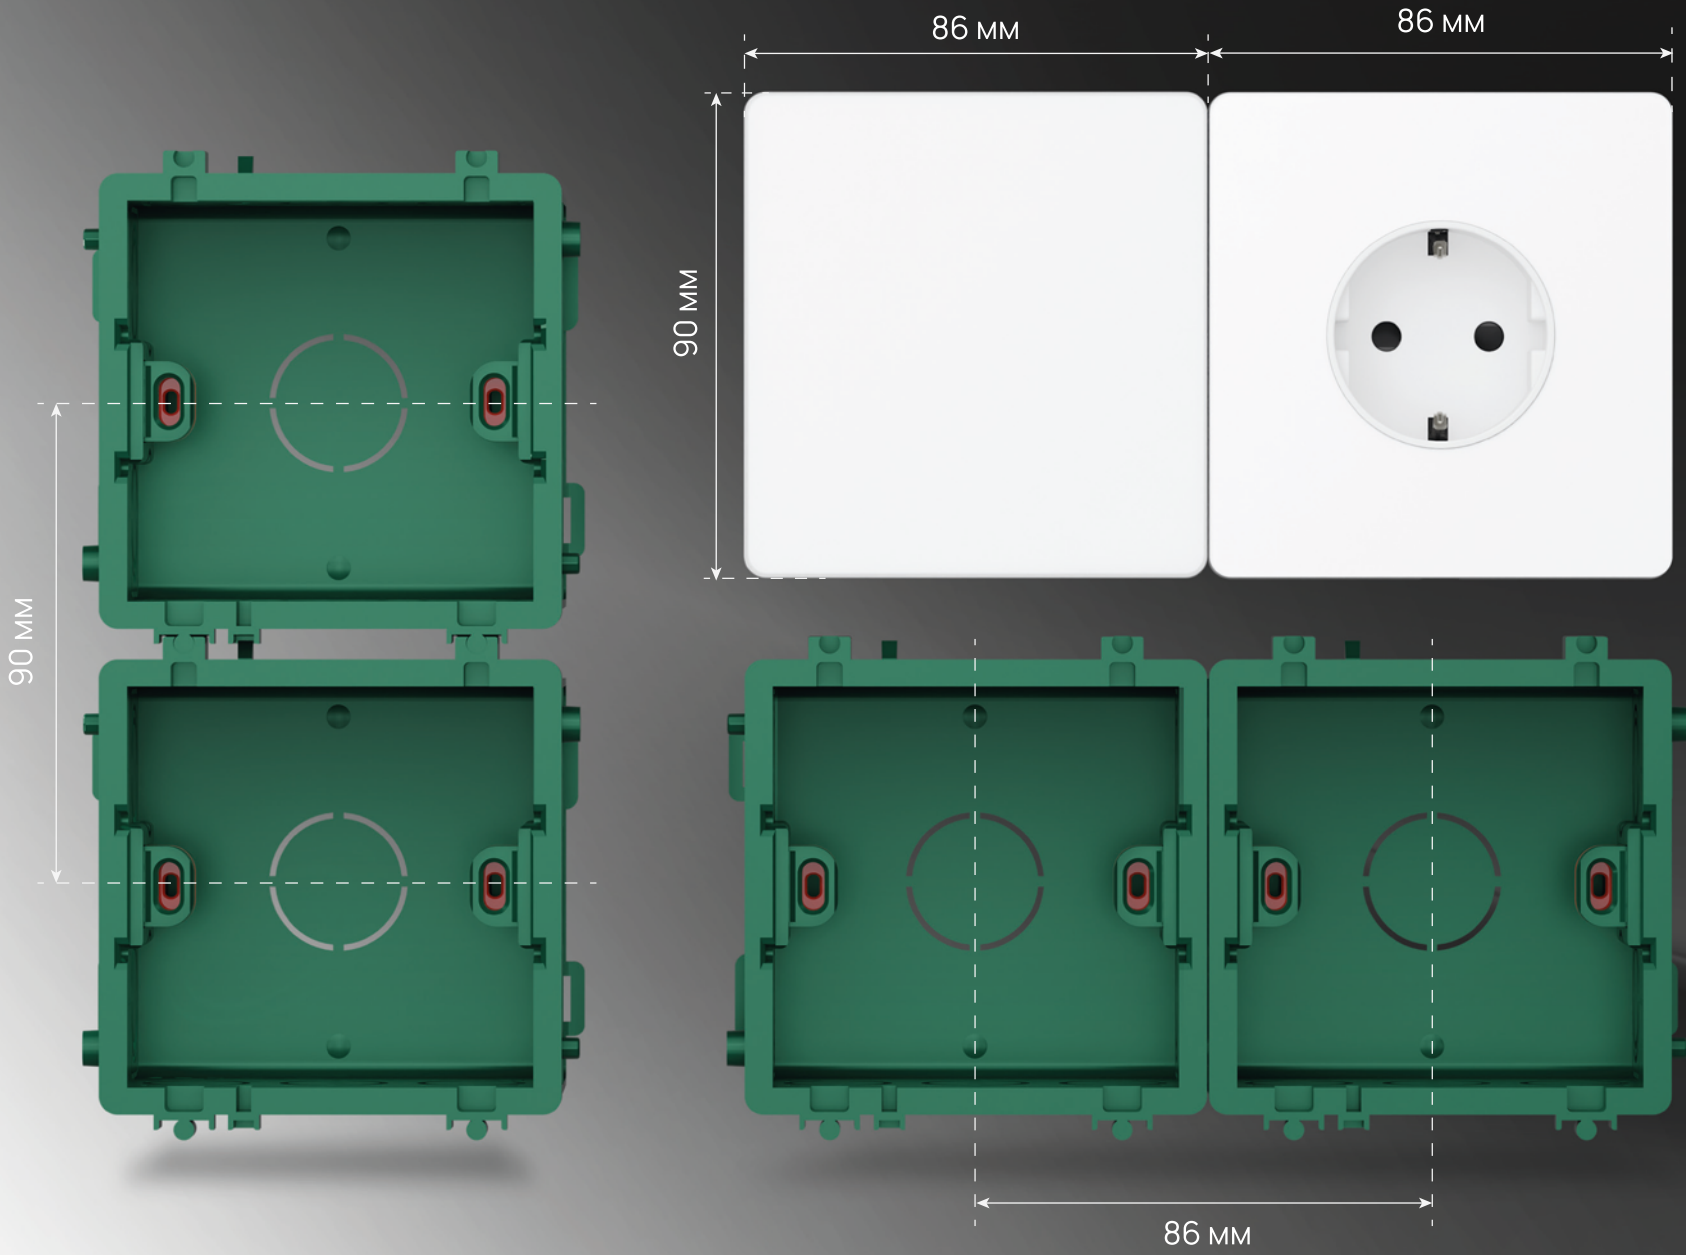

гармонично вписывается
в контрастные и монохромные
интерьеры

Systeme Infinity

Точное выравнивание изделий при многопостовом монтаже обеспечивается за счет специализированных установочных коробок для сплошных FSE35000 и полых стен FSE350600. Данные коробки входят в ассортимент коллекции Systeme Infinity.