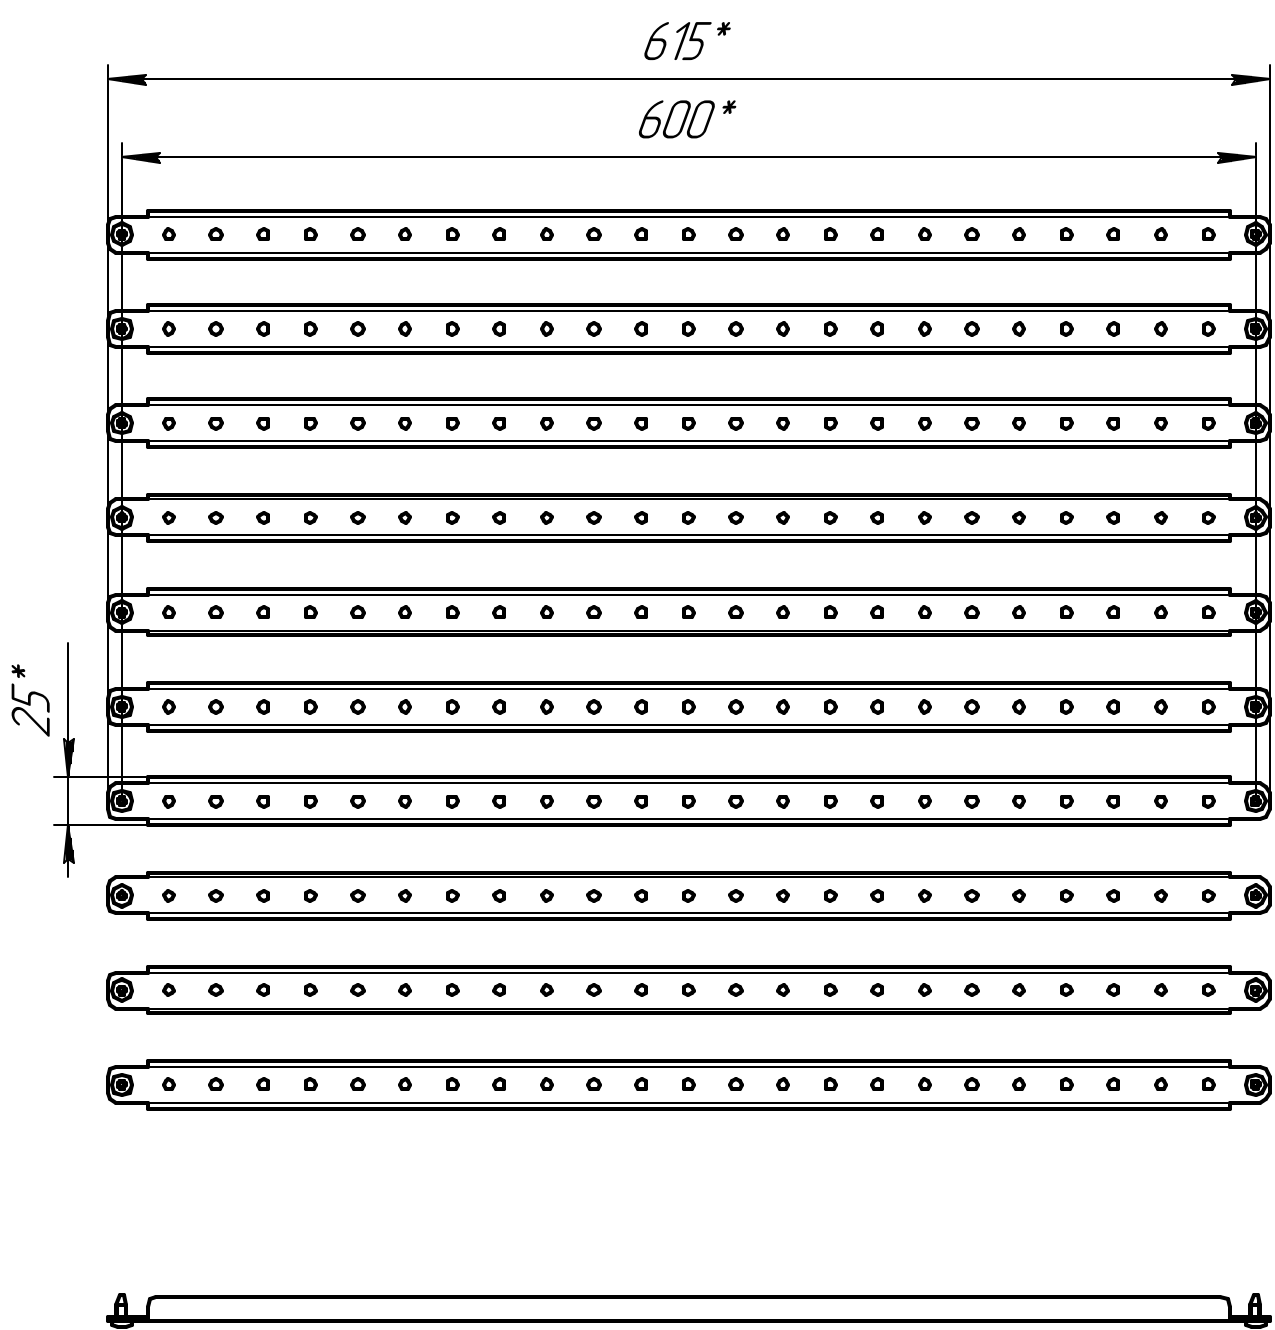

1. *Размеры для справок.
2. Общие допуски ГОСТ 30893.2-МК.

Формат	Зона	Поз.	Обозначение	Наименование	Кол.	Примечание
				<u>Детали</u>		
		1	32791DEK.01	Рейка монтажная для двери шкафа 800мм	10	
				<u>Стандартные изделия</u>		
		2		Винт самонарезающий ГОСТ Р ИСО 14585-ST 5,5 x 13-С	20	
32791DEK						
Изм.	Лист	№ докум.	Подп.	Дата	Рейка монтажная для двери шкафа 800мм, 10шт	
Разраб.					Лит.	Масса
Проб.						3,13
Т.контр.					Лист	Масштаб
Н.контр.						1:4
Утв.					Листов	1