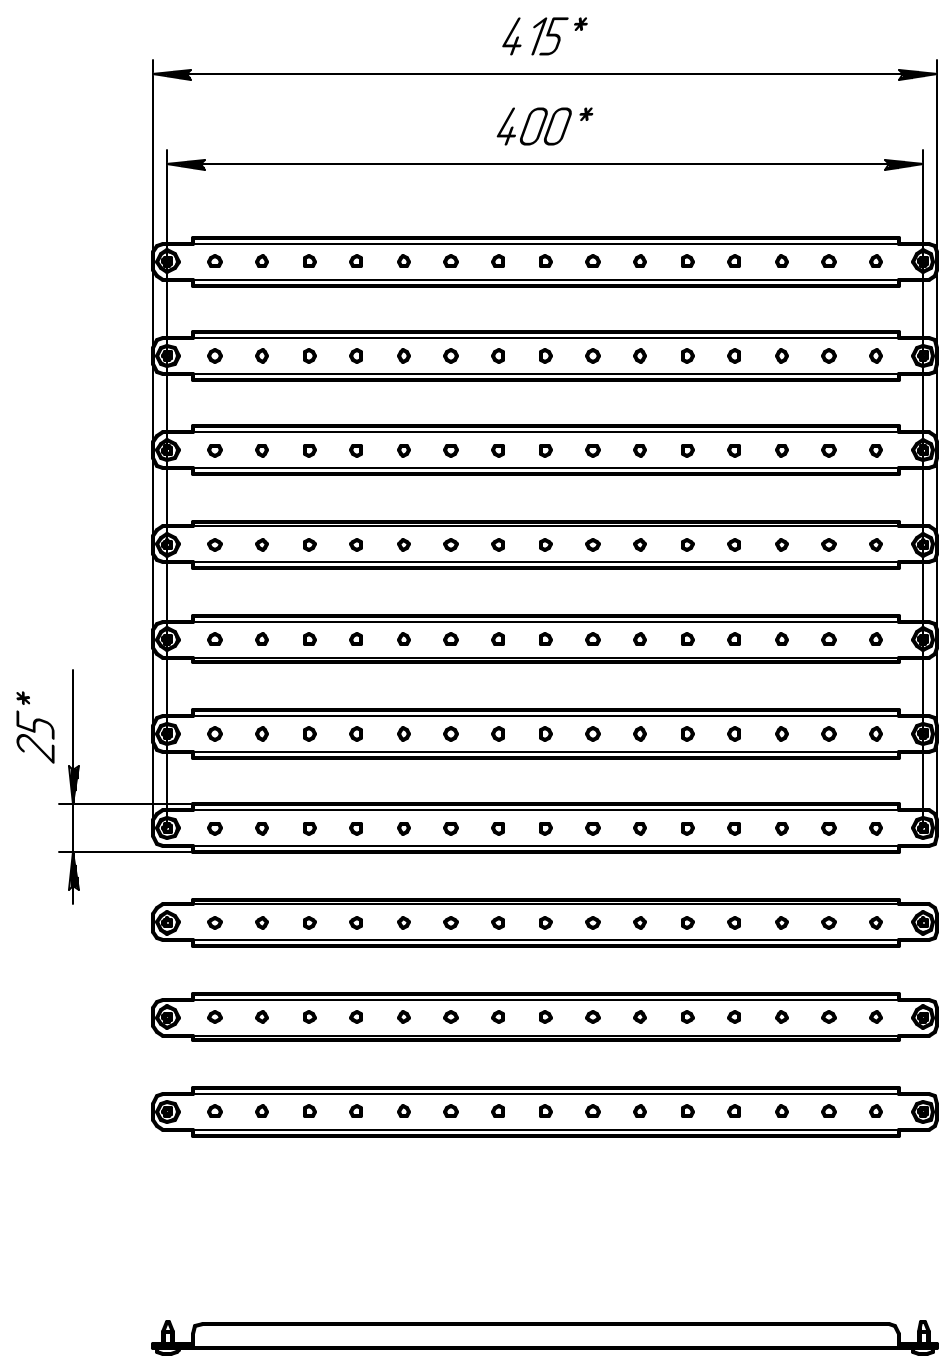

32790DEK

1. *Размеры для справок.
2. Общие допуски ГОСТ 30893.2-МК.

Формат	Зона	Поз.	Обозначение	Наименование	Кол.	Примечание
				<u>Детали</u>		
		1	32790DEK.01	Рейка монтажная для двери шкафа 600мм	10	
				<u>Стандартные изделия</u>		
		2		Винт самонарезающий ГОСТ Р ИСО 14585-ST 5,5 x 13-С	20	
32790DEK						
Изм.	Лист	№ докум.	Подп.	Дата	Рейка монтажная для двери шкафа 600/1200мм, 10шт	Лит. Масса Масштаб
Разраб.						2,1 1:4
Проб.						Лист Листов 1
Т.контр.						
Н.контр.						
Утв.						