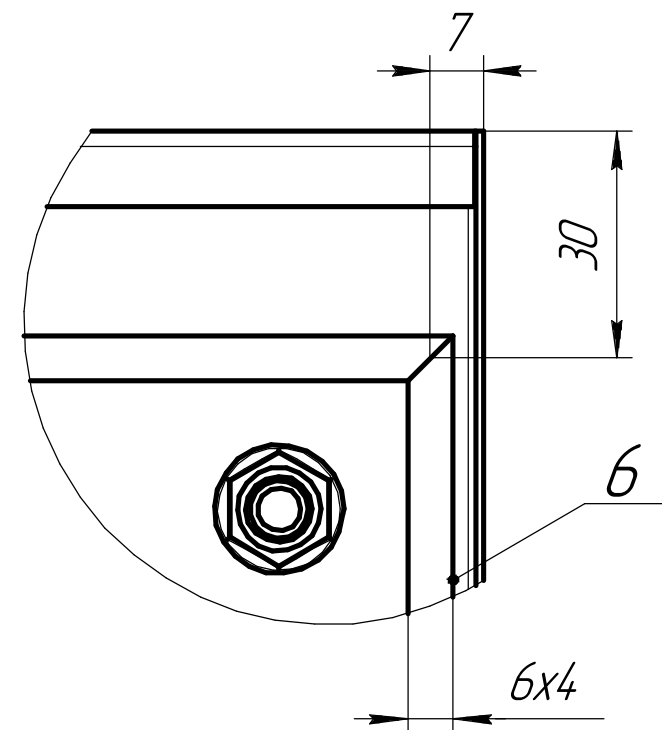

Б(1:1)

А(1:1)

1. *Размеры для справок.
2. Общие допуски ГОСТ 30893.2-МК.

Формат	Зона	Поз.	Обозначение	Наименование	Кол.	Примечание
				<u>Детали</u>		
		1	32721DEK.01	Потолочная панель для шкафа ШхГ 600x400мм, IP55	1	
				<u>Стандартные изделия</u>		
		2		Гайка шестигранная плоская соответствующая с фланцем - М6 ГОСТ ISO 7044	4	
		3		Винт М8х16 с прессшайбой Оц DIN 967	4	
		4		Шайба пластиковая М10	4	
		5		Шпилька М6х10	2	
				<u>Прочие изделия</u>		
		6	32721DEK.02	Уплотнитель	1	

32721DEK

Изм.	Лист	№ докум.	Подп.	Дата	Лит.	Масса	Масштаб
Разраб.						2,65	1:5
Проб.					Лист	Листов	1
Т.контр.							
Н.контр.							
Чтв.							