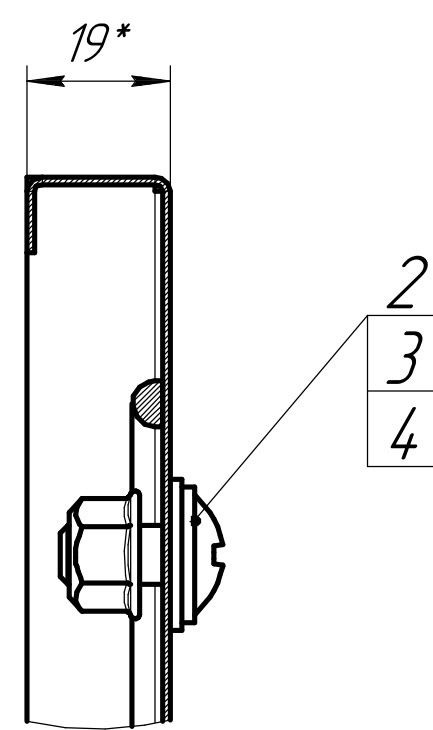

Б(1:1)

А(1:1)

1. *Размеры для справок.
2. Общие допуски ГОСТ 30893.2-МК.

Формат	Зона	Поз.	Обозначение	Наименование	Кол.	Примечание
				<u>Детали</u>		
		1	32721DEK.01	Потолочная панель для шкафа ШхГ 600x400мм, IP55	1	
				<u>Стандартные изделия</u>		
		2		Гайка шестигранная плоская соответствующая с фланцем - М6 ГОСТ ISO 7044	4	
		3		Винт М8х16 с прессшайбой Оц DIN 967	4	
		4		Шайба пластиковая М10	4	
		5		Шпилька М6х10	2	
				<u>Прочие изделия</u>		
		6	32721DEK.02	Уплотнитель	1	

32721DEK

Изм.	Лист	№ докум.	Подп.	Дата	Лит.	Масса	Масштаб
Разраб.						2,65	1:5
Проб.					Лист	Листов	1
Т.контр.							
Н.контр.							
Чтв.							