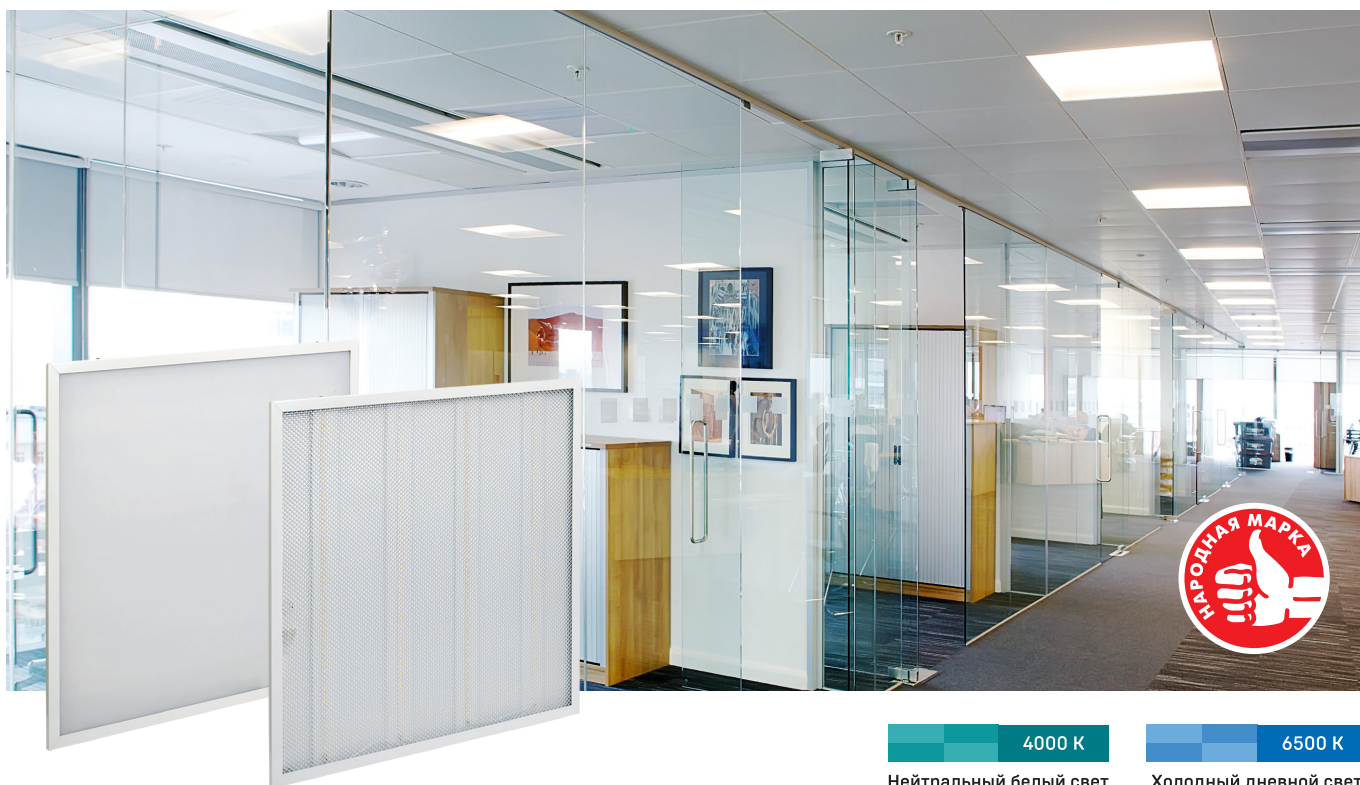

СВЕТОДИОДНЫЕ ПАНЕЛИ ДВО 45 Вт

НОВИНКА

Для освещения общественных помещений: магазинов, офисов, торговых площадей, складов.
Идеально для помещений с высокими потолками или повышенными требованиями к освещенности.

4000 К 6500 К
Нейтральный белый свет Холодный дневной свет

 30 000 часов службы

 Гарантия 2 года

 Экономия электроэнергии

 Отсутствие пульсации

 Драйвер в комплекте

- Самая яркая панель в ассортименте IEK!
- Два типа рассеивателя: «призма» и «опал»
- Универсальный монтаж: использование в любом помещении
- Надежный высокоэффективный драйвер: отсутствие пульсаций, высокий коэффициент мощности $PF > 0.9$, стабильный световой поток
- Полное соответствие стандартам ЭМС: отсутствие электромагнитных помех